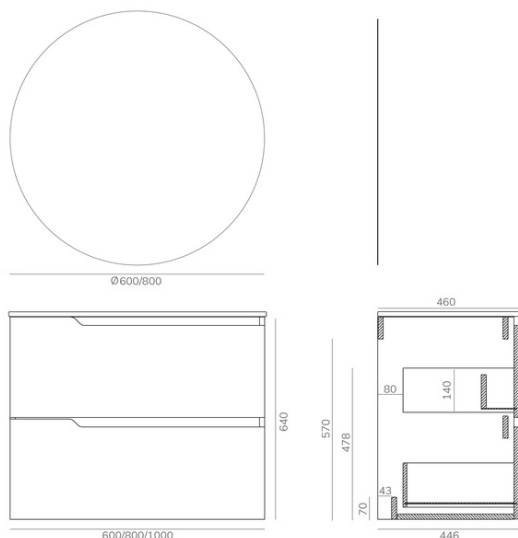

Conjunto de baño ZEUS

FICHA TÉCNICA DE PRODUCTO

BAUHAUS

DESCRIPCIÓN

- El conjunto incluye mueble, encimera cerámica y espejo luna lisa redonda.
- Mueble montado, fácil instalación.
- Suspendido a la pared, soportes y herrajes incluidos.
- Distribución 2 cajones con apertura mediante uñero asimétrico.
- Cajones textiles de gran capacidad con apertura parcial y cierre amortiguado.
- Mejora la ordenación en el baño.
- Ergonomía y confort diseñado para el uso diario.
- Grifería no incluida.

Fabricado en España, EU

CARACTERÍSTICAS TÉCNICAS

Melamina
16mm

Soft close

Guías
Hettich

Mueble
Montado

ACABADOS DISPONIBLES

Blanco

Roble
Guadarrama

Natural

MEDIDAS DISPONIBLES

DESCRIPCIÓN

CONJUNTO ZEUS 60 BLANCO MATE
CONJUNTO ZEUS 60 ROBLE GUADARRAMA
CONJUNTO ZEUS 60 NATURAL (*Melamina 18mm)

CONJUNTO ZEUS 80 BLANCO MATE
CONJUNTO ZEUS 80 ROBLE GUADARRAMA
CONJUNTO ZEUS 80 NATURAL (*Melamina 18mm)