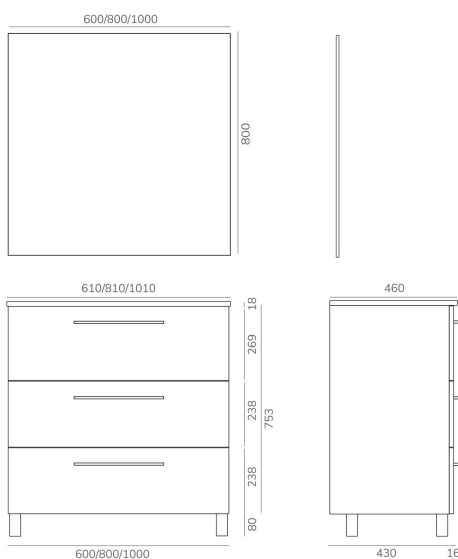

Conjunto de baño AROSA

FICHA TÉCNICA DE PRODUCTO

BAUHAUS

DESCRIPCIÓN

- El conjunto incluye mueble, encimera cerámica y espejo luna lisa rectangular.
- Mueble montado. Fácil instalación.
- Mueble con patas a suelo.
- Distribución del mueble 3 cajones textiles de extracción parcial y cierre amortiguado.
- Apertura cajones mediante tirador.
- Mejora la ordenación del baño.
- Ergonomía y confort diseñado para el uso diario.
- Grifería no incluida.

Fabricado en España, EU

CARACTERÍSTICAS TÉCNICAS

Melamina
16mm

Soft close

Mueble
Montado

Guías
Hettich

ACABADOS DISPONIBLES

Negro Mate

Antracita

Blanco Mate

Verde

Roble
Guadarrama

MEDIDAS DISPONIBLES

DESCRIPCIÓN

CONJUNTO DE BAÑO AROSA 60 NEGRO
CONJUNTO DE BAÑO AROSA 60 ANTRACITA
CONJUNTO DE BAÑO AROSA 60 BLANCO MATE
CONJUNTO DE BAÑO AROSA 60 VERDE
CONJUNTO DE BAÑO AROSA 60 TEKA