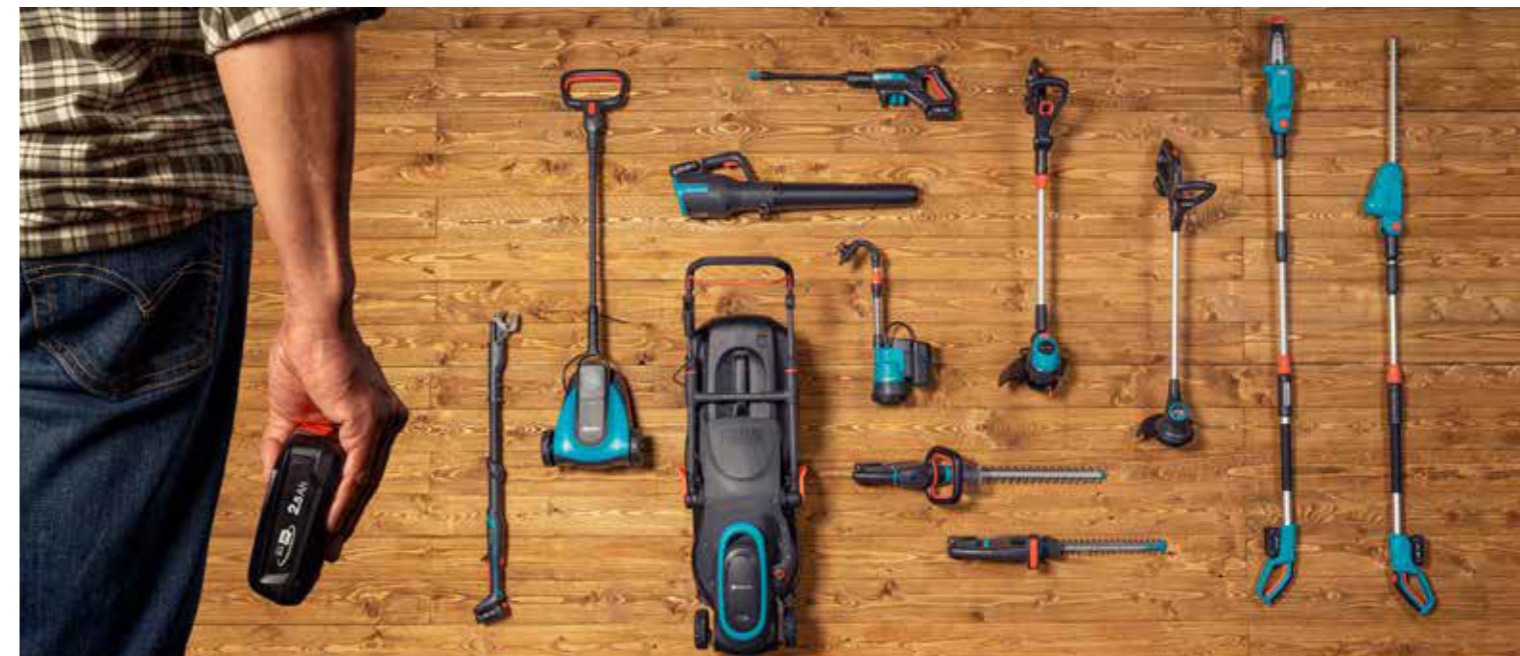

Wir empfehlen den folgenden Akku

System Akku 2,0 Ah PBA 18V/36   System Akku 2,5 Ah PBA 18V/45   System Akku 3,0 Ah   System Akku 4,0 Ah PBA 18V/72   System Akku 5,0 Ah   System Akku 6,0 Ah

Akku-Heckenschere EasyCut 40/18V P4A Artikel-Nr. 14733	45 min. max.	56 min. max.	68 min. max.	90 min. max.	113 min. max.	135 min. max.
Akku-Heckenschere ComfortCut 50/18V P4A Artikel-Nr. 14730	45 min. max.	56 min. max.	68 min. max.	90 min. max.	113 min. max.	135 min. max.
Akku-Heckenschere ComfortCut 60/18V P4A Artikel-Nr. 14731	45 min. max.	56 min. max.	68 min. max.	90 min. max.	113 min. max.	135 min. max.
Akku-Regenfasspumpe 2000/2 18V P4A Artikel-Nr. 14602	14–52 min. max.	18–65 min. max.	22–78 min. max.	29–104 min. max.	36–130 min. max.	43–156 min. max.
Akku-Klarwasser-Tauchpumpe 2000/2 18V P4A Artikel-Nr. 14600	14–52 min. max.	18–65 min. max.	22–78 min. max.	29–104 min. max.	36–130 min. max.	43–156 min. max.
Akku-Mitteldruckreiniger AquaClean 24/18V P4A Artikel-Nr. 14800	13–31 min. max.	16–38 min. max.	19–46 min. max.	25–62 min. max.	31–130 min. max.	40–92 min. max.
Akku-Bläser PowerJet 18V P4A Artikel-Nr. 14890	10–18 min. max.	13–23 min. max.	15–25 min. max.	18–36 min. max.*	21–46 min. max.*	26–50 min. max.*

* 10 % mehr Leistung