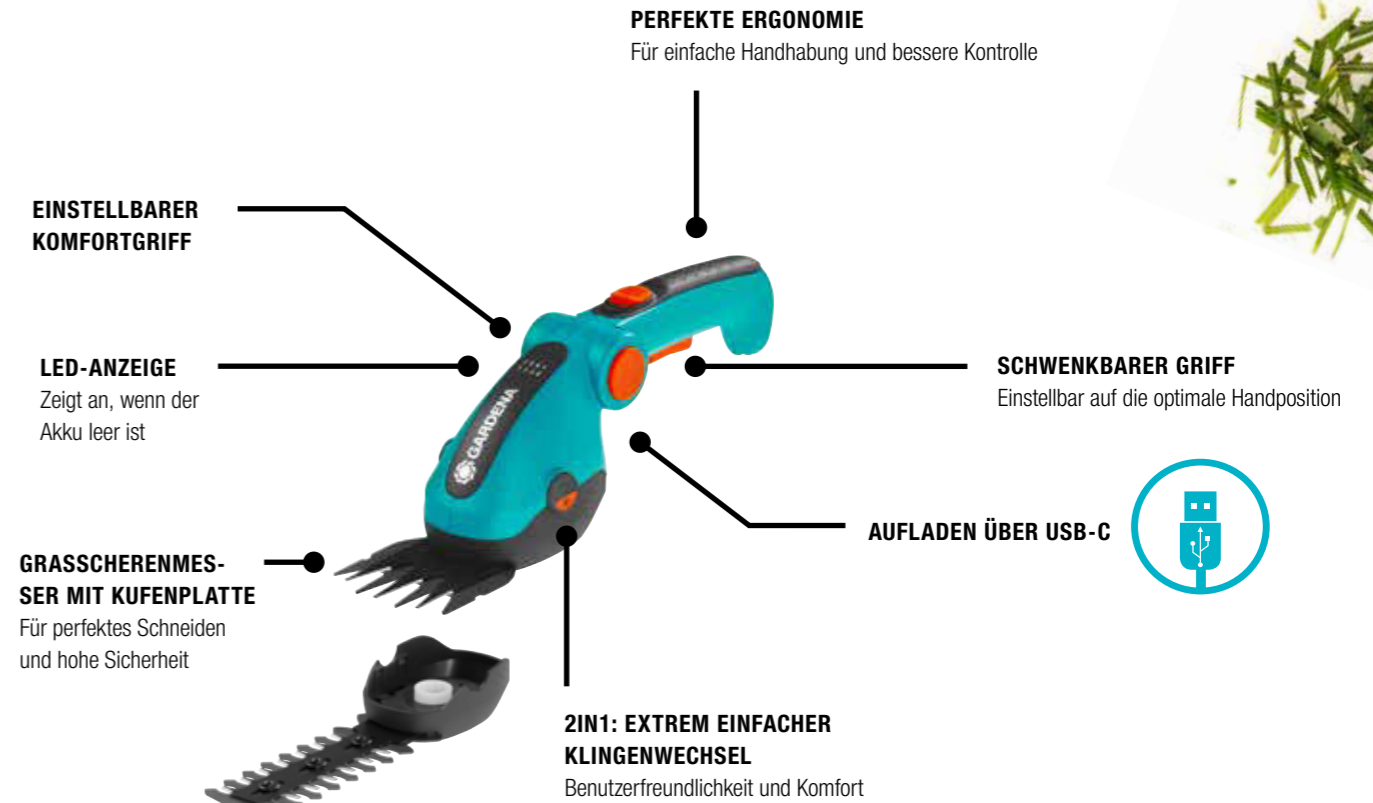

# Integrierte Akku-Geräte für kleine Gärten

Perfekte Lösungen für die Gartenarbeit auf Deiner Terrasse, in Deinem kleinen Garten oder sogar auf Deinem Balkon.

Ein sauberes Finish für Rasen und Sträucher mit wiederaufladbarer Akku-Power. Bringe Deine Rasenkante auf Vordermann und mache das Trimmen und Formen Deines Buchsbaums oder kleiner Hecken und Sträucher zum Kinderspiel. Der GARDENA Outdoor Handsauger eignet sich optimal für die flexible Reinigung im Außen- und Innenbereich. Er kann feuchte und trockene Partikel aufsaugen. Immer zur Hand löst er Deine Probleme in wenigen Minuten.

## Akku-Gras- und Strauchscheren ComfortCut Li

Kabellos, handlich, kompakt und leicht – perfekter Abschluss für Rasenkanten und kleinere Sträucher oder Buchsbäume