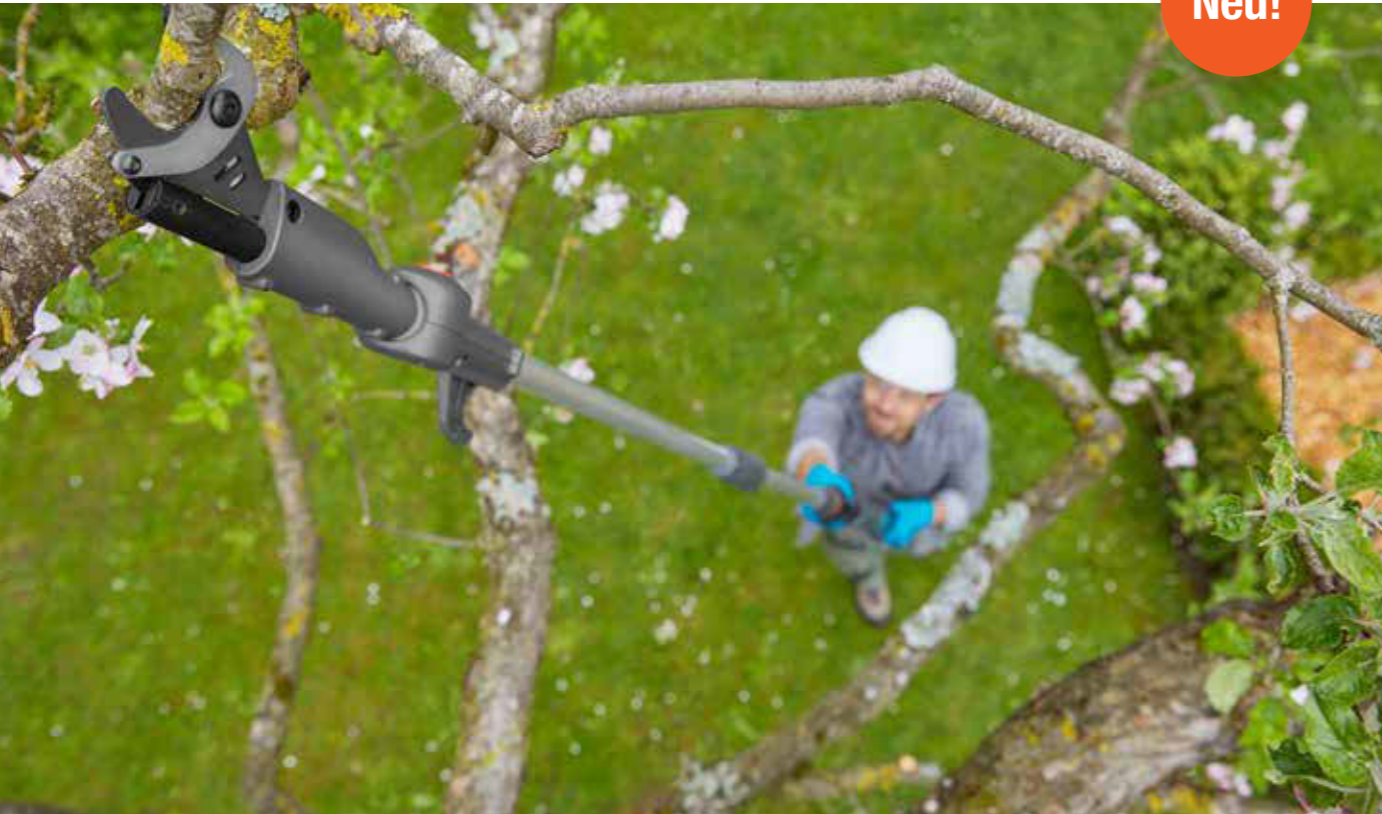

# Die neuen Akku-Baumscheren

Leichtes Schneiden auch in großen Höhen

Müheloses Schneiden von Sträuchern und Bäumen in verschiedenen Höhen bis zu 5 Metern. Die Geräte lassen sich mit einem **POWER FOR ALL**-Akku betreiben, was das Schneiden bequem und komfortabel macht - einfach per Knopfdruck. Alle 3 neuen Modelle sind mit GARDENA Präzisionsklingen, Made in Germany, ausgestattet und sorgen so für perfekte Schnittergebnisse.