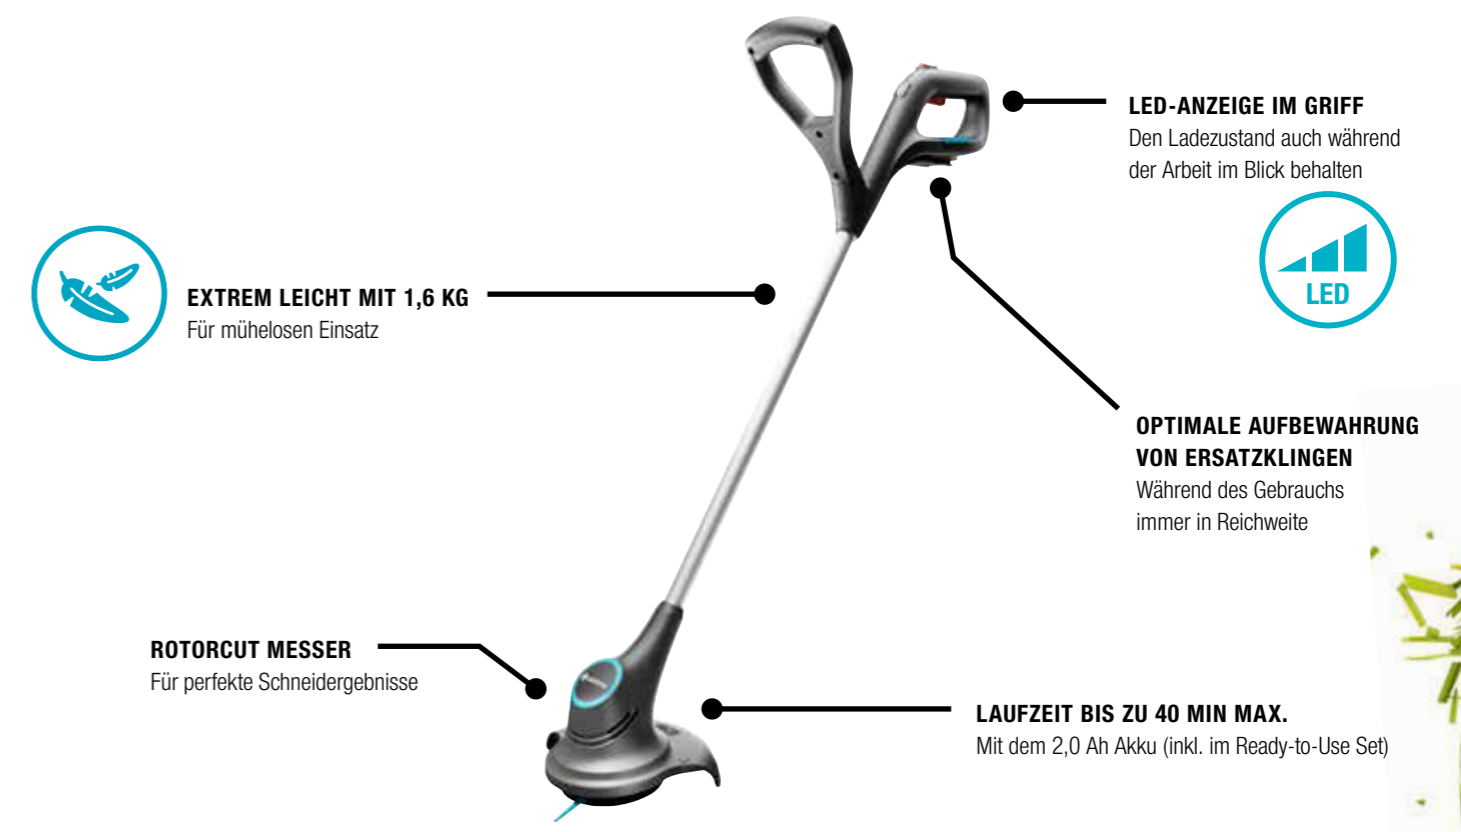

# Trimmer für die perfekte Rasenkante

Extrem leichte Akku-Trimmer mit hervorragender Ergonomie für die Pflege kleinerer Rasenflächen und Rasenkanten.

Mit dem extraleichten Akku-Trimmer SmallCut 23/18V P4A von GARDENA lassen sich Rasenkanten dank seines geringen Gewichts von nur 1,6 kg (ohne Akku) mühelos trimmen. Der große Handgriff und der zusätzliche Frontgriff überzeugen durch ihre durchdachte Ergonomie. Die LED-Anzeige im Griff zeigt jederzeit den Ladezustand des Akkus an.

## GARDENA Akku-Trimmer SmallCut 23/18V P4A Extraleichter Akku-Trimmer für müheloses Trimmen von Rasenkanten

Neu!

### Entdecke die großartigen Eigenschaften der Akku-Trimmer

**Leicht in der Handhabung**  
Leichtes und müheloses Trimmen.

**Starke Schneidleistung**  
Hervorragende Schnittleistung durch lasergeschnittene Qualitätsklingen.