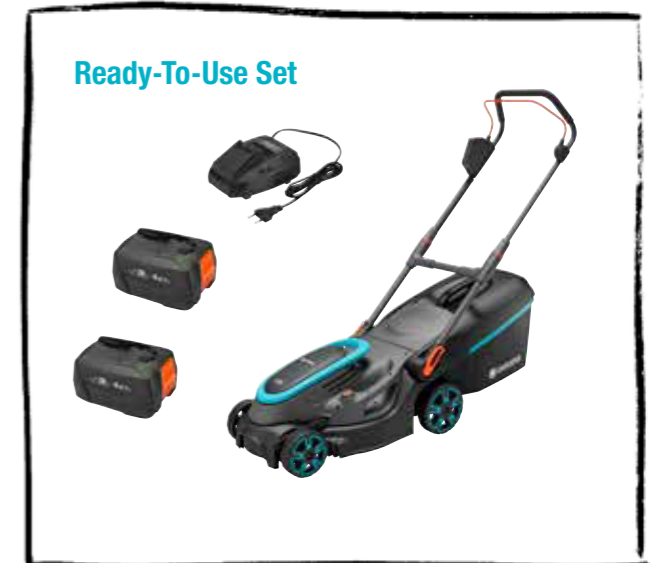

Wie steigst Du in das GARDENA 18V Akku-System ein?

Wähle ein Set-Produkt.

Der einfachste Weg, um loszulegen und in das System einzusteigen, ist der Kauf eines Produktsets: Es enthält ein Gerät, einen Akku und ein Ladegerät als Basispaket.

Hast Du bereits einen Akku aus der POWER FOR ALL ALLIANCE zu Hause?

Kaufe ein GARDENA Solo-Gerät und nutze den Akku und das Ladegerät, das Du bereits besitzt. Eine aktuelle Übersicht über alle teilnehmenden Marken findest Du auf Seite 7 oder auf www.powerforall-alliance.com

GARDENA AKKU-PRODUKTE

Erweitere Dein Akku-System. Kaufe zukünftig weitere GARDENA Geräte.

Falls Du bereits ein Set oder einen **POWER FOR ALL** ALLIANCE Akku zu Hause hast, kannst Du Dein Akku-System beliebig erweitern. Es ist kein weiterer Akku oder ein zusätzliches Ladegerät mehr nötig.

Nutze einen Akku für all Deine **POWER FOR ALL** Geräte.

GARDENA AKKU-PRODUKTE

Alle Produkte sind in zwei Varianten erhältlich:

Ready-To-Use Set

Gerät, Akku und Ladegerät sind im Set enthalten – perfekt für den Einstieg ins **POWER FOR ALL**-Akku-System.

Solo

Nur das Gerät – perfekt, wenn der passende **POWER FOR ALL**-Akku und das Ladegerät zuhause schon vorhanden sind.