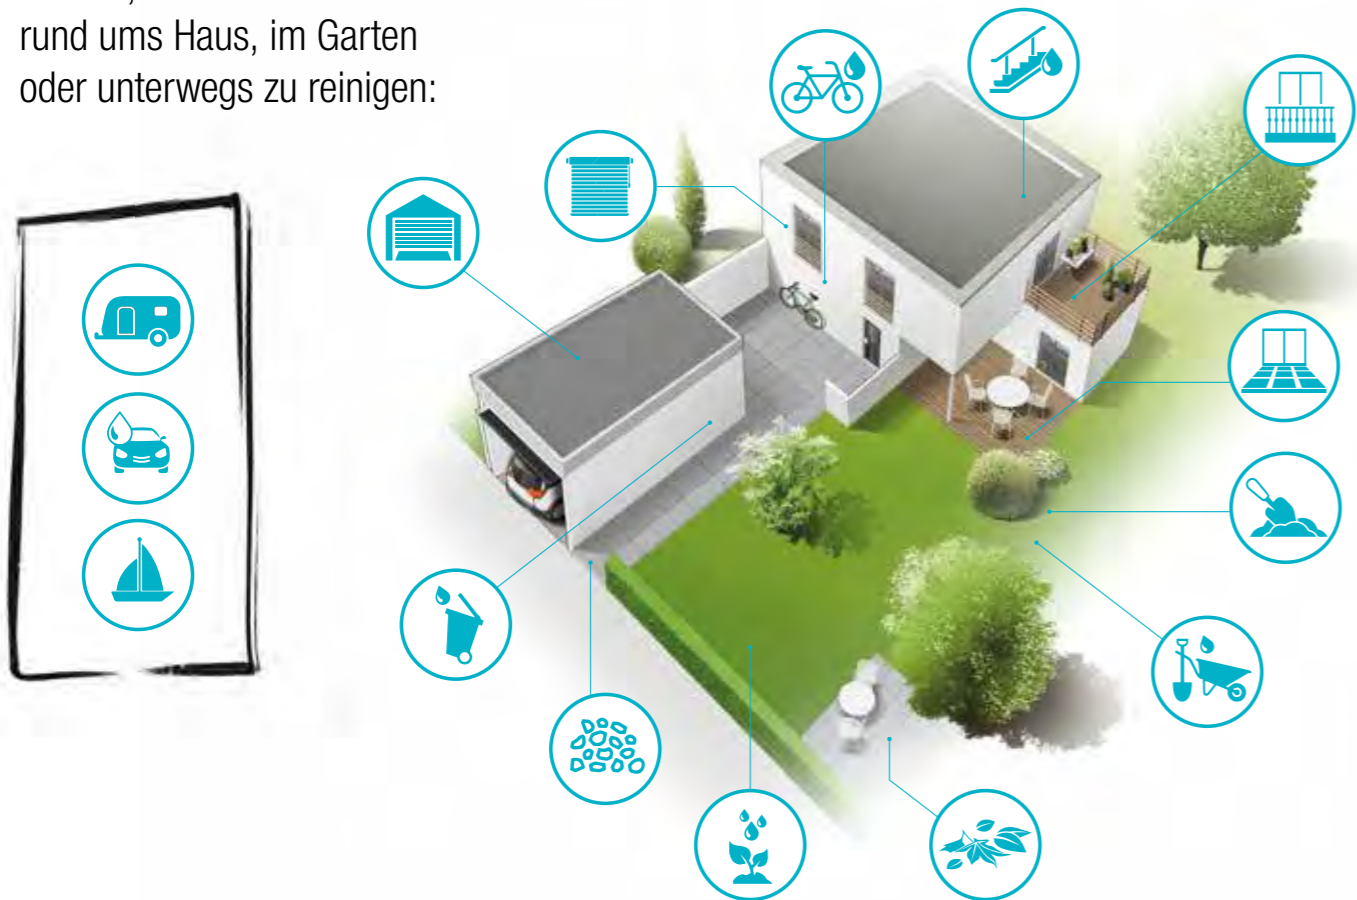

Selbstansaugend
Saugt Wasser in eine Höhe von bis zu 2 m über dem Wasserspiegel.

3 Leistungsstufen
Der richtige Druck für unterschiedliche Materialien.

Geringes Gewicht und einfache Handhabung
Einfach zu bedienen.

Reinigungsmitteldüse und Faltkanister
Das Premium Set wird mit einer zusätzlichen Reinigungsmitteldüse und einem 20 l Faltkanister geliefert.

Perfekt, um fast alles rund ums Haus, im Garten oder unterwegs zu reinigen: