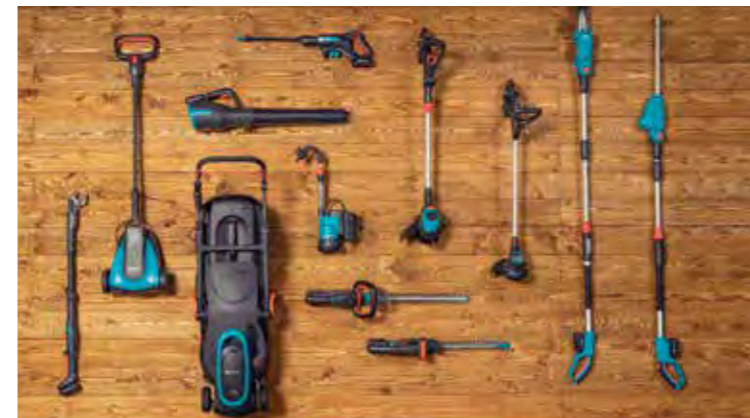

Alle Vorteile auf einen Blick

Eines der größten markenübergreifenden Akku-Systeme.

100% Kompatibilität

innerhalb der **POWER FOR ALL** ALLIANCE – kompatibel mit den Akkus von Bosch.** Das heißt, Du musst nicht mehr für jedes Produkt einen eigenen Akku kaufen – auch von anderen teilnehmenden Herstellern.

System markenübergreifend

flexibel um Geräte aus dem Bereich Heim und Garten erweiterbar. Eine aktuelle Übersicht über alle teilnehmenden Marken findest Du auf Seite 7 oder auf www.powerforall-alliance.com

Größte Anwendungsvielfalt

rund um das Zuhause. 1 Akku für mehr als 100 Geräte führender Hersteller aus dem Bereich Heim und Garten.

Platz sparen. Kosten sparen. Umwelt schonen.

** Bosch PSM 18 Li + Bosch ALB 18 Li nur kompatibel mit Akkutyp 1,5 Ah–3,0 Ah.

Vorteile der GARDENA 18V **POWER FOR ALL** ALLIANCE Geräte

Nr. 1 Gartenexperte

Alle GARDENA Akku-Geräte sind leicht, langlebig und mit Schnellladefunktion.