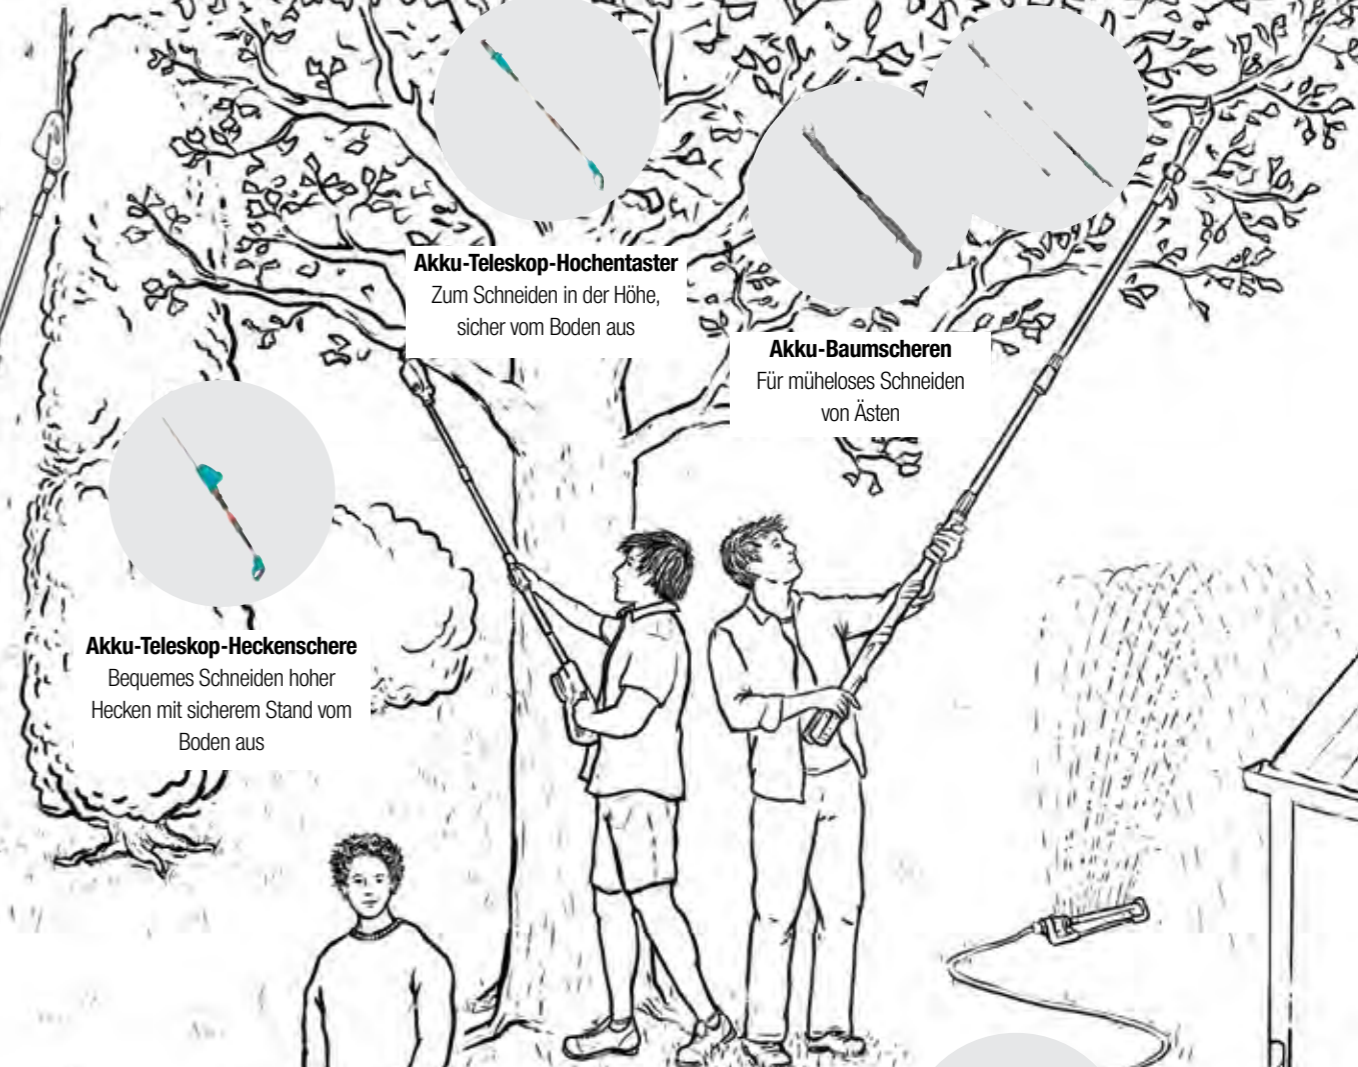

Akku-Mitteldruckreiniger
Für anfallende Reinigungsarbeiten rund um Haus und Garten

Akku-Heckenschere
Komfortabel und leistungsstark für kleine und mittelgroße Hecken

Akku-Rasenmäher HandyMower
Leicht, kompakt und wendig – perfekt für kleine Rasenflächen bis zu 50 m²

Akku-Teleskop-Heckenschere
Bequemes Schneiden hoher Hecken mit sicherem Stand vom Boden aus

Akku-Teleskop-Hochentaster
Zum Schneiden in der Höhe, sicher vom Boden aus

Akku-Baumscheren
Für müheloses Schneiden von Ästen