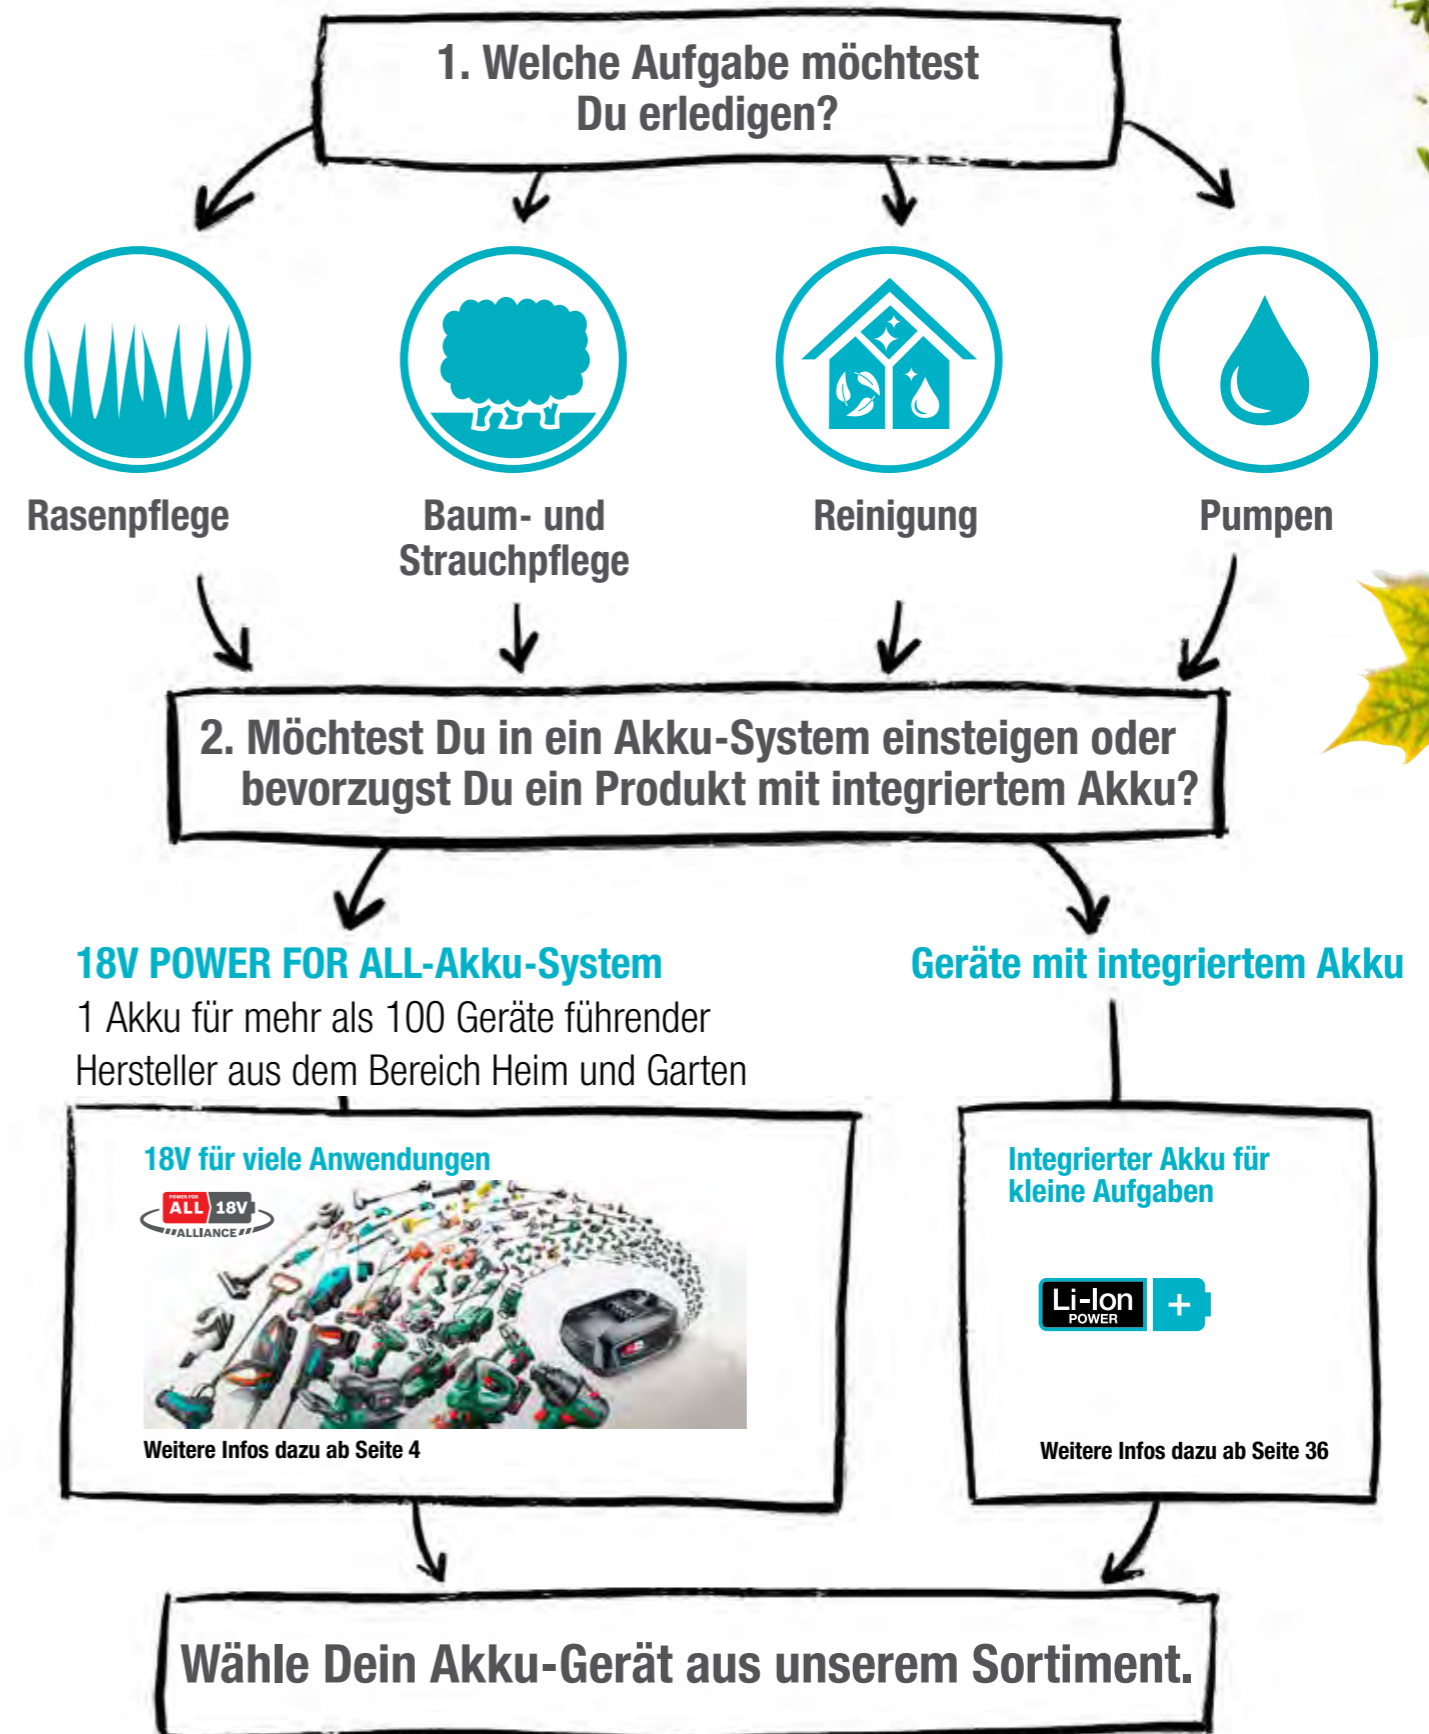

GARDENA hilft Dir bei der Auswahl des richtigen Gerätes.