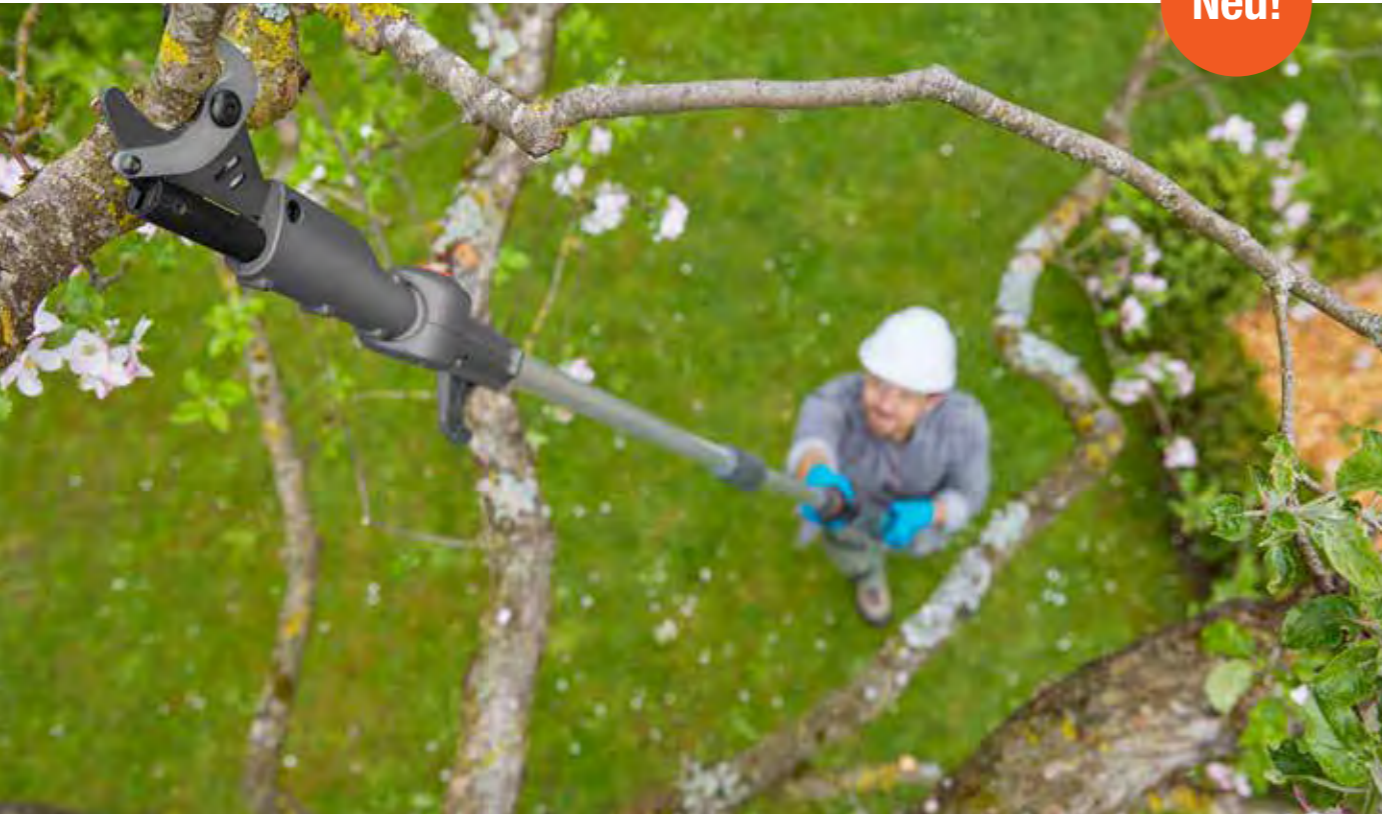

Die neuen Akku-Baumscheren

Leichtes Schneiden auch in großen Höhen

Müheloses Schneiden von Sträuchern und Bäumen in verschiedenen Höhen bis zu 5 Metern. Die Geräte lassen sich mit einem **POWER FOR ALL**-Akku betreiben, was das Schneiden bequem und komfortabel macht - einfach per Knopfdruck. Alle 3 neuen Modelle sind mit GARDENA Präzisionsklingen, Made in Germany, ausgestattet und sorgen so für perfekte Schnittergebnisse.