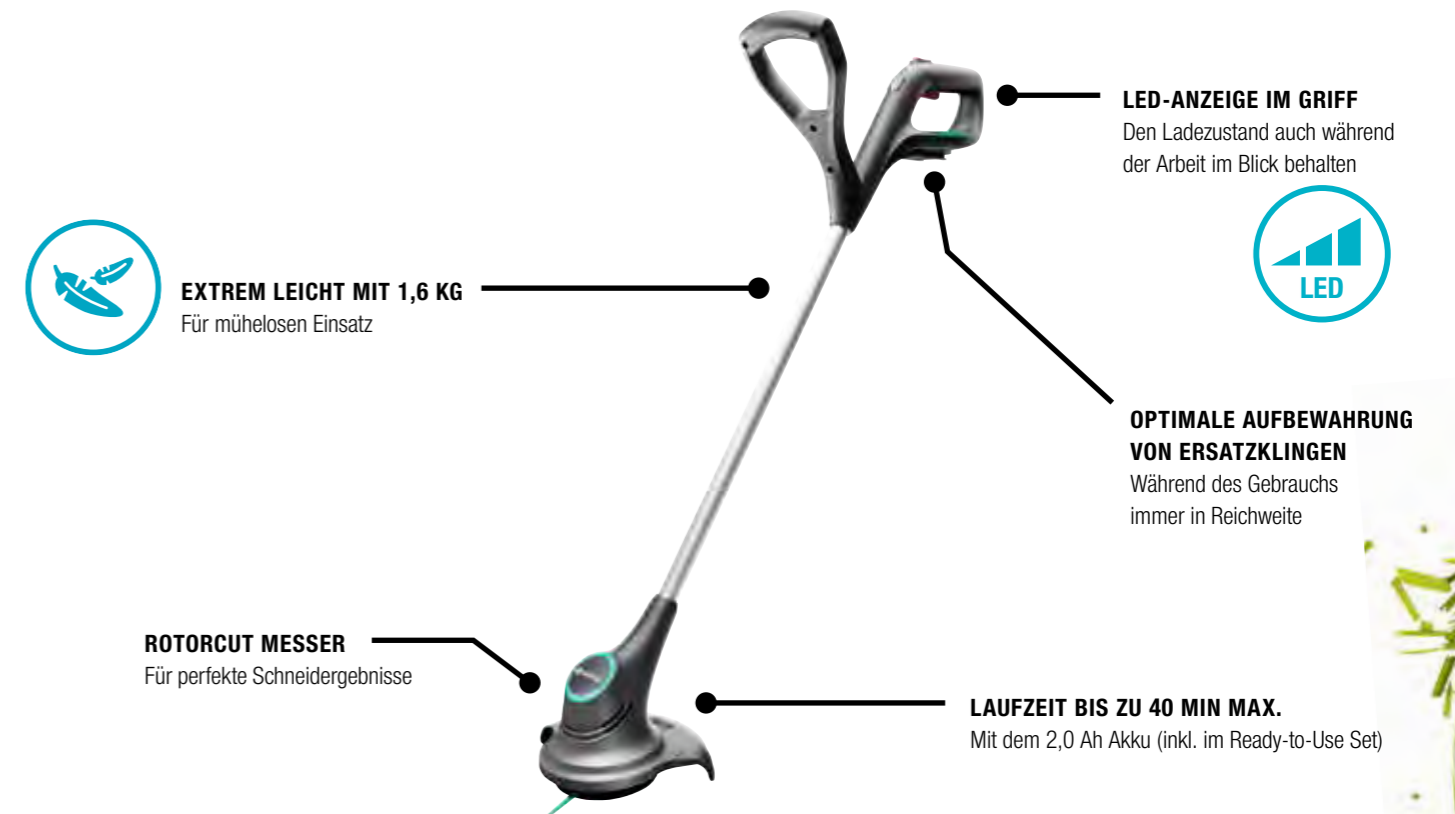

Trimmer für die perfekte Rasenkante

Extrem leichte Akku-Trimmer mit hervorragender Ergonomie für die Pflege kleinerer Rasenflächen und Rasenkanten.

Mit dem extraleichten Akku-Trimmer SmallCut 23/18V P4A von GARDENA lassen sich Rasenkanten dank seines geringen Gewichts von nur 1,6 kg (ohne Akku) mühelos trimmen. Der große Handgriff und der zusätzliche Frontgriff überzeugen durch ihre durchdachte Ergonomie. Die LED-Anzeige im Griff zeigt jederzeit den Ladezustand des Akkus an.

GARDENA Akku-Trimmer SmallCut 23/18V P4A Extraleichter Akku-Trimmer für müheloses Trimmen von Rasenkanten

Neu!

Entdecke die großartigen Eigenschaften der Akku-Trimmer

Leicht in der Handhabung
Leichtes und müheloses Trimmen.