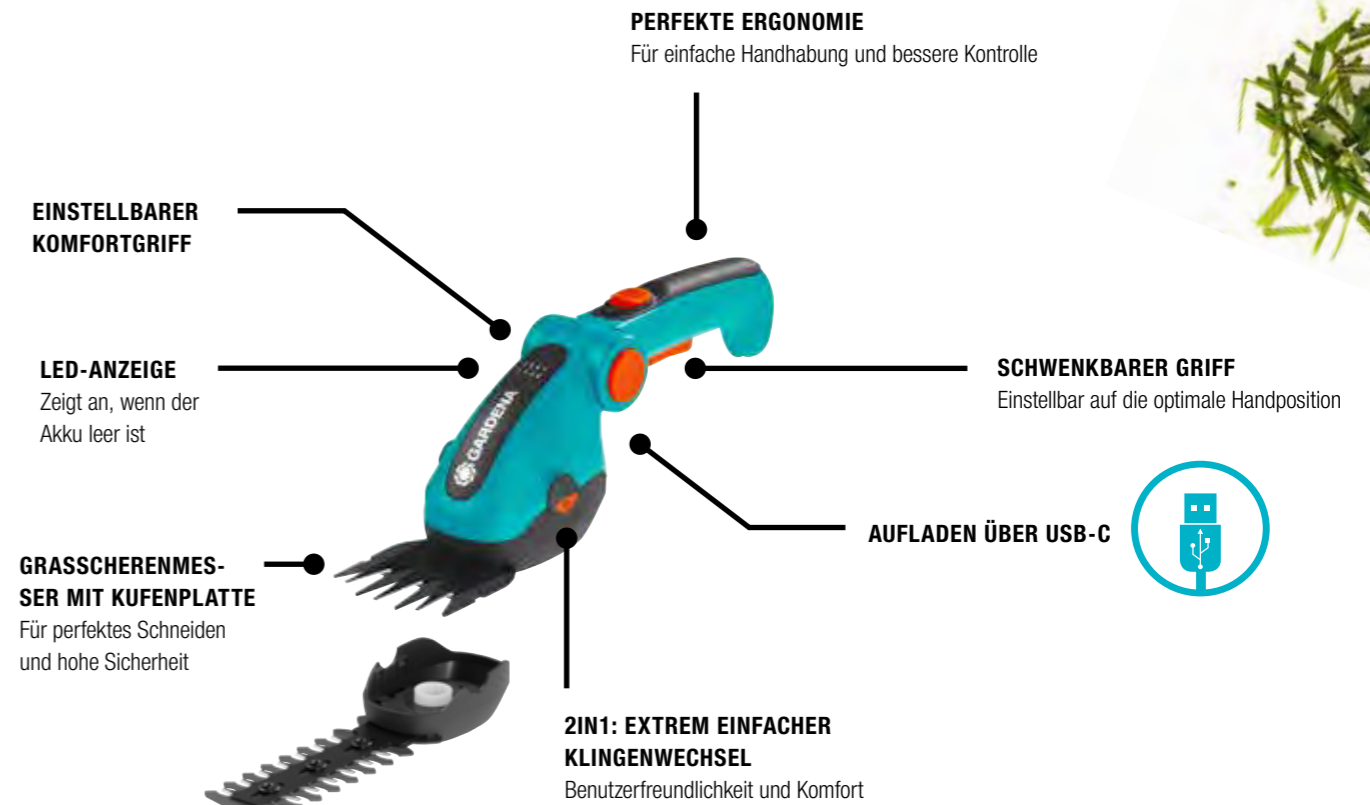

* 10 % mehr Leistung

Integrierte Akku-Geräte für kleine Gärten

Perfekte Lösungen für die Gartenarbeit auf Deiner Terrasse, in Deinem kleinen Garten oder sogar auf Deinem Balkon.

Ein sauberes Finish für Rasen und Sträucher mit wiederaufladbarer Akku-Power. Bringe Deine Rasenkante auf Vordermann und mache das Trimmen und Formen Deines Buchsbaums oder kleiner Hecken und Sträucher zum Kinderspiel. Der GARDENA Outdoor Handsauger eignet sich optimal für die flexible Reinigung im Außen- und Innenbereich. Er kann feuchte und trockene Partikel aufsaugen. Immer zur Hand löst er Deine Probleme in wenigen Minuten.

Akku-Gras- und Strauchscheren ComfortCut Li

Kabellos, handlich, kompakt und leicht – perfekter Abschluss für Rasenkanten und kleinere Sträucher oder Buchsbäume

Rasenpflege

Gras- und Strauchscherer 2 in 1