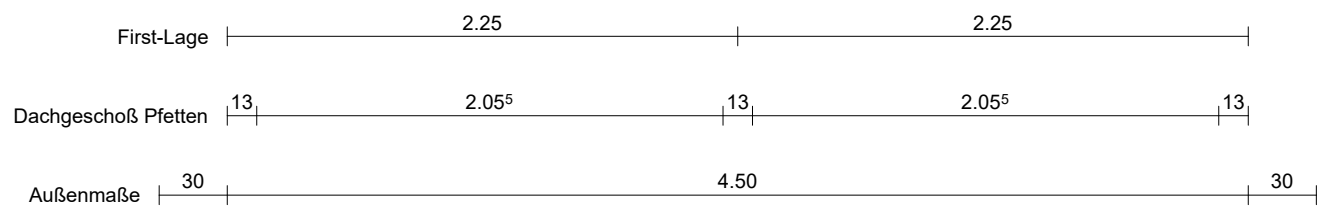

Tr-Lattung 32
 Fi-Latt-Abst 4
 Lattmaß 0,3400

Schnitt: AA