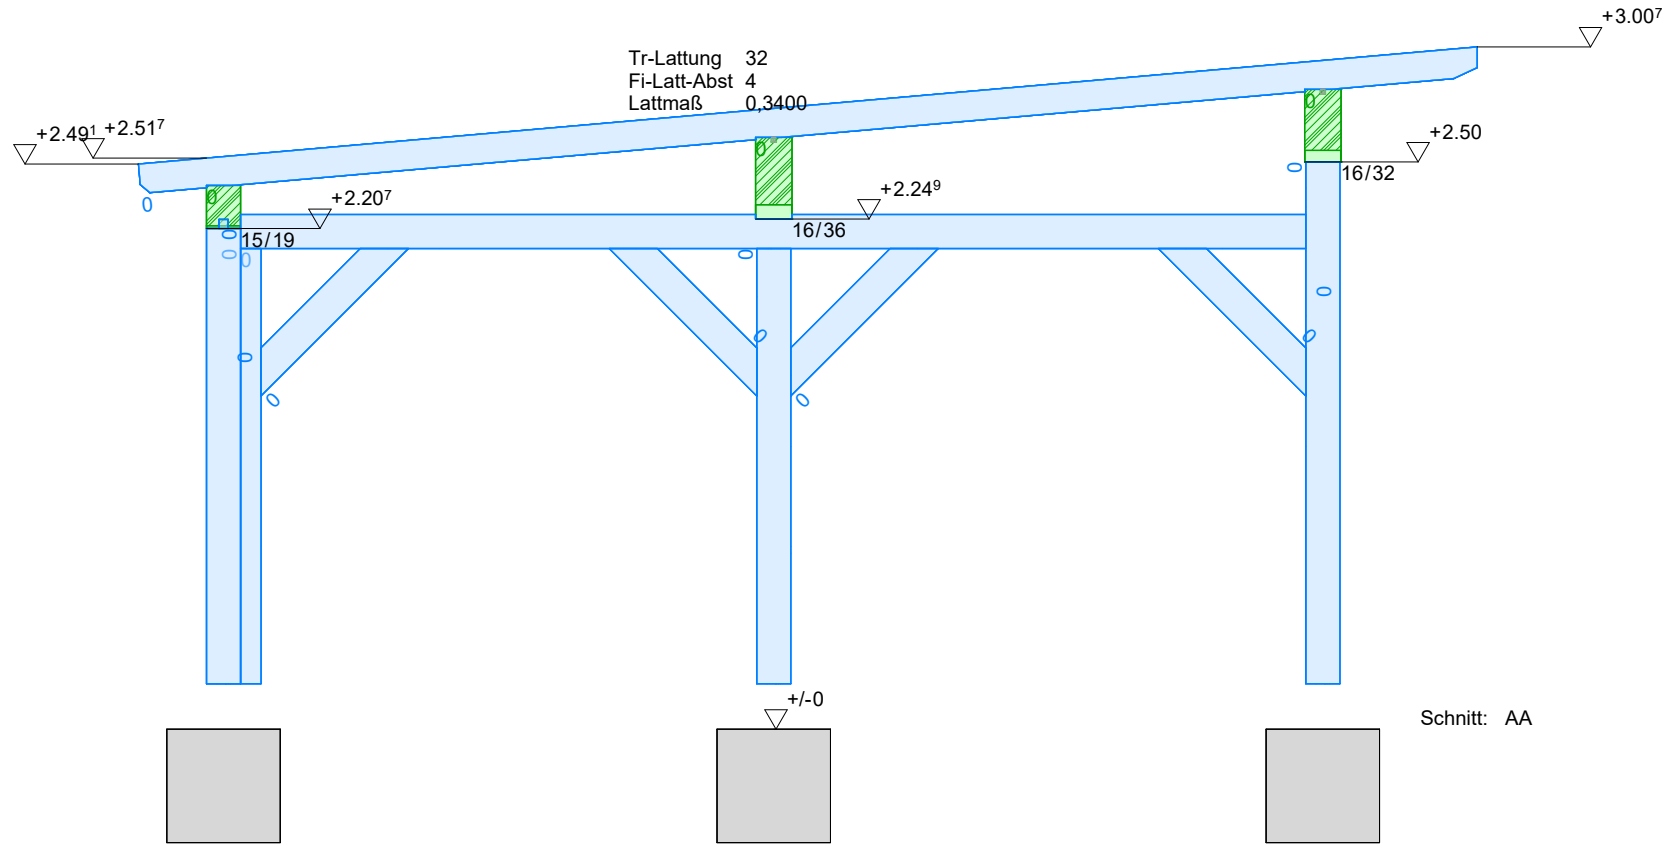

5.00°

Schnitt: AA