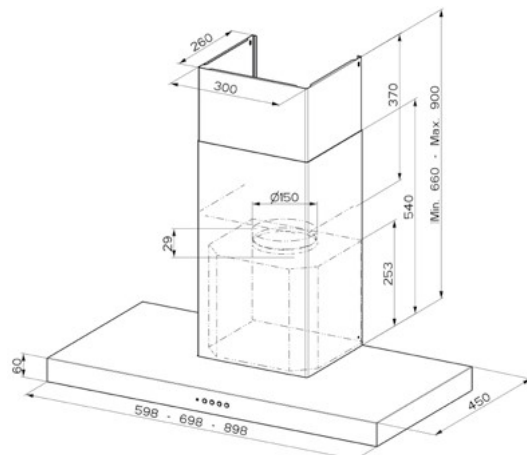

Dimensiones

Descubre más en
www.mepamsa.com