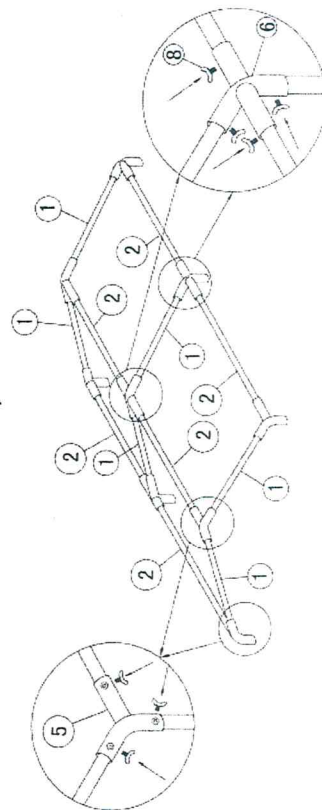

lietotājam nepieciešams · Du behøver

Вам потребуются:

6 X ①

6 X ②

6 X ③

4 X ④

6 X ⑤

3 X ⑥

6 X ⑦

30X ⑧

36X ⑨

1 X ⑩

A

CC-2078

~~Greenhouse 6'X8'~~
1,80 x 2,40

-Parts List-

Quantity	Component	Description
6	A	Rafter
6	B	Apex and eave pole
6	C	Leg
4	D	Strut Bar
6		3 way joint
3		4 way joint
6		Base plate
6		Bolt
36		Bungee
30		Bolt
1		Roof

5

4

3

2

1