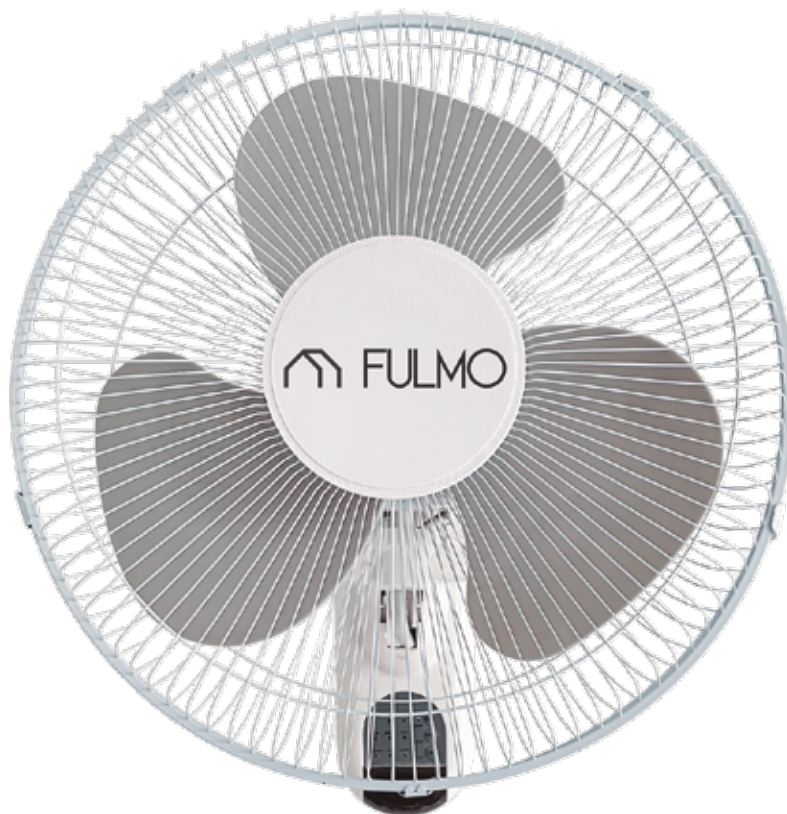

FICHA TÉCNICA

MEDIDAS

Ø= 40 cm

DATOS TÉCNICOS

Potencia	45 W
Peso neto	2 kg
Peso bruto	2,4 kg
Velocidades	3
Posiciones	Fija/Oscilante
Rejilla de seguridad	Si
Voltaje	220 V
Revoluciones por minuto	1200
Encendido manual	Si
Mando a distancia	Si