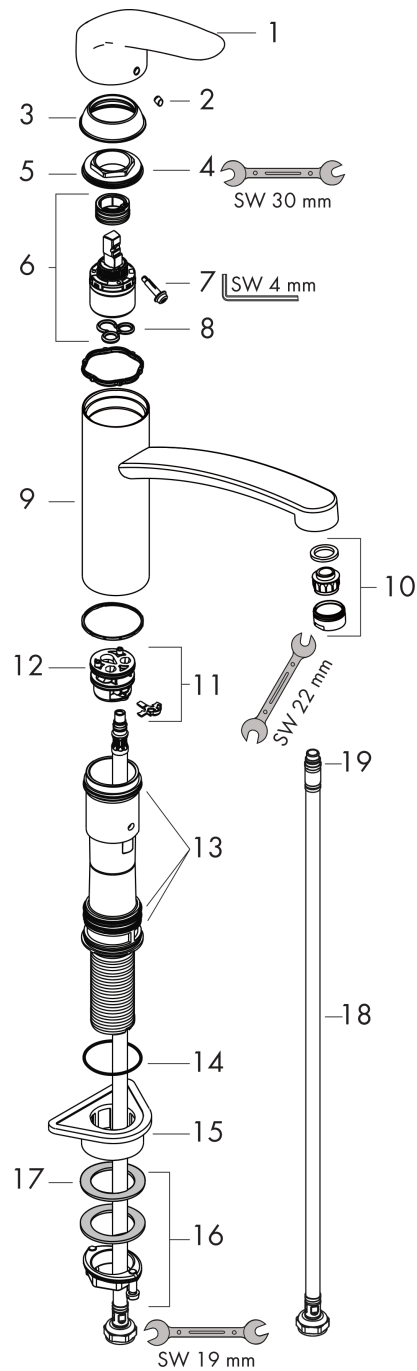

#### Maßzeichnung

#### Durchflussdiagramm

**Focus M41**  
**Einhebel-Küchenmischer 160, 1jet**  
 Oberfläche: **Chrom** Artikelnummer: **31806000**

Explosionszeichnung

Baujahr: >04/17

## Focus M41

Einhebel-Küchenmischer 160, 1jet

Oberfläche: **Chrom** Artikelnummer: **31806000**

### Ersatzteilliste

Baujahr: >04/17

Pos.	Beschreibung	Artikelnummer	PG	VE
1	Griff	95543000	8	1
2	Griffstopfen	96338000	1	1
3	Kappe	97995000	6	1
4	Mutter	97996000	8	1
5	O-Ring 30x2	98186000	1	1
6	Kartusche kpl.	92730000	11	1
7	Sicherungsschraube	96059000	3	1
8	Dichtung	95008000	3	1
9	Auslauf kpl.	98349000	14	1
10	Luftsprudler M24x1 (15 l/min)	13913000	98	1
11	Adapter für Kartusche	98750000	4	1
12	O-Ring 36x2,5	98190000	1	1
13	Dichtungsset	98702000	3	1
14	O-Ring 41x2	98212000	1	1
15	Befestigungsteil	97523000	2	1
16	Schaftbefestigung kpl. (Ø 34)	95049000	5	1
17	Gleitring	97548000	1	1
18	Anschlussschlauch 600 mm M8x0,75 G3/8	96556000	7	1
19	O-Ring 6,6x1,6	93019000	1	1