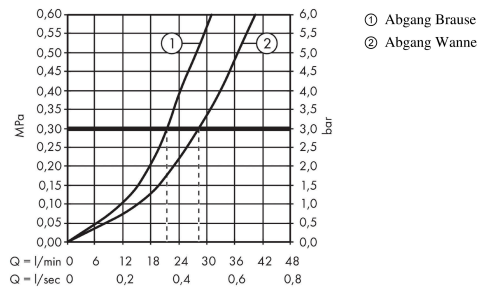

Focus

Einhebel-Wannenmischer Unterputz für iBox universal

Oberfläche: **Chrom** Artikelnummer: **31945000**

Beschreibung

Merkmale

- 2 Verbraucher
- Durchflussmenge oberer Abgang: 21 l/min
- Durchflussmenge unterer Abgang: 29 l/min
- maximale Durchflussmenge bei 3 bar: 29 l/min
- Keramikmischsystem
- Temperaturbegrenzung einstellbar
- Umsteller mit automatischer Rückstellung
- mit Schalldämpfer
- Anschlussart: Grundkörper
- min. Betriebsdruck: 1 bar
- max. Betriebsdruck: 10 bar
- DVGW NW-6506CQ0125
- PA-IX 9709/ICC

Zertifikate

Produktabbildung

Maßzeichnung

Focus

Einhebel-Wannenmischer Unterputz für iBox universal

Oberfläche: **Chrom** Artikelnummer: **31945000**

Durchflussdiagramm

Focus
Einhebel-Wannenmischer Unterputz für iBox universal
 Oberfläche: **Chrom** Artikelnummer: **31945000**