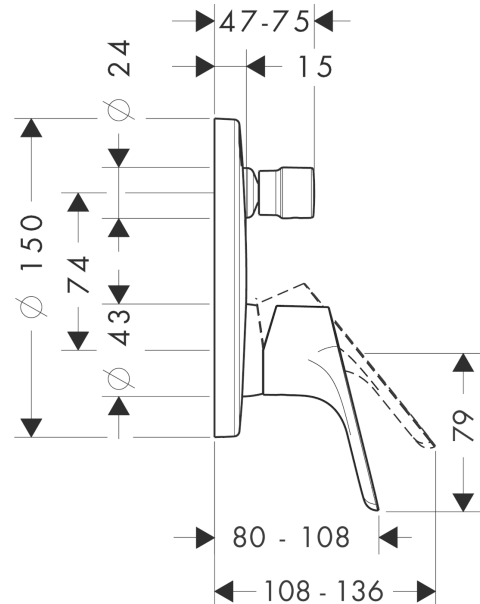

Focus

Einhebel-Wannenmischer Unterputz für iBox universal

Oberfläche: **Chrom** Artikelnummer: **31945000**

Beschreibung

Merkmale

- 2 Verbraucher
- Durchflussmenge oberer Abgang: 21 l/min
- Durchflussmenge unterer Abgang: 29 l/min
- maximale Durchflussmenge bei 3 bar: 29 l/min
- Keramikmischsystem
- Temperaturbegrenzung einstellbar
- Umsteller mit automatischer Rückstellung
- mit Schalldämpfer
- Anschlussart: Grundkörper
- min. Betriebsdruck: 1 bar
- max. Betriebsdruck: 10 bar
- DVGW NW-6506CQ0125
- PA-IX 9709/ICC

Zertifikate

Produktabbildung

Maßzeichnung

Focus

Einhebel-Wannenmischer Unterputz für iBox universal

Oberfläche: **Chrom** Artikelnummer: **31945000**

Durchflussdiagramm

Focus
Einhebel-Wannenmischer Unterputz für iBox universal
 Oberfläche: **Chrom** Artikelnummer: **31945000**

Explosionszeichnung

Baujahr: >01/16

Focus

Einhebel-Wannenmischer Unterputz für iBox universal

Oberfläche: **Chrom** Artikelnummer: **31945000**

Ersatzteilliste

Baujahr: >01/16

Pos.	Beschreibung	Artikelnummer	PG	VE
1	Griff	98532000	8	1
2	Griffstopfen	96338000	1	1
3	Zugknopf	98795000	10	1
4	Madenschraube M4x10	97667000	1	1
5	Rosette Ø 150 mm	98791000	11	1
6	O-Ring 43x3	98418000	1	1
7	O-Ring 23x3	98142000	1	1
8	Hülse	98790000	8	1
9	Umstellerhülse	98794000	8	1
10	Rosettenträger	98793000	9	1
11	Trägerschraubenset	96454000	3	1
12	Mutter	98796000	9	1
13	O-Ring 30x1,5	98433000	1	1
14	O-Ring 39x1,5	98400000	1	1
15	Kartusche kpl.	92730000	11	1
16	Sicherungsschraube	95140000	2	1
17	Dichtung	95008000	3	1
18	Umsteller kpl.	95014000	11	1
19	O-Ring 16x2,3	98207000	1	1
20	O-Ring 20x2,5	92602000	2	1
21	Schraubenset	93243000	3	1
22	O-Ring 16x2	98133000	1	1
23	Schalldämpfer	94073000	7	1
24	Verlängerung 25 mm	13595000	98	1
25	Trägerschraubenset	97747000	1	1
26	Verlängerung 22 mm (Ø 150 mm)	13597000	98	1
a	Grundset	01800180	98	1
b	Feder für vertauschte Anschlüsse	96365000	9	1
c	Umrüstset auf Rosette Ø 170 mm (Wanne)	95354000	13	1
d	Montageschienenset	96615000	98	1