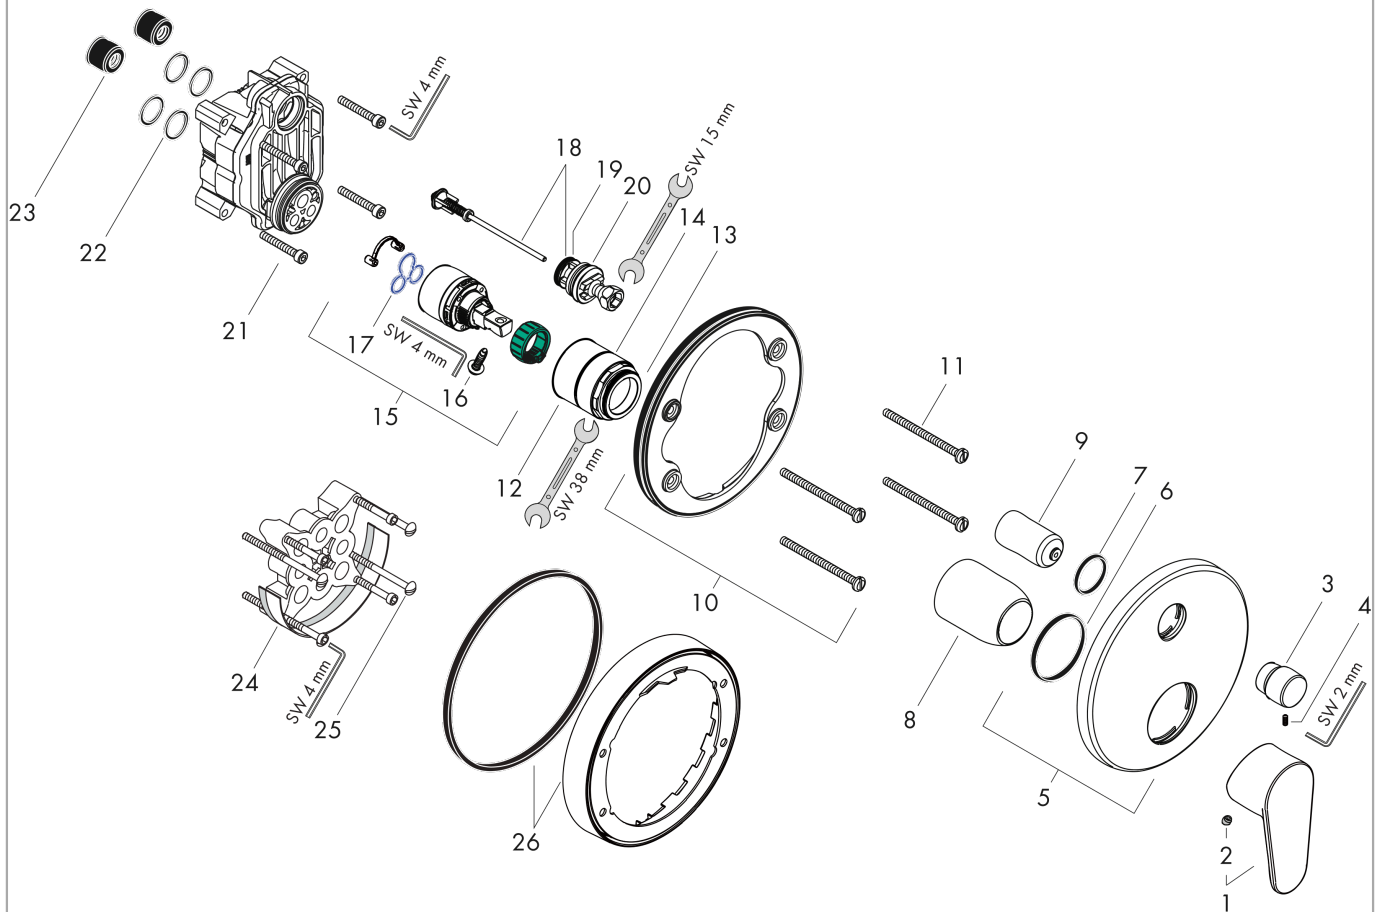

Focus

Einhebel-Wannenmischer Unterputz für iBox universal

Oberfläche: **Chrom** Artikelnummer: **31945000**

Beschreibung

Merkmale

- 2 Verbraucher
- Durchflussmenge oberer Abgang: 21 l/min
- Durchflussmenge unterer Abgang: 29 l/min
- maximale Durchflussmenge bei 3 bar: 29 l/min
- Keramikmischsystem
- Temperaturbegrenzung einstellbar
- Umsteller mit automatischer Rückstellung
- mit Schalldämpfer
- Anschlussart: Grundkörper
- min. Betriebsdruck: 1 bar
- max. Betriebsdruck: 10 bar
- DVGW NW-6506CQ0125
- PA-IX 9709/ICC

Zertifikate

Produktabbildung

Maßzeichnung

Focus

Einhebel-Wannenmischer Unterputz für iBox universal

Oberfläche: **Chrom** Artikelnummer: **31945000**

Durchflussdiagramm

Focus
Einhebel-Wannenmischer Unterputz für iBox universal
 Oberfläche: **Chrom** Artikelnummer: **31945000**

Explosionszeichnung

Baujahr: >01/16

Focus

Einhebel-Wannenmischer Unterputz für iBox universal

Oberfläche: **Chrom** Artikelnummer: **31945000**

Ersatzteilliste

Baujahr: >01/16

Pos.	Beschreibung	Artikelnummer	PG	VE
1	Griff	98532000	8	1
2	Griffstopfen	96338000	1	1
3	Zugknopf	98795000	10	1
4	Madenschraube M4x10	97667000	1	1
5	Rosette Ø 150 mm	98791000	11	1
6	O-Ring 43x3	98418000	1	1
7	O-Ring 23x3	98142000	1	1
8	Hülse	98790000	8	1
9	Umstellerhülse	98794000	8	1
10	Rosettenträger	98793000	9	1
11	Trägerschraubenset	96454000	3	1
12	Mutter	98796000	9	1
13	O-Ring 30x1,5	98433000	1	1
14	O-Ring 39x1,5	98400000	1	1
15	Kartusche kpl.	92730000	11	1
16	Sicherungsschraube	95140000	2	1
17	Dichtung	95008000	3	1
18	Umsteller kpl.	95014000	11	1
19	O-Ring 16x2,3	98207000	1	1
20	O-Ring 20x2,5	92602000	2	1
21	Schraubenset	93243000	3	1
22	O-Ring 16x2	98133000	1	1
23	Schalldämpfer	94073000	7	1
24	Verlängerung 25 mm	13595000	98	1
25	Trägerschraubenset	97747000	1	1
26	Verlängerung 22 mm (Ø 150 mm)	13597000	98	1
a	Grundset	01800180	98	1
b	Feder für vertauschte Anschlüsse	96365000	9	1
c	Umrüstset auf Rosette Ø 170 mm (Wanne)	95354000	13	1
d	Montageschienenset	96615000	98	1