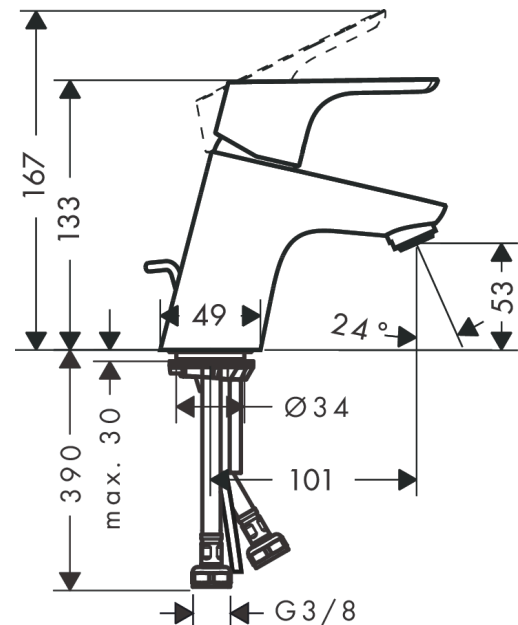

Focus

Einhebel-Waschtischmischer 70 mit Zugstangen-Ablaufgarnitur

Oberfläche: **Chrom** Artikelnummer: **31730000**

Beschreibung

Merkmale

- besteht aus: Einhebel-Waschtischmischer, Ablaufgarnitur
- ComfortZone 70
- Ausladung: 101 mm
- Auslaufhöhe: 53 mm
- Strahlart: Normalstrahl
- maximale Durchflussmenge bei 3 bar: 5 l/min
- Keramikmischsystem
- Temperaturbegrenzung einstellbar
- für Durchlauferhitzer geeignet
- Zugstangen-Ablaufgarnitur G 1¼
- Material Ablaufventil: Metall
- Anschlussart: G ¾ Anschlussschläuche
- Anschlussgröße: DN15
- DVGW NW-6506BU0221
- P-IX 18982/IO

Technologie

Zertifikate

Produktabbildung

Maßzeichnung

Focus

Einhebel-Waschtismischer 70 mit Zugstangen-Ablaufgarnitur

Oberfläche: **Chrom** Artikelnummer: **31730000**

Durchflussdiagramm