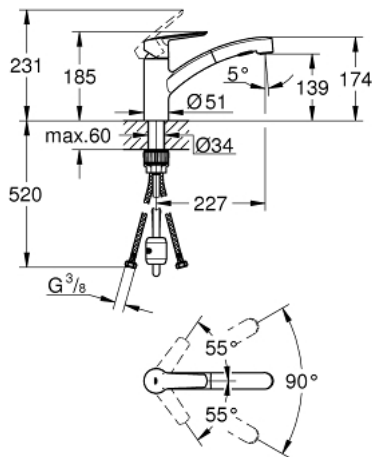

30 307 001 START EINHAND-SPÜLTISCHBATTERIE, 1/2"

PRODUKTBESCHREIBUNG

- Farbe: chrom
- Einlochmontage
- GROHE Long-Life Oberfläche
- GROHE SilkMove 35 mm Keramikkartusche
- mit integriertem Temperaturbegrenzer
- variabel einstellbare Mengenbegrenzung
- schwenkbarer Gussauslauf
- Schwenkbereich 90°
- getrennte innenliegende Wasserwege - kein Kontakt mit Blei oder Nickel innerhalb der Armatur
- herausziehbare Dual Spülbrause
- Umstellung: Laminarstrahl/SpeedClean Brausestrahl
- automatische Rückstellung auf Laminarstrahl
- flexible Anschlussschläuche
- Eigensicher gegen Rückfließen
- QuickMount included

30 307 001 **START EINHAND-SPÜLTISCHBATTERIE, 1/2"**

ERSATZTEILE, September 2019 – jetzt

- 1: Hebel (Bestell-Nr. 48530000)
 - 2: Kappe (Bestell-Nr. 46492000)
 - 3: Schraubring (Bestell-Nr. 46815000)
 - 4: Kartusche (Bestell-Nr. 46374000)
 - 5: Spülbrause (Bestell-Nr. 46956000)
 - 5.1: Sieb (Bestell-Nr. 0676800M)
 - 5.2: Rückflussverhinderer (Bestell-Nr. 08565000)
 - 5.3: Strahlregler (Bestell-Nr. 48275000)
 - 6: Brauseschlauch (Bestell-Nr. 48293000)
 - 7: Kupplung (Bestell-Nr. 46338000)
 - 8: Befestigungsset (Bestell-Nr. 48477000)
 - 9: Steckschlüssel (Bestell-Nr. 19332000)*
- *Sonderzubehör