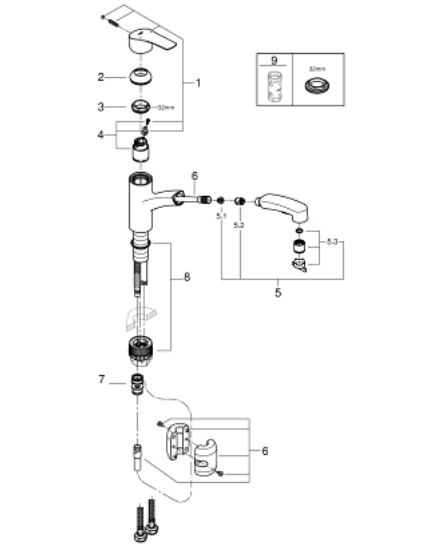

30 307 001 START EINHAND-SPÜLTISCHBATTERIE, 1/2"

PRODUKTBESCHREIBUNG

- Farbe: chrom
- Einlochmontage
- GROHE Long-Life Oberfläche
- GROHE SilkMove 35 mm Keramikkartusche
- mit integriertem Temperaturbegrenzer
- variabel einstellbare Mengenbegrenzung
- schwenkbarer Gussauslauf
- Schwenkbereich 90°
- getrennte innenliegende Wasserwege - kein Kontakt mit Blei oder Nickel innerhalb der Armatur
- herausziehbare Dual Spülbrause
- Umstellung: Laminarstrahl/SpeedClean Brausestrahl
- automatische Rückstellung auf Laminarstrahl
- flexible Anschlussschläuche
- Eigensicher gegen Rückfließen
- QuickMount included

30 307 001 **START EINHAND-SPÜLTISCHBATTERIE, 1/2"**

ERSATZTEILE, September 2019 – jetzt

- 1: Hebel (Bestell-Nr. 48530000)
 - 2: Kappe (Bestell-Nr. 46492000)
 - 3: Schraubring (Bestell-Nr. 46815000)
 - 4: Kartusche (Bestell-Nr. 46374000)
 - 5: Spülbrause (Bestell-Nr. 46956000)
 - 5.1: Sieb (Bestell-Nr. 0676800M)
 - 5.2: Rückflussverhinderer (Bestell-Nr. 08565000)
 - 5.3: Strahlregler (Bestell-Nr. 48275000)
 - 6: Brauseschlauch (Bestell-Nr. 48293000)
 - 7: Kupplung (Bestell-Nr. 46338000)
 - 8: Befestigungsset (Bestell-Nr. 48477000)
 - 9: Steckschlüssel (Bestell-Nr. 19332000)*
- *Sonderzubehör