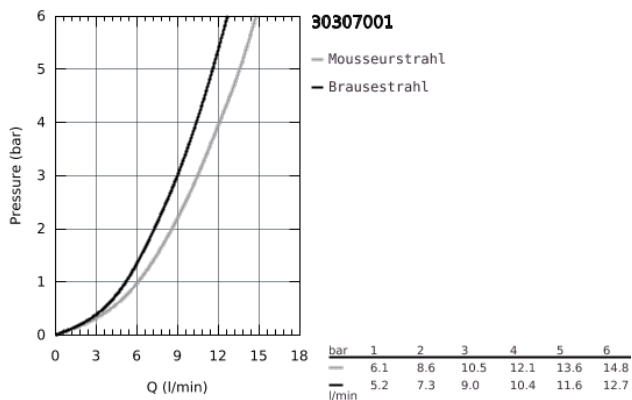

30 307 001 START EINHAND-SPÜLTISCHBATTERIE, 1/2"

PRODUKTBESCHREIBUNG

- Farbe: chrom
- Einlochmontage
- GROHE Long-Life Oberfläche
- GROHE SilkMove 35 mm Keramikkartusche
- mit integriertem Temperaturbegrenzer
- variabel einstellbare Mengenbegrenzung
- schwenkbarer Gussauslauf
- Schwenkbereich 90°
- getrennte innenliegende Wasserwege - kein Kontakt mit Blei oder Nickel innerhalb der Armatur
- herausziehbare Dual Spülbrause
- Umstellung: Laminarstrahl/SpeedClean Brausestrahl
- automatische Rückstellung auf Laminarstrahl
- flexible Anschlussschläuche
- Eigensicher gegen Rückfließen
- QuickMount included

30 307 001 **START EINHAND-SPÜLTISCHBATTERIE, 1/2"**

ERSATZTEILE, September 2019 – jetzt

- 1: Hebel (Bestell-Nr. 48530000)
 - 2: Kappe (Bestell-Nr. 46492000)
 - 3: Schraubring (Bestell-Nr. 46815000)
 - 4: Kartusche (Bestell-Nr. 46374000)
 - 5: Spülbrause (Bestell-Nr. 46956000)
 - 5.1: Sieb (Bestell-Nr. 0676800M)
 - 5.2: Rückflussverhinderer (Bestell-Nr. 08565000)
 - 5.3: Strahlregler (Bestell-Nr. 48275000)
 - 6: Brauseschlauch (Bestell-Nr. 48293000)
 - 7: Kupplung (Bestell-Nr. 46338000)
 - 8: Befestigungsset (Bestell-Nr. 48477000)
 - 9: Steckschlüssel (Bestell-Nr. 19332000)*
- *Sonderzubehör