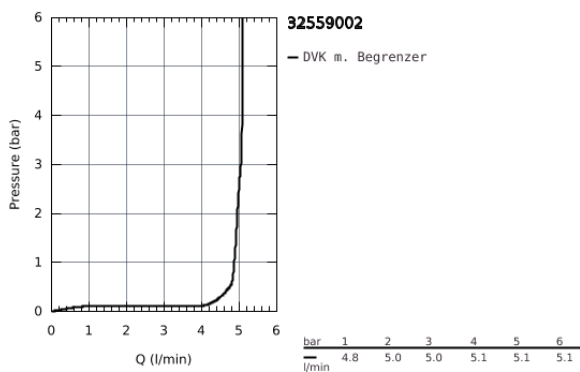

32 559 002 **START EINHAND-WASCHTISCHBATTERIE, 1/2"**  
**S-SIZE**

**PRODUKTBESCHREIBUNG**

- Farbe: chrom
- Einlochmontage
- Bedienungshebel aus Metall
- GROHE SilkMove 28 mm Keramikkartusche
- variabel einstellbare Mengenbegrenzung
- mit Temperaturbegrenzer
- GROHE Long-Life Oberfläche
- GROHE Water Saving 5,7 l/min Mousseur
- getrennte innenliegende Wasserwege - kein Kontakt mit Blei oder Nickel innerhalb der Armatur
- GROHE FastFixation Schnellbefestigungssystem
- Zugstangen-Ablaufgarnitur 1 1/4"
- flexible Anschlusschläuche
- QuickTool included

32 559 002 **START EINHAND-WASCHTISCHBATTERIE, 1/2"**  
**S-SIZE**

**ERSATZTEILE**, Juli 2019 – jetzt

- 1: Kappe (Bestell-Nr. 46116000)
- 2: Kartusche (Bestell-Nr. 48518000)
- 3: Zugstange US (Bestell-Nr. 65936000)
- 4: Mousseur (Bestell-Nr. 48159000)
- 5: Gegenverschraubung (Bestell-Nr. 46645000)
- 6: Ablaufgarnitur 1 1/4" (Bestell-Nr. 28910000)
- 6.1: Stopfen (Bestell-Nr. 07182000)
- 6.2: Exzenterstange (Bestell-Nr. 07052000)
- 7: Montageschlüssel (Bestell-Nr. 19017000)\*
- 8: Exzenterstange (Bestell-Nr. 07341000)\*