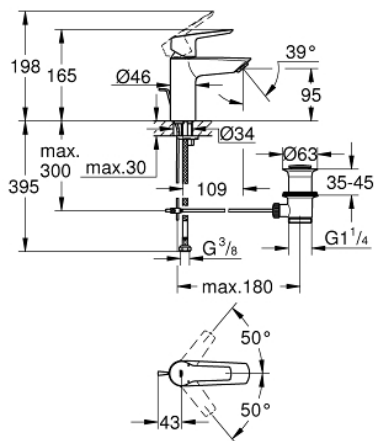

32 559 002 **START EINHAND-WASCHTISCHBATTERIE, 1/2"**  
**S-SIZE**

**PRODUKTBESCHREIBUNG**

- Farbe: chrom
- Einlochmontage
- Bedienungshebel aus Metall
- GROHE SilkMove 28 mm Keramikkartusche
- variabel einstellbare Mengenbegrenzung
- mit Temperaturbegrenzer
- GROHE Long-Life Oberfläche
- GROHE Water Saving 5,7 l/min Mousseur
- getrennte innenliegende Wasserwege - kein Kontakt mit Blei oder Nickel innerhalb der Armatur
- GROHE FastFixation Schnellbefestigungssystem
- Zugstangen-Ablaufgarnitur 1 1/4"
- flexible Anschlusschläuche
- QuickTool included

32 559 002 **START EINHAND-WASCHTISCHBATTERIE, 1/2"**  
**S-SIZE**

**ERSATZTEILE**, Juli 2019 – jetzt

- 1: Kappe (Bestell-Nr. 46116000)
- 2: Kartusche (Bestell-Nr. 48518000)
- 3: Zugstange US (Bestell-Nr. 65936000)
- 4: Mousseur (Bestell-Nr. 48159000)
- 5: Gegenverschraubung (Bestell-Nr. 46645000)
- 6: Ablaufgarnitur 1 1/4" (Bestell-Nr. 28910000)
- 6.1: Stopfen (Bestell-Nr. 07182000)
- 6.2: Exzenterstange (Bestell-Nr. 07052000)
- 7: Montageschlüssel (Bestell-Nr. 19017000)\*
- 8: Exzenterstange (Bestell-Nr. 07341000)\*