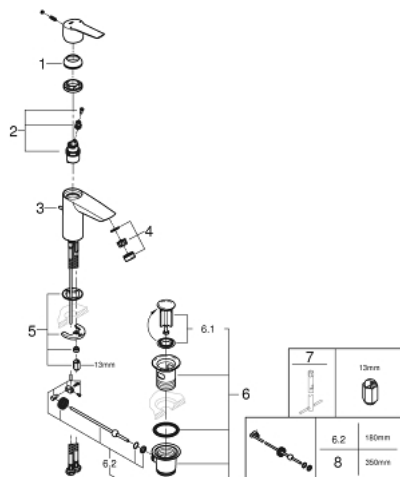

32 559 002 **START EINHAND-WASCHTISCHBATTERIE, 1/2"**  
**S-SIZE**

**PRODUKTBESCHREIBUNG**

- Farbe: chrom
- Einlochmontage
- Bedienungshebel aus Metall
- GROHE SilkMove 28 mm Keramikkartusche
- variabel einstellbare Mengenbegrenzung
- mit Temperaturbegrenzer
- GROHE Long-Life Oberfläche
- GROHE Water Saving 5,7 l/min Mousseur
- getrennte innenliegende Wasserwege - kein Kontakt mit Blei oder Nickel innerhalb der Armatur
- GROHE FastFixation Schnellbefestigungssystem
- Zugstangen-Ablaufgarnitur 1 1/4"
- flexible Anschlusschläuche
- QuickTool included

32 559 002 **START EINHAND-WASCHTISCHBATTERIE, 1/2"**  
**S-SIZE**

**ERSATZTEILE**, Juli 2019 – jetzt

- 1: Kappe (Bestell-Nr. 46116000)
- 2: Kartusche (Bestell-Nr. 48518000)
- 3: Zugstange US (Bestell-Nr. 65936000)
- 4: Mousseur (Bestell-Nr. 48159000)
- 5: Gegenverschraubung (Bestell-Nr. 46645000)
- 6: Ablaufgarnitur 1 1/4" (Bestell-Nr. 28910000)
- 6.1: Stopfen (Bestell-Nr. 07182000)
- 6.2: Exzenterstange (Bestell-Nr. 07052000)
- 7: Montageschlüssel (Bestell-Nr. 19017000)\*
- 8: Exzenterstange (Bestell-Nr. 07341000)\*