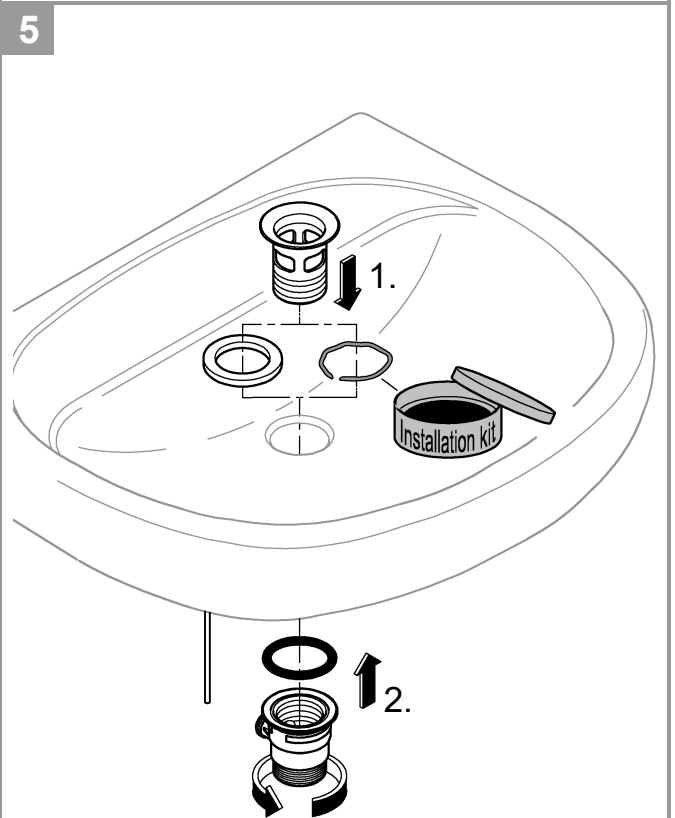

23 753

23 754

DIN
1988

DIN EN
806

max.
70° 60°

1

6

7

8

9

*19 017	13mm		07 052 180mm
			*07 341 350mm

Pure Freude an Wasser

GROHE
WAVES

D

+49 571 3989 333
helpline@grohe.de

A