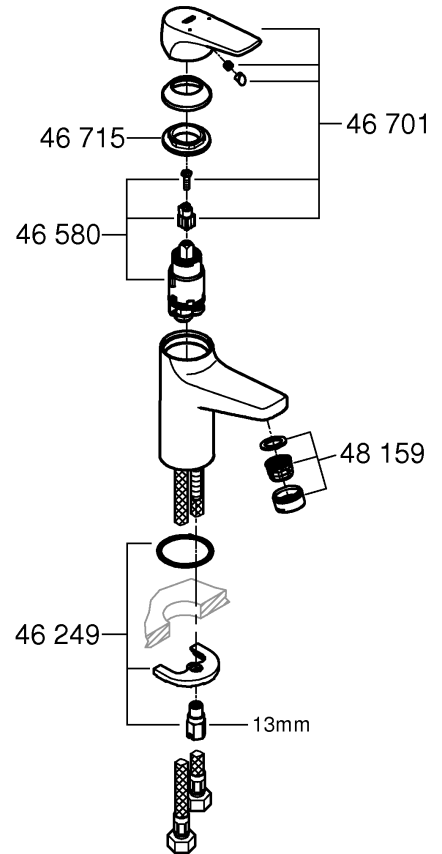

23 753

23 754

DIN
1988

DIN EN
806

max.
70° 60°

1

6

7

8

9

*19 017	13mm		07 052 180mm
			*07 341 350mm

Pure Freude an Wasser

GROHE
WAVES

D

+49 571 3989 333
helpline@grohe.de

A