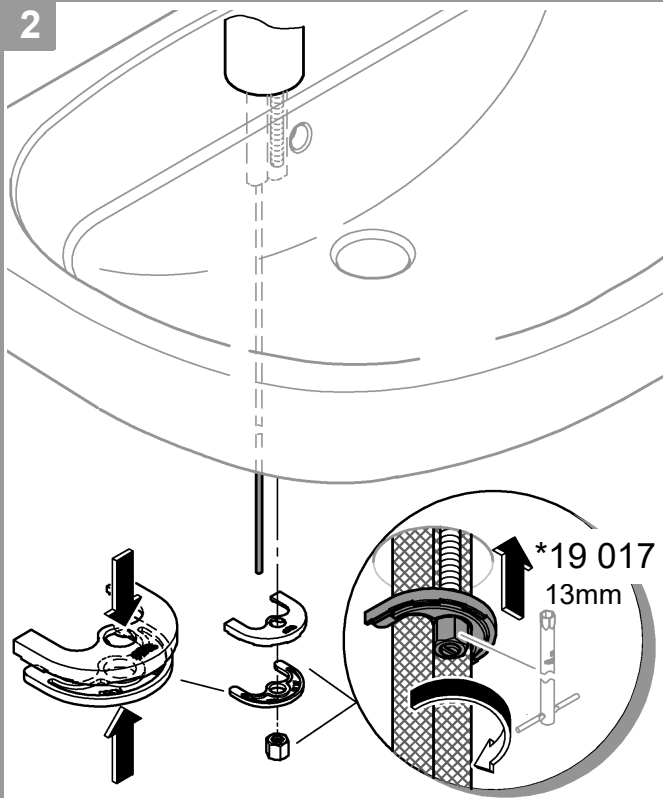

23 753

23 754

DIN
1988

DIN EN
806

max.
70° 60°

1

6

7

8

9

*19 017	13mm		07 052 180mm
			*07 341 350mm

Pure Freude an Wasser

GROHE
WAVES

D

+49 571 3989 333
helpline@grohe.de

A