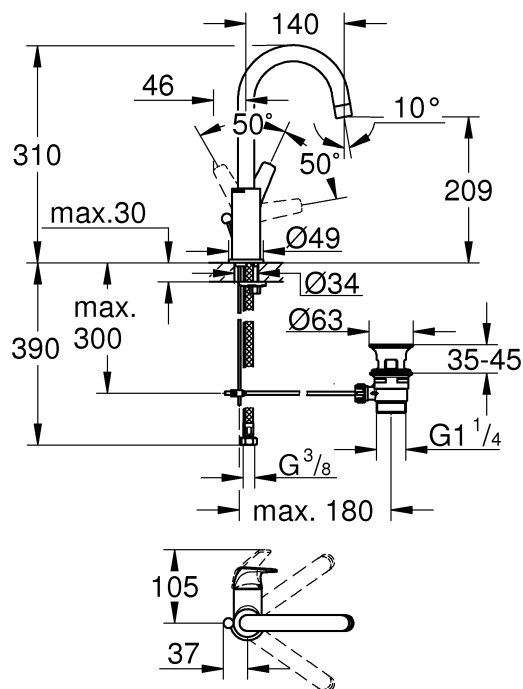

23 753

23 754

DIN
1988

DIN EN
806

max.
70° 60°

1

6

7

8

9

*19 017	13mm		07 052 180mm
			*07 341 350mm

Pure Freude an Wasser

GROHE
WAVES

D

+49 571 3989 333
helpline@grohe.de

A