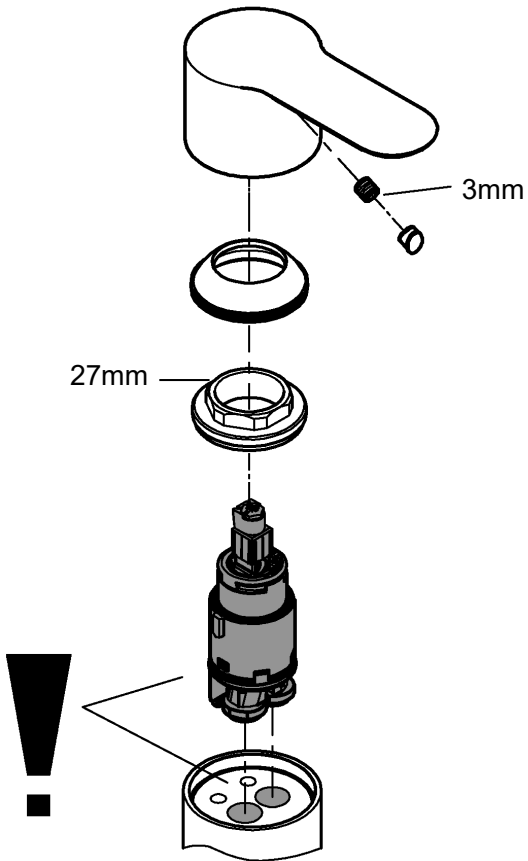

23 753

23 754

DIN
1988

DIN EN
806

max.
70° 60°

1

6

7

8

9

*19 017	13mm		07 052 180mm
			*07 341 350mm

Pure Freude an Wasser

GROHE
WAVES

D

+49 571 3989 333
helpline@grohe.de

A