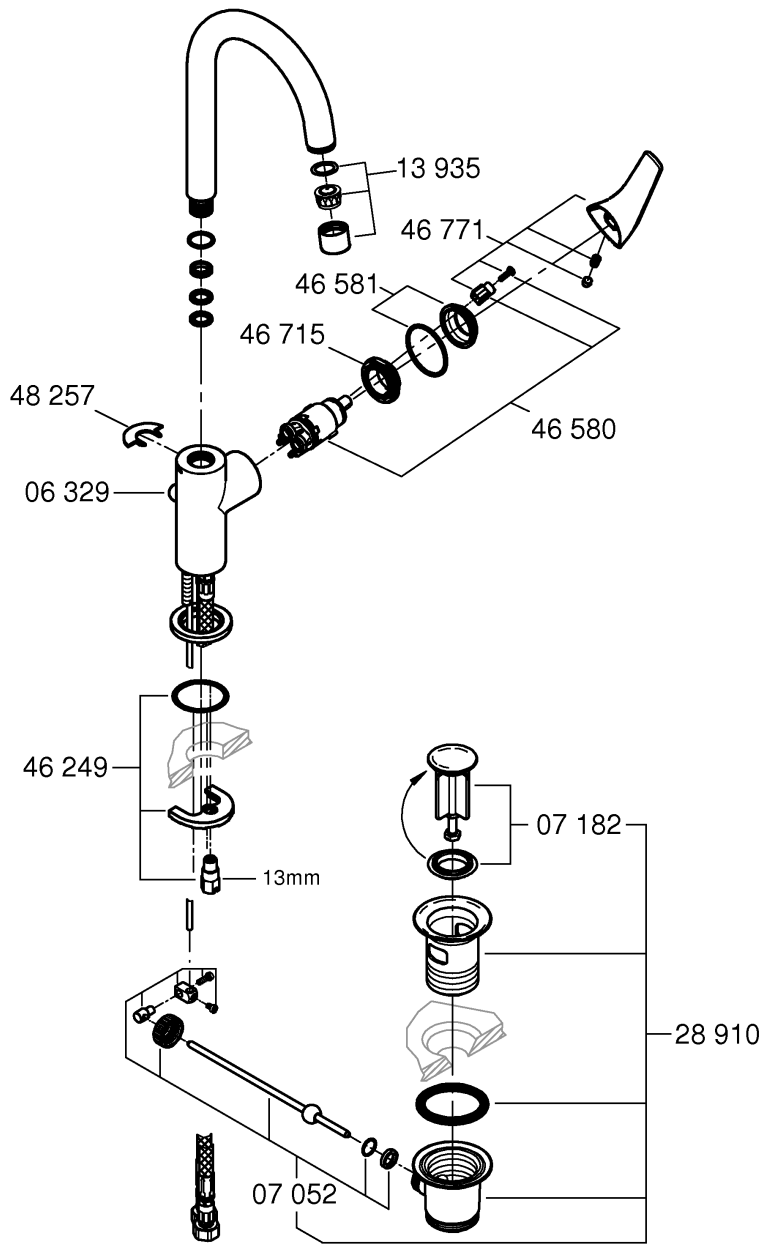

8

9

*19 017	13mm		07 052 180mm
			*07 341 350mm

Pure Freude an Wasser

GROHE
WAVES

D

+49 571 3989 333
helpline@grohe.de

A