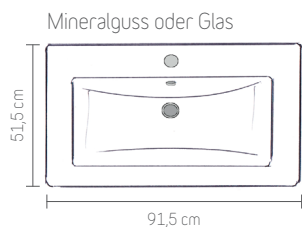

Alle Dekore
ein Preis!

SANREMO
RUSTICO*

*Holzoptik

1) Preis ohne Hochschrank, Armaturen und Deko

Waschtische

BxHxT: 61 x 18 x 46,2 cm
Keramik Nr. 26967165

BxHxT: 71,5 x 15 x 51,5 cm
Mineralguss Nr. 26977128

BxHxT: 71,5 x 15 x 51,5 cm
Glas Nr. 26956385

BxHxT: 91,5 x 15 x 51,5 cm
Mineralguss Nr. 26961963

BxHxT: 91,5 x 15 x 51,5 cm
Glas Nr. 26976912

Formschöne und pflegeleichte Waschtische glänzende Keramik in ca. 60cm Breite, sowie Mineralguss oder wahlweise Glas in reinem weiß für die Breiten ca. 70cm und ca. 90cm.

3 verschiedene Breiten und 3 verschiedene Farben bei den Waschtischunterschränken wählbar ca. 60cm, ca. 70cm und ca. 90cm Breite. In den Farben weiß Hochglanz, anthrazit Hochglanz und Holzoptik Sanremo Rustico.