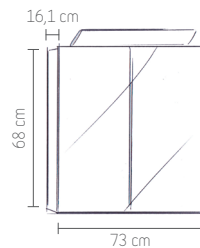

Waschtischunterschranke

BxHxT: 59,7 x 52,5 x 45,5 cm, 1 Auszug

Weiß Hochglanz Nr. 26970020
Anthrazit Hochglanz Nr. 26972390
Sanremo-Rustico* Nr. 26972406

BxHxT: 70,5 x 52,5 x 51,1 cm, 2 Auszüge

Weiß Hochglanz Nr. 26970145
Anthrazit Hochglanz Nr. 26972132
Sanremo-Rustico* Nr. 26966092

BxHxT: 90,5 x 52,5 x 51,1 cm, 2 Auszüge

Weiß Hochglanz Nr. 26964865
Anthrazit Hochglanz Nr. 26966861
Sanremo-Rustico* Nr. 26976310