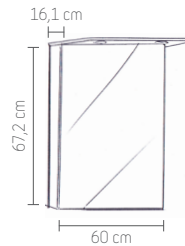

Alle Möbel vormontiert

ORION
BxHxT: 40,2 x 148,6 x 22 cm
Weiß Hochglanz Nr. 26968177
Anthrazit Hochglanz Nr. 26976329
Sanremo-Rustico* Nr. 26974545

ANDY
BxHxT: 36 x 155 x 16,5 cm
mit Spiegel
Weiß Hochglanz Nr. 26973348

Camargue®

ORION

Waschtischunterschranke

BxHxT: 59,7 x 52,5 x 45,5 cm, 1 Auszug

Weiß Hochglanz Nr. 26970020
Anthrazit Hochglanz Nr. 26972390
Sanremo-Rustico* Nr. 26972406

BxHxT: 70,5 x 52,5 x 51,1 cm, 2 Auszüge

Weiß Hochglanz Nr. 26970145
Anthrazit Hochglanz Nr. 26972132
Sanremo-Rustico* Nr. 26966092

BxHxT: 90,5 x 52,5 x 51,1 cm, 2 Auszüge

Weiß Hochglanz Nr. 26964865
Anthrazit Hochglanz Nr. 26966861
Sanremo-Rustico* Nr. 26976310

Spiegelschränke

BxHxT: 60 x 67,2 x 16,1 cm, 1 Tür

Weiß Hochglanz Nr. 26972415
Anthrazit Hochglanz Nr. 26905688
Sanremo-Rustico* Nr. 26905697

BxHxT: 73 x 68 x 16,1 cm, 2 Türen

Weiß Hochglanz Nr. 26970419
Anthrazit Hochglanz Nr. 26976903
Sanremo-Rustico* Nr. 26959658