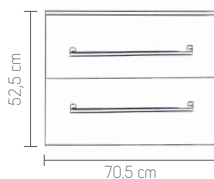

Alle Dekore
ein Preis!

SANREMO
RUSTICO*

*Holzoptik

1) Preis ohne Hochschrank, Armaturen und Deko

Waschtische

BxHxT: 61 x 18 x 46,2 cm
Keramik Nr. 26967165

BxHxT: 71,5 x 15 x 51,5 cm
Mineralguss Nr. 26977128

BxHxT: 71,5 x 15 x 51,5 cm
Glas Nr. 26956385

BxHxT: 91,5 x 15 x 51,5 cm
Mineralguss Nr. 26961963

BxHxT: 91,5 x 15 x 51,5 cm
Glas Nr. 26976912

Formschöne und pflegeleichte Waschtische glänzende Keramik in ca. 60cm Breite, sowie Mineralguss oder wahlweise Glas in reinem weiß für die Breiten ca. 70cm und ca. 90cm.