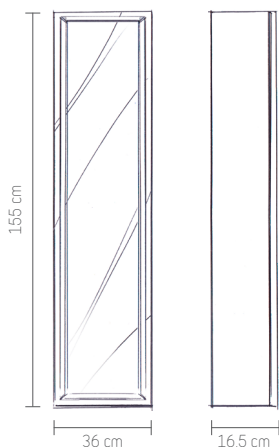

Camargue®

ORION

Waschtischunterschranke

BxHxT: 59,7 x 52,5 x 45,5 cm, 1 Auszug

Weiß Hochglanz Nr. 26970020
Anthrazit Hochglanz Nr. 26972390
Sanremo-Rustico* Nr. 26972406

BxHxT: 70,5 x 52,5 x 51,1 cm, 2 Auszüge

Spiegelschränke

BxHxT: 60 x 67,2 x 16,1 cm, 1 Tür

Weiß Hochglanz Nr. 26972415
Anthrazit Hochglanz Nr. 26905688
Sanremo-Rustico* Nr. 26905697

BxHxT: 73 x 68 x 16,1 cm, 2 Türen

Weiß Hochglanz Nr. 26970419
Anthrazit Hochglanz Nr. 26976903
Sanremo-Rustico* Nr. 26959658

BxHxT: 93 x 68 x 16,1 cm, 3 Türen

Weiß Hochglanz Nr. 26977100
Anthrazit Hochglanz Nr. 26977119
Sanremo-Rustico* Nr. 26956376

Passende Spiegelschränke in den Abmessungen ca. 60cm, ca. 70cm und ca. 90cm Breite.
In den Farben weiß Hochglanz, anthrazit Hochglanz und Holzoptik Sanremo Rustico.

ALEX
BxHxT: 36 x 155 x 16,5 cm
mit Spiegel und LED-Licht
Weiß Hochglanz Nr. 26972123

KUBIK
BxHxT: 36 x 155 x 16,5 cm
mit Spiegel
Spiegelkorpus Nr. 26973357

ORION
BxHxT: 31 x 147 x 16,5 cm
mit Spiegel
Weiß Hochglanz Nr. 26973940