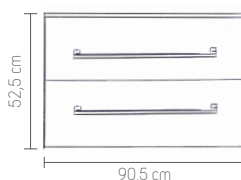

Alle Dekore
ein Preis!

SANREMO
RUSTICO*

*Holzoptik

1) Preis ohne Hochschrank, Armaturen und Deko

Waschtische

BxHxT: 61 x 18 x 46,2 cm
Keramik Nr. 26967165

BxHxT: 71,5 x 15 x 51,5 cm
Mineralguss Nr. 26977128

BxHxT: 71,5 x 15 x 51,5 cm
Glas Nr. 26956385

BxHxT: 91,5 x 15 x 51,5 cm
Mineralguss Nr. 26961963

BxHxT: 91,5 x 15 x 51,5 cm
Glas Nr. 26976912

Formschöne und pflegeleichte Waschtische glänzende Keramik in ca. 60cm Breite, sowie Mineralguss oder wahlweise Glas in reinem weiß für die Breiten ca. 70cm und ca. 90cm.