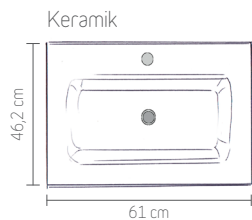

Alle Dekore
ein Preis!

SANREMO
RUSTICO*

*Holzoptik

1) Preis ohne Hochschrank, Armaturen und Deko

Waschtische

BxHxT: 61 x 18 x 46,2 cm
Keramik Nr. 26967165

BxHxT: 71,5 x 15 x 51,5 cm
Mineralguss Nr. 26977128

BxHxT: 71,5 x 15 x 51,5 cm
Glas Nr. 26956385

BxHxT: 91,5 x 15 x 51,5 cm
Mineralguss Nr. 26961963

BxHxT: 91,5 x 15 x 51,5 cm
Glas Nr. 26976912

Formschöne und pflegeleichte Waschtische glänzende Keramik in ca. 60cm Breite, sowie Mineralguss oder wahlweise Glas in reinem weiß für die Breiten ca. 70cm und ca. 90cm.