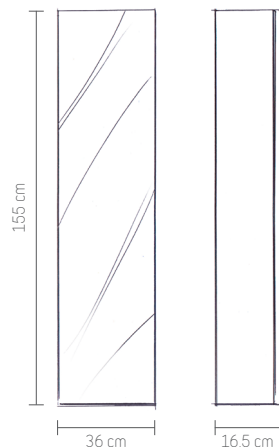

Camargue®

ORION

Waschtischunterschranke

BxHxT: 59,7 x 52,5 x 45,5 cm, 1 Auszug

Weiß Hochglanz Nr. 26970020
Anthrazit Hochglanz Nr. 26972390
Sanremo-Rustico* Nr. 26972406

BxHxT: 70,5 x 52,5 x 51,1 cm, 2 Auszüge

Spiegelschränke

BxHxT: 60 x 67,2 x 16,1 cm, 1 Tür

Weiß Hochglanz Nr. 26972415
Anthrazit Hochglanz Nr. 26905688
Sanremo-Rustico* Nr. 26905697

BxHxT: 73 x 68 x 16,1 cm, 2 Türen

Weiß Hochglanz Nr. 26970419
Anthrazit Hochglanz Nr. 26976903
Sanremo-Rustico* Nr. 26959658

BxHxT: 93 x 68 x 16,1 cm, 3 Türen

Weiß Hochglanz Nr. 26977100
Anthrazit Hochglanz Nr. 26977119
Sanremo-Rustico* Nr. 26956376

Passende Spiegelschränke in den Abmessungen ca. 60cm, ca. 70cm und ca. 90cm Breite.
In den Farben weiß Hochglanz, anthrazit Hochglanz und Holzoptik Sanremo Rustico.

ALEX
BxHxT: 36 x 155 x 16,5 cm
mit Spiegel und LED-Licht
Weiß Hochglanz Nr. 26972123

KUBIK
BxHxT: 36 x 155 x 16,5 cm
mit Spiegel
Spiegelkorpus Nr. 26973357

ORION
BxHxT: 31 x 147 x 16,5 cm
mit Spiegel
Weiß Hochglanz Nr. 26973940