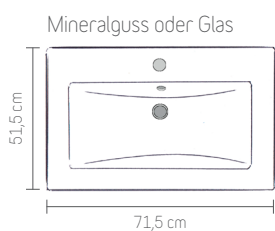

Alle Dekore
ein Preis!

SANREMO
RUSTICO*

*Holzoptik

1) Preis ohne Hochschrank, Armaturen und Deko

Waschtische

BxHxT: 61 x 18 x 46,2 cm
Keramik Nr. 26967165

BxHxT: 71,5 x 15 x 51,5 cm
Mineralguss Nr. 26977128

BxHxT: 71,5 x 15 x 51,5 cm
Glas Nr. 26956385

BxHxT: 91,5 x 15 x 51,5 cm
Mineralguss Nr. 26961963

BxHxT: 91,5 x 15 x 51,5 cm
Glas Nr. 26976912

Formschöne und pflegeleichte Waschtische glänzende Keramik in ca. 60cm Breite, sowie Mineralguss oder wahlweise Glas in reinem weiß für die Breiten ca. 70cm und ca. 90cm.

3 verschiedene Breiten und 3 verschiedene Farben bei den Waschtischunterschränken wählbar ca. 60cm, ca. 70cm und ca. 90cm Breite. In den Farben weiß Hochglanz, anthrazit Hochglanz und Holzoptik Sanremo Rustico.