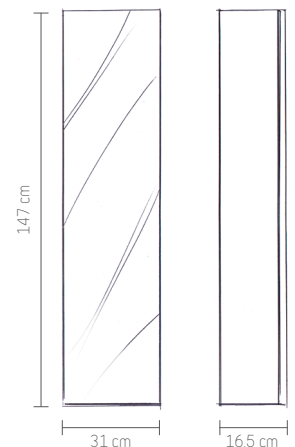

Camargue®

ORION

Waschtischunterschranke

BxHxT: 59,7 x 52,5 x 45,5 cm, 1 Auszug

Weiß Hochglanz Nr. 26970020
Anthrazit Hochglanz Nr. 26972390
Sanremo-Rustico* Nr. 26972406

BxHxT: 70,5 x 52,5 x 51,1 cm, 2 Auszüge

Spiegelschränke

BxHxT: 60 x 67,2 x 16,1 cm, 1 Tür

Weiß Hochglanz Nr. 26972415
Anthrazit Hochglanz Nr. 26905688
Sanremo-Rustico* Nr. 26905697

BxHxT: 73 x 68 x 16,1 cm, 2 Türen

Weiß Hochglanz Nr. 26970419
Anthrazit Hochglanz Nr. 26976903
Sanremo-Rustico* Nr. 26959658

BxHxT: 93 x 68 x 16,1 cm, 3 Türen

Weiß Hochglanz Nr. 26977100
Anthrazit Hochglanz Nr. 26977119
Sanremo-Rustico* Nr. 26956376

Passende Spiegelschränke in den Abmessungen ca. 60cm, ca. 70cm und ca. 90cm Breite.
In den Farben weiß Hochglanz, anthrazit Hochglanz und Holzoptik Sanremo Rustico.

ALEX
BxHxT: 36 x 155 x 16,5 cm
mit Spiegel und LED-Licht
Weiß Hochglanz Nr. 26972123

KUBIK
BxHxT: 36 x 155 x 16,5 cm
mit Spiegel
Spiegelkorpus Nr. 26973357

ORION
BxHxT: 31 x 147 x 16,5 cm
mit Spiegel
Weiß Hochglanz Nr. 26973940