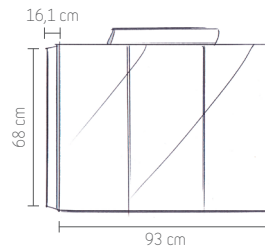

Waschtischunterschranke

BxHxT: 59,7 x 52,5 x 45,5 cm, 1 Auszug

Weiß Hochglanz Nr. 26970020
Anthrazit Hochglanz Nr. 26972390
Sanremo-Rustico* Nr. 26972406

BxHxT: 70,5 x 52,5 x 51,1 cm, 2 Auszüge

Weiß Hochglanz Nr. 26970145
Anthrazit Hochglanz Nr. 26972132
Sanremo-Rustico* Nr. 26966092

BxHxT: 90,5 x 52,5 x 51,1 cm, 2 Auszüge

Weiß Hochglanz Nr. 26964865
Anthrazit Hochglanz Nr. 26966861
Sanremo-Rustico* Nr. 26976310