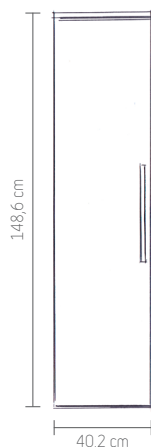

Hochschränke

Praktische Spiegelhochschränke kombinierbar für alle Einsatzbereiche in Ihrem Zuhause. Wahlweise z. B. mit Beleuchtung, verspiegelten Seitenteilen oder Hochglanz Korpen in unterschiedlichen Abmessungen.