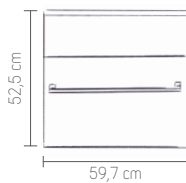

Alle Dekore
ein Preis!

SANREMO
RUSTICO*

*Holzoptik

1) Preis ohne Hochschrank, Armaturen und Deko

Waschtische

BxHxT: 61 x 18 x 46,2 cm
Keramik Nr. 26967165

BxHxT: 71,5 x 15 x 51,5 cm
Mineralguss Nr. 26977128

BxHxT: 71,5 x 15 x 51,5 cm
Glas Nr. 26956385

BxHxT: 91,5 x 15 x 51,5 cm
Mineralguss Nr. 26961963

BxHxT: 91,5 x 15 x 51,5 cm
Glas Nr. 26976912

Formschöne und pflegeleichte Waschtische glänzende Keramik in ca. 60cm Breite, sowie Mineralguss oder wahlweise Glas in reinem weiß für die Breiten ca. 70cm und ca. 90cm.