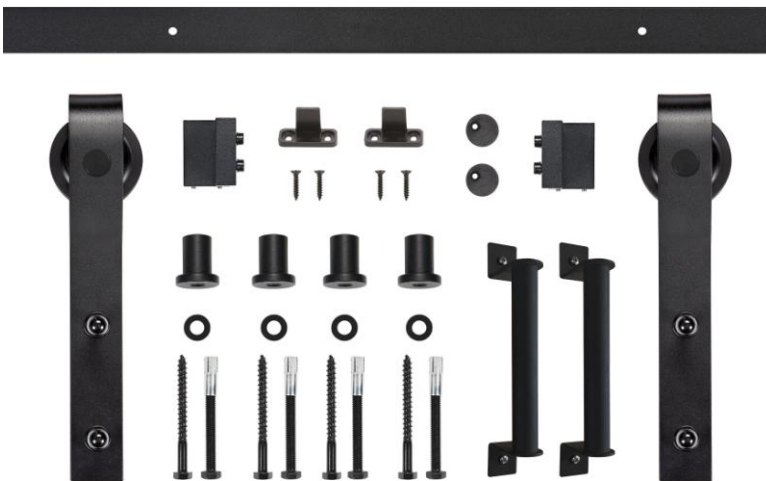

PUERTAS DE MDF CON ACABADO EN PVC

Puerta de “Granero” modelo RILEY

Puertas de doble tablero de MDF, con refuerzos perimetrales y centrales de listones de madera de pino; recubierta por ambas caras de un film de PVC, dando lugar a los diferentes modelos del catalogo.

Sistema de apertura mediante deslizamiento sobre una guía superior, provista de topes para frenado, y con herraje visto de acero lacado en negro. Guía de suelo.

MEDIDAS DISPONIBLES

PRODUCTO	ALTO	ANCHO	ESPESOR	CÓDIGO	DESCRIPCIÓN
30569225	2100 mm	750 mm	40 mm	37500000001	PPVC-03750
30667581	2100 mm	850 mm	40 mm	38500000008	PPVC-03850

COLOR

Roble claro

HERRAJES

ESQUEMA DE MONTAJE

SODIPLAS NORTE, S. L., se reserva el cambio en el diseño y características de los diferentes componentes anteriores sin necesidad de previo aviso