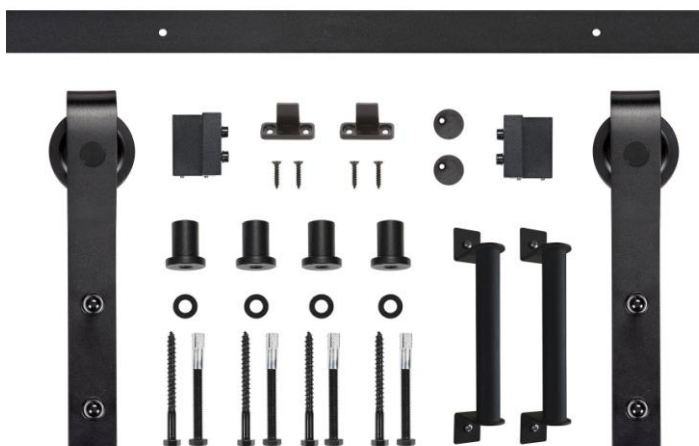

PUERTAS DE MDF CON ACABADO EN PVC

Puerta de "Granero" modelo HARPER

Puertas de doble tablero de MDF, con refuerzos perimetrales y centrales de listones de madera de pino; recubierta por ambas caras de un film de PVC, dando lugar a los diferentes modelos del catalogo.

Sistema de apertura mediante deslizamiento sobre una guía superior, provista de topes para frenado, y con herraje visto de acero lacado en negro. Guía de suelo.

MEDIDAS DISPONIBLES

PRODUCTO	ALTO	ANCHO	ESPESOR	CÓDIGO	DESCRIPCIÓN
30569216	2100 mm	750 mm	40 mm	17500000003	PPVC-01750
30678158	2100 mm	850 mm	40 mm	18500000000	PPVC-01850

COLOR

Roble claro

HERRAJES

ESQUEMA DE MONTAJE

SODIPLAS NORTE, S. L., se reserva el cambio en el diseño y características de los diferentes componentes anteriores sin necesidad de previo aviso