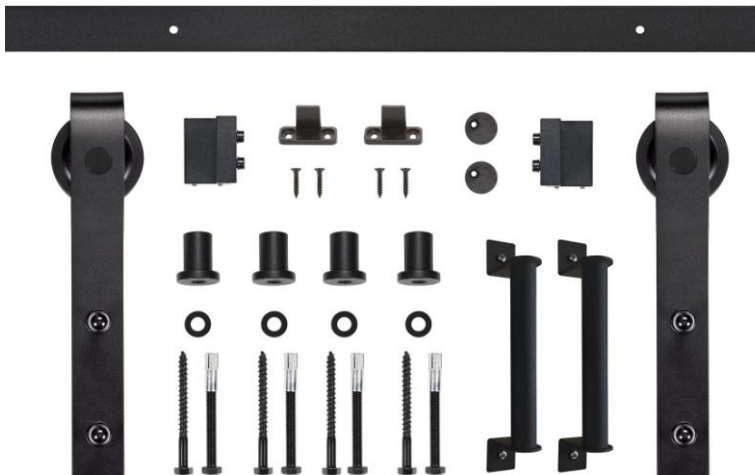

PUERTAS DE MDF CON ACABADO EN PVC

Puerta de “Granero” modelo CASSIDY

Puertas de doble tablero de MDF, con refuerzos perimetrales y centrales de listones de madera de pino; recubierta por ambas caras de un film de PVC, dando lugar a los diferentes modelos del catalogo.

Sistema de apertura mediante deslizamiento sobre una guía superior, provista de topes para frenado, y con herraje visto de acero lacado en negro. Guía de suelo.

MEDIDAS DISPONIBLES

PRODUCTO	ALTO	ANCHO	ESPESOR	CÓDIGO	DESCRIPCIÓN
30678185	2100 mm	750 mm	40 mm	67500000008	PPVC-06750
30678194	2100 mm	850 mm	40 mm	68500000005	PPVC-06850

COLOR

Pino claro

HERRAJES

ESQUEMA DE MONTAJE

SODIPLAS NORTE, S. L., se reserva el cambio en el diseño y características de los diferentes componentes anteriores sin necesidad de previo aviso