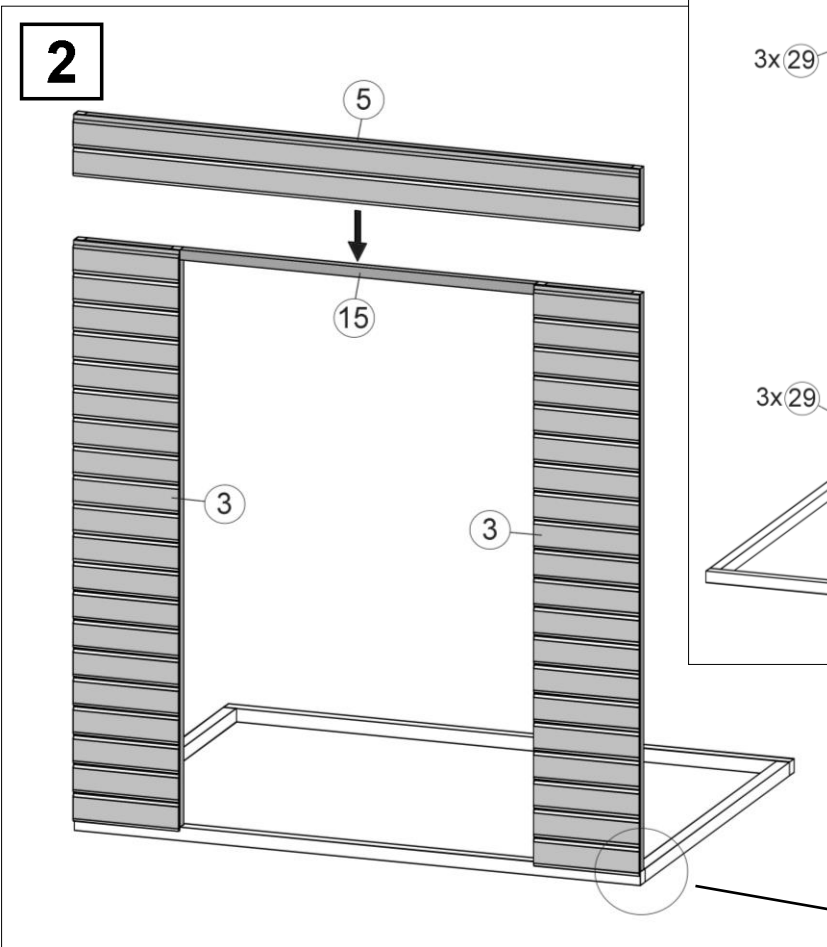

www.weka-holzbau.com

Montage-, Bedienungs- und Wartungsanleitung

Art.-Nr.: 344.1813.30.04

de

Stand: 2011

T2.20.02

Pos	Bild	Abmessung [mm]	Anzahl [Stück]
①		40 / 40 / 1770	2
②		40 / 40 / 1242	2
③		44 / 333 / 1700	2
④		44 / 885 / 1700	2
⑤		44 / 1770 / 180	1
⑥		44 / 1350 / 180	1
⑦		44 / 1350 / 180	1
⑧		44 / 550 / 1700	2

Pos	Bild	Abmessung [mm]	Anzahl [Stück]
9		14 / 95 / 1350	40
10		14 / 95 / 1770	1
11		14 / 25 / 1770	1
12		15 / 45 / 1810	9
13		15 / 45 / 1700	1
14		15 / 45 / 650	3
15		30 / 30 / 1100	1
16		30 / 30 / 200	8

Pos	Bild	Abmessung [mm]	Anzahl [Stück]
17		18,5 / 96 / 1770	2
18		18,5 / 96 / 1070	2
19		18,5 / 96 / 1670	2
20		18 / 1050 / 1650	2
21			
22			4
23			2
24		110 x 40	1

Pos	Bild	Abmessung [mm]	Anzahl [Stück]
25		M6 x 50	8
26			8
27		50 / 50 / 15	4
28		5,0 x 80	10
29		4,0 x 60	36
30		4,0 x 40	40
31		3,5 x 35	250
32		3,5 x 30	100

Pos	Bild	Abmessung [mm]	Anzahl [Stück]
33		3,5 x 16	30
34		2,5 x 16	2
35			
36			1

3

4

5

6

9

10

11