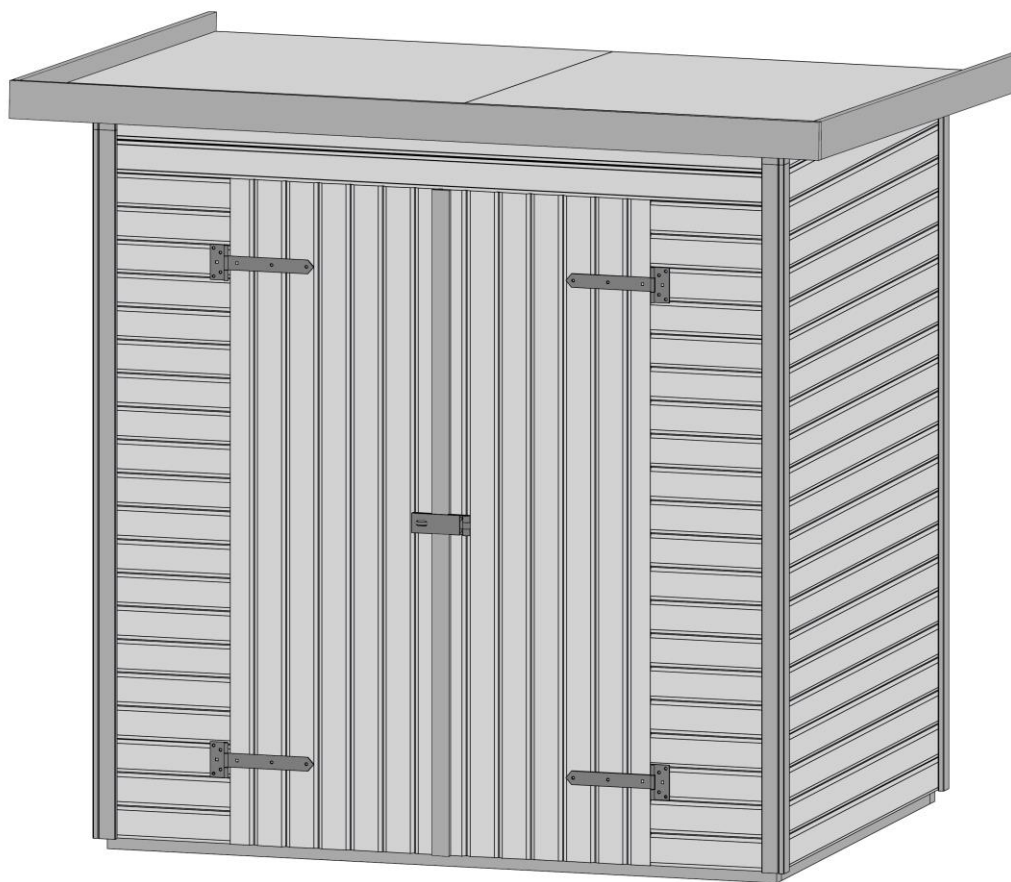

www.weka-holzbau.com

Montage-, Bedienungs- und Wartungsanleitung

Art.-Nr.: 344.1813.30.04

de

Stand: 2011

T2.20.02

Pos	Bild	Abmessung [mm]	Anzahl [Stück]
①		40 / 40 / 1770	2
②		40 / 40 / 1242	2
③		44 / 333 / 1700	2
④		44 / 885 / 1700	2
⑤		44 / 1770 / 180	1
⑥		44 / 1350 / 180	1
⑦		44 / 1350 / 180	1
⑧		44 / 550 / 1700	2

Pos	Bild	Abmessung [mm]	Anzahl [Stück]
9		14 / 95 / 1350	40
10		14 / 95 / 1770	1
11		14 / 25 / 1770	1
12		15 / 45 / 1810	9
13		15 / 45 / 1700	1
14		15 / 45 / 650	3
15		30 / 30 / 1100	1
16		30 / 30 / 200	8

Pos	Bild	Abmessung [mm]	Anzahl [Stück]
17		18,5 / 96 / 1770	2
18		18,5 / 96 / 1070	2
19		18,5 / 96 / 1670	2
20		18 / 1050 / 1650	2
21			
22			4
23			2
24		110 x 40	1

Pos	Bild	Abmessung [mm]	Anzahl [Stück]
25		M6 x 50	8
26			8
27		50 / 50 / 15	4
28		5,0 x 80	10
29		4,0 x 60	36
30		4,0 x 40	40
31		3,5 x 35	250
32		3,5 x 30	100

Pos	Bild	Abmessung [mm]	Anzahl [Stück]
33		3,5 x 16	30
34		2,5 x 16	2
35			
36			1

3

4

5

6

9

10

11