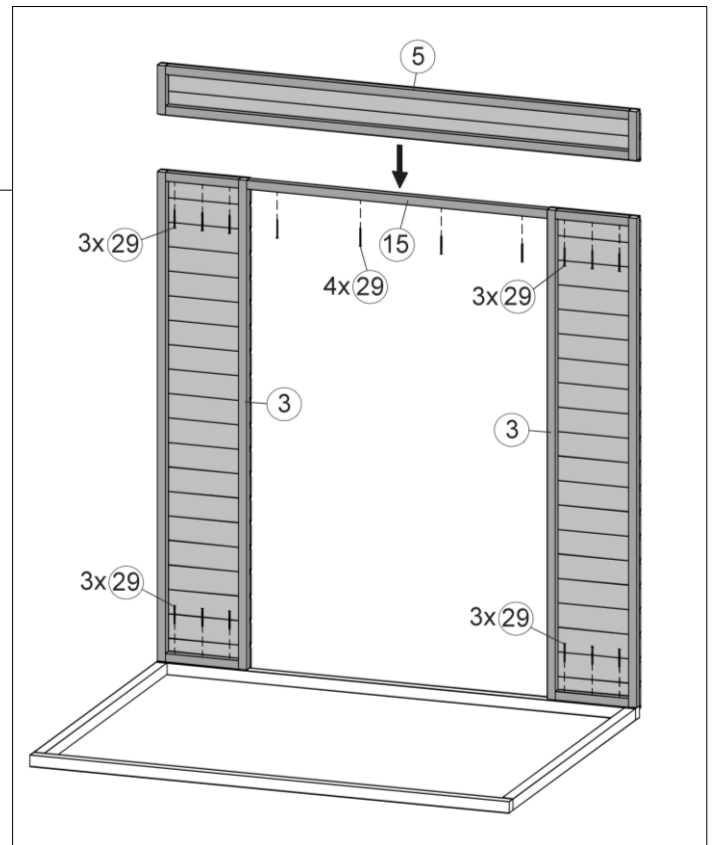

www.weka-holzbau.com

Montage-, Bedienungs- und Wartungsanleitung

Art.-Nr.: 344.1813.30.04

de

Stand: 2011

T2.20.02

Pos	Bild	Abmessung [mm]	Anzahl [Stück]
①		40 / 40 / 1770	2
②		40 / 40 / 1242	2
③		44 / 333 / 1700	2
④		44 / 885 / 1700	2
⑤		44 / 1770 / 180	1
⑥		44 / 1350 / 180	1
⑦		44 / 1350 / 180	1
⑧		44 / 550 / 1700	2

Pos	Bild	Abmessung [mm]	Anzahl [Stück]
9		14 / 95 / 1350	40
10		14 / 95 / 1770	1
11		14 / 25 / 1770	1
12		15 / 45 / 1810	9
13		15 / 45 / 1700	1
14		15 / 45 / 650	3
15		30 / 30 / 1100	1
16		30 / 30 / 200	8

Pos	Bild	Abmessung [mm]	Anzahl [Stück]
17		18,5 / 96 / 1770	2
18		18,5 / 96 / 1070	2
19		18,5 / 96 / 1670	2
20		18 / 1050 / 1650	2
21			
22			4
23			2
24		110 x 40	1

Pos	Bild	Abmessung [mm]	Anzahl [Stück]
25		M6 x 50	8
26			8
27		50 / 50 / 15	4
28		5,0 x 80	10
29		4,0 x 60	36
30		4,0 x 40	40
31		3,5 x 35	250
32		3,5 x 30	100

Pos	Bild	Abmessung [mm]	Anzahl [Stück]
33		3,5 x 16	30
34		2,5 x 16	2
35			
36			1

3

4

5

6

9

10

11