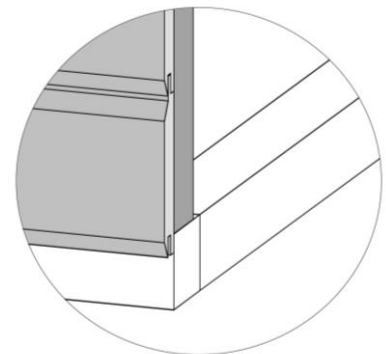

www.weka-holzbau.com

Montage-, Bedienungs- und Wartungsanleitung

Art.-Nr.: 344.1813.30.04

de

Stand: 2011

T2.20.02

Pos	Bild	Abmessung [mm]	Anzahl [Stück]
①		40 / 40 / 1770	2
②		40 / 40 / 1242	2
③		44 / 333 / 1700	2
④		44 / 885 / 1700	2
⑤		44 / 1770 / 180	1
⑥		44 / 1350 / 180	1
⑦		44 / 1350 / 180	1
⑧		44 / 550 / 1700	2

Pos	Bild	Abmessung [mm]	Anzahl [Stück]
9		14 / 95 / 1350	40
10		14 / 95 / 1770	1
11		14 / 25 / 1770	1
12		15 / 45 / 1810	9
13		15 / 45 / 1700	1
14		15 / 45 / 650	3
15		30 / 30 / 1100	1
16		30 / 30 / 200	8

Pos	Bild	Abmessung [mm]	Anzahl [Stück]
17		18,5 / 96 / 1770	2
18		18,5 / 96 / 1070	2
19		18,5 / 96 / 1670	2
20		18 / 1050 / 1650	2
21			
22			4
23			2
24		110 x 40	1

Pos	Bild	Abmessung [mm]	Anzahl [Stück]
25		M6 x 50	8
26			8
27		50 / 50 / 15	4
28		5,0 x 80	10
29		4,0 x 60	36
30		4,0 x 40	40
31		3,5 x 35	250
32		3,5 x 30	100

Pos	Bild	Abmessung [mm]	Anzahl [Stück]
33		3,5 x 16	30
34		2,5 x 16	2
35			
36			1

3

4

5

6

9

10

11