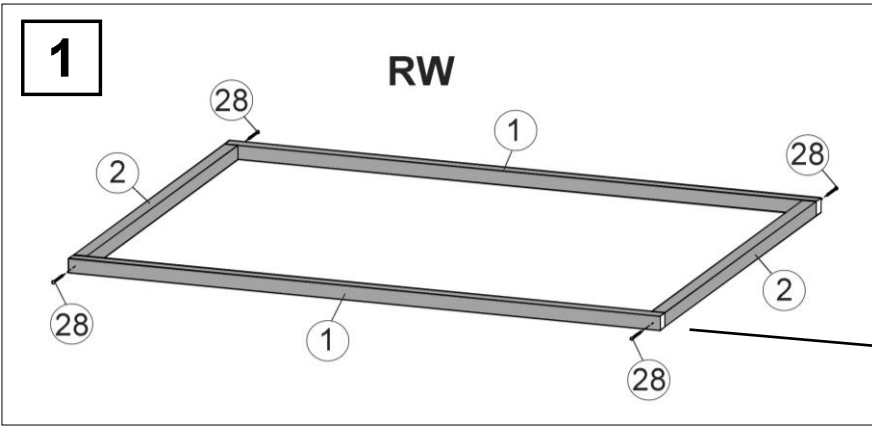

www.weka-holzbau.com

Montage-, Bedienungs- und Wartungsanleitung

Art.-Nr.: 344.1813.30.04

de

Stand: 2011

T2.20.02

Pos	Bild	Abmessung [mm]	Anzahl [Stück]
①		40 / 40 / 1770	2
②		40 / 40 / 1242	2
③		44 / 333 / 1700	2
④		44 / 885 / 1700	2
⑤		44 / 1770 / 180	1
⑥		44 / 1350 / 180	1
⑦		44 / 1350 / 180	1
⑧		44 / 550 / 1700	2

Pos	Bild	Abmessung [mm]	Anzahl [Stück]
9		14 / 95 / 1350	40
10		14 / 95 / 1770	1
11		14 / 25 / 1770	1
12		15 / 45 / 1810	9
13		15 / 45 / 1700	1
14		15 / 45 / 650	3
15		30 / 30 / 1100	1
16		30 / 30 / 200	8

Pos	Bild	Abmessung [mm]	Anzahl [Stück]
17		18,5 / 96 / 1770	2
18		18,5 / 96 / 1070	2
19		18,5 / 96 / 1670	2
20		18 / 1050 / 1650	2
21			
22			4
23			2
24		110 x 40	1

Pos	Bild	Abmessung [mm]	Anzahl [Stück]
25		M6 x 50	8
26			8
27		50 / 50 / 15	4
28		5,0 x 80	10
29		4,0 x 60	36
30		4,0 x 40	40
31		3,5 x 35	250
32		3,5 x 30	100

Pos	Bild	Abmessung [mm]	Anzahl [Stück]
33		3,5 x 16	30
34		2,5 x 16	2
35			
36			1

3

4

5

6

9

10

11