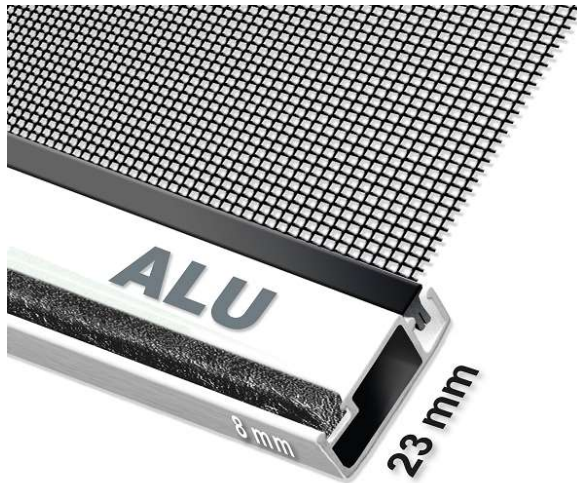

<b>Título del producto</b>	IS ventana BASIC 100x120cm blanco	<b>Número de artículo</b>	70986
<b>para ...</b>	Windows	<b>Gama de productos</b>	Mosquitera

## Foto del producto

## Volumen de suministro

Cantidad	Unidad	Designación
4	Pieza	Perfil del marco de aluminio
4	Pieza	Conector de esquina
4	Pieza	Tapas de conectores de esquina
1	Pieza	Tejido de fibra de vidrio
2	Pieza	Asa Keder
4	Pieza	Schlagkeder
1	Pieza	Sello de cepillo
1	Pieza	Instrucciones de montaje