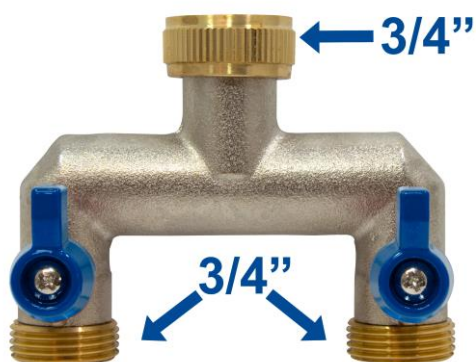

**GRIFO DOBLE (81 mm) HEMBRA 3/4"  
2 SALIDAS MACHO 3/4"**

**171000**

**CÓDIGO BARRAS - EAN 13**

8413380 171000

**TIPO DE EMBALAJE**

**BLÍSTER**

**UNIDADES / CAJA**

Contenido de la caja **6 uds.**

### DENOMINACIÓN PRODUCTO

GRIFO DOBLE (81 mm) HEMBRA 3/4" 2 SALIDAS MACHO 3/4"

### DESCRIPCIÓN

Grifo de jardín fabricado en latón con acabado cromado rosca hembra 3/4" con dos salidas macho 3/4"

### CARACTERÍSTICAS TÉCNICAS

- Fabricado en latón con acabado cromado
- Entrada de agua rosca hembra 3/4"
- Dos salidas macho independientes 3/4"
- Con cierre de bola que asegura estanqueidad
- Cuerpo de una sola pieza resistente