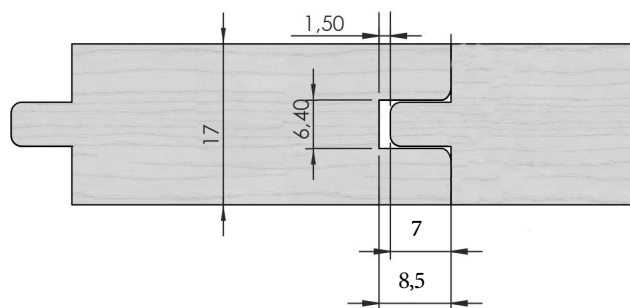

TARIMA DE PINO MACHIHMEBRADO**TARIMA PINO 6 UND 2480X140X17 2,083m²****2 CARAS A LO LARGO****1. CARACTERÍSTICAS**

PARÁMETROS	ESPECIFICACIÓN
• Medida	2480mm x 140mm x 17mm
• Unidades por paquete	6
• M2 por paquete	2,083m ²
• Especie de la madera	pino
• Aspecto	Madera natural. Pino.
• Acabado:	Cepillado
• Lados machihembrado	2, a lo largo.
• Color	Natural pino.
• Humedad	Secado técnico 12+ - 3%.

140mm ancho útil
 147mm ancho total con la espiga
 2.480mm largo total
 17mm calibre

TABLEROS TAMABI, S.L.

Ctra. Jorquera. Paraje Los Rulos, s/n. 02250 Abengibre
 (Albacete) España T +34 967471568 / +34 967471531