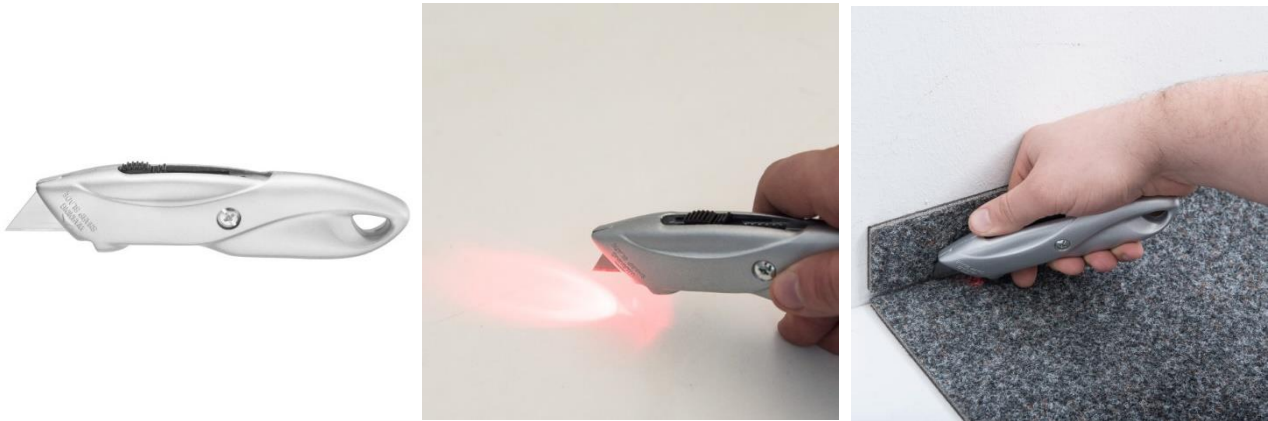

FICHA TÉCNICA

- De cinc,
- Con luz y cuchilla trapezoidal
- Ajustable en 10 posiciones
- Dispositivo de bloqueo rápido
- Diseño resistente
- Para cuchillas trapezoidales y de gancho

Cuchillas de repuesto COXT897018, COXT897019, COXT897026, COXT890012, B20882