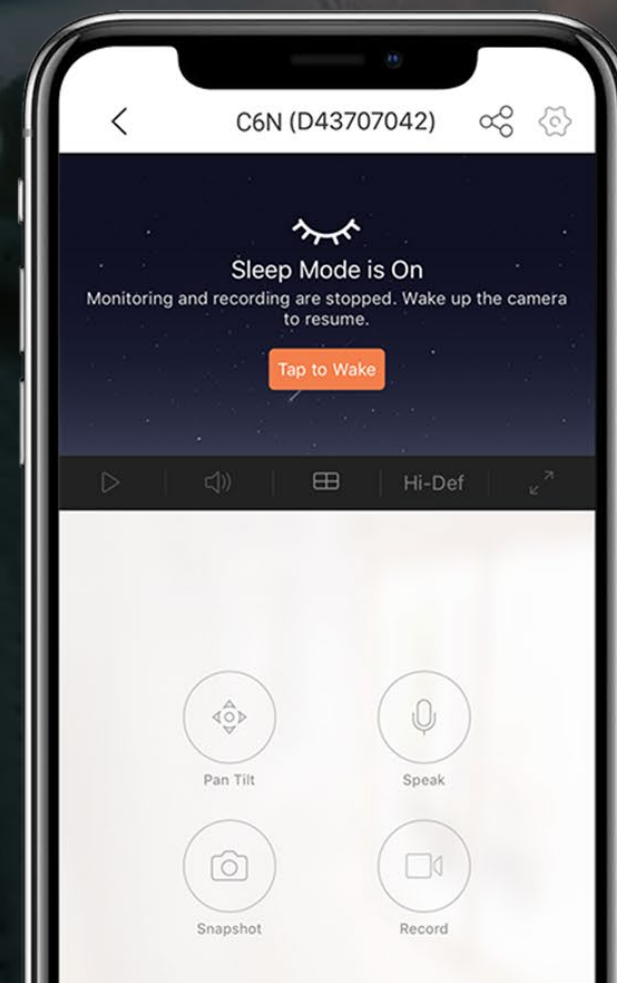

Seguimiento inteligente.

Al detectar un objeto en movimiento, la C6N es lo suficientemente inteligente como para seguir su movimiento al tiempo que le alerta con una imagen en tiempo real.

Comunicación en todo momento.

Hable con sus seres queridos y disuada a los desconocidos no deseados utilizando la función de comunicación bidireccional de la C6N. Puede comunicarse fácil y cómodamente desde cualquier lugar utilizando la aplicación EZVIZ en su dispositivo móvil.

Veamos más allá en la oscuridad.

Disfrute de una protección las 24 horas del día con la cámara C6N.
Al utilizar luces led infrarrojas, le permite ver hasta 10 metros con poca luz.

Protegemos sus datos y su privacidad.

Proteger sus datos y su privacidad es nuestra mayor prioridad. La transmisión de datos entre la cámara y EZVIZ Cloud está codificada de principio a fin. Solo usted dispone de las claves que decodifican sus datos. Para conseguir un grado extra de protección de privacidad, siempre puede habilitar el modo de reposo de la cámara en la aplicación EZVIZ.