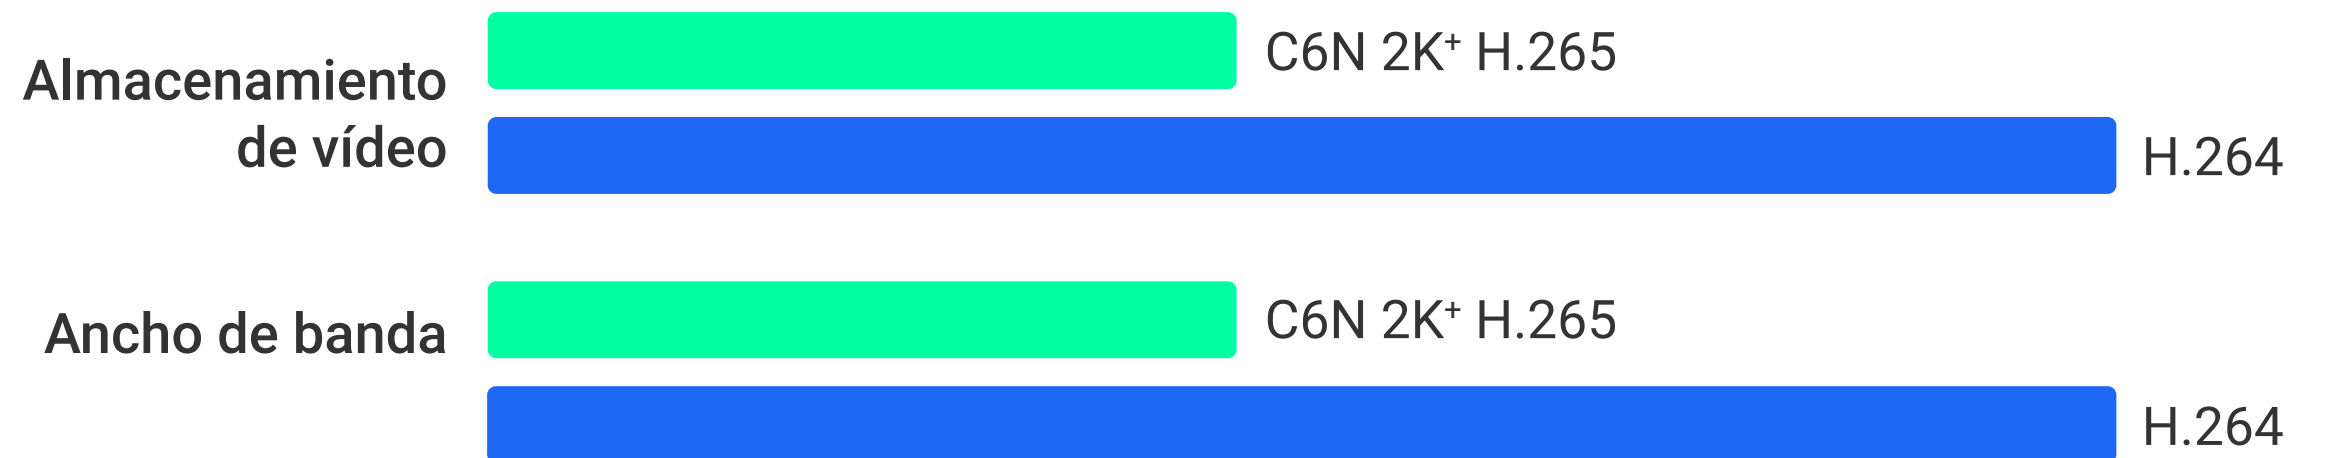

Ahorre dinero en almacenamiento de vídeo y ancho de banda.

La cámara incluye la avanzada tecnología de compresión de vídeo en formato H.265, con la que se consigue una mejor calidad de vídeo con solo la mitad del ancho de banda y del espacio de almacenamiento del formato de compresión de vídeo anterior (H.264).

* La compresión de vídeo H.265 se aplica cuando la grabación de vídeo las 24 horas del día está activada.

Dos opciones de almacenamiento.

Guarde sus grabaciones con distintas opciones flexibles y seguras. La C6N incluye una ranura integrada para tarjetas microSD que permite almacenar hasta 256 GB de imágenes grabadas. También puede guardar sus imágenes en la plataforma de servicio en la nube EZVIZ Cloud* para mayor seguridad.

* El servicio de almacenamiento en la nube solo está disponible en algunos mercados. Compruebe la disponibilidad antes de realizar cualquier compra.