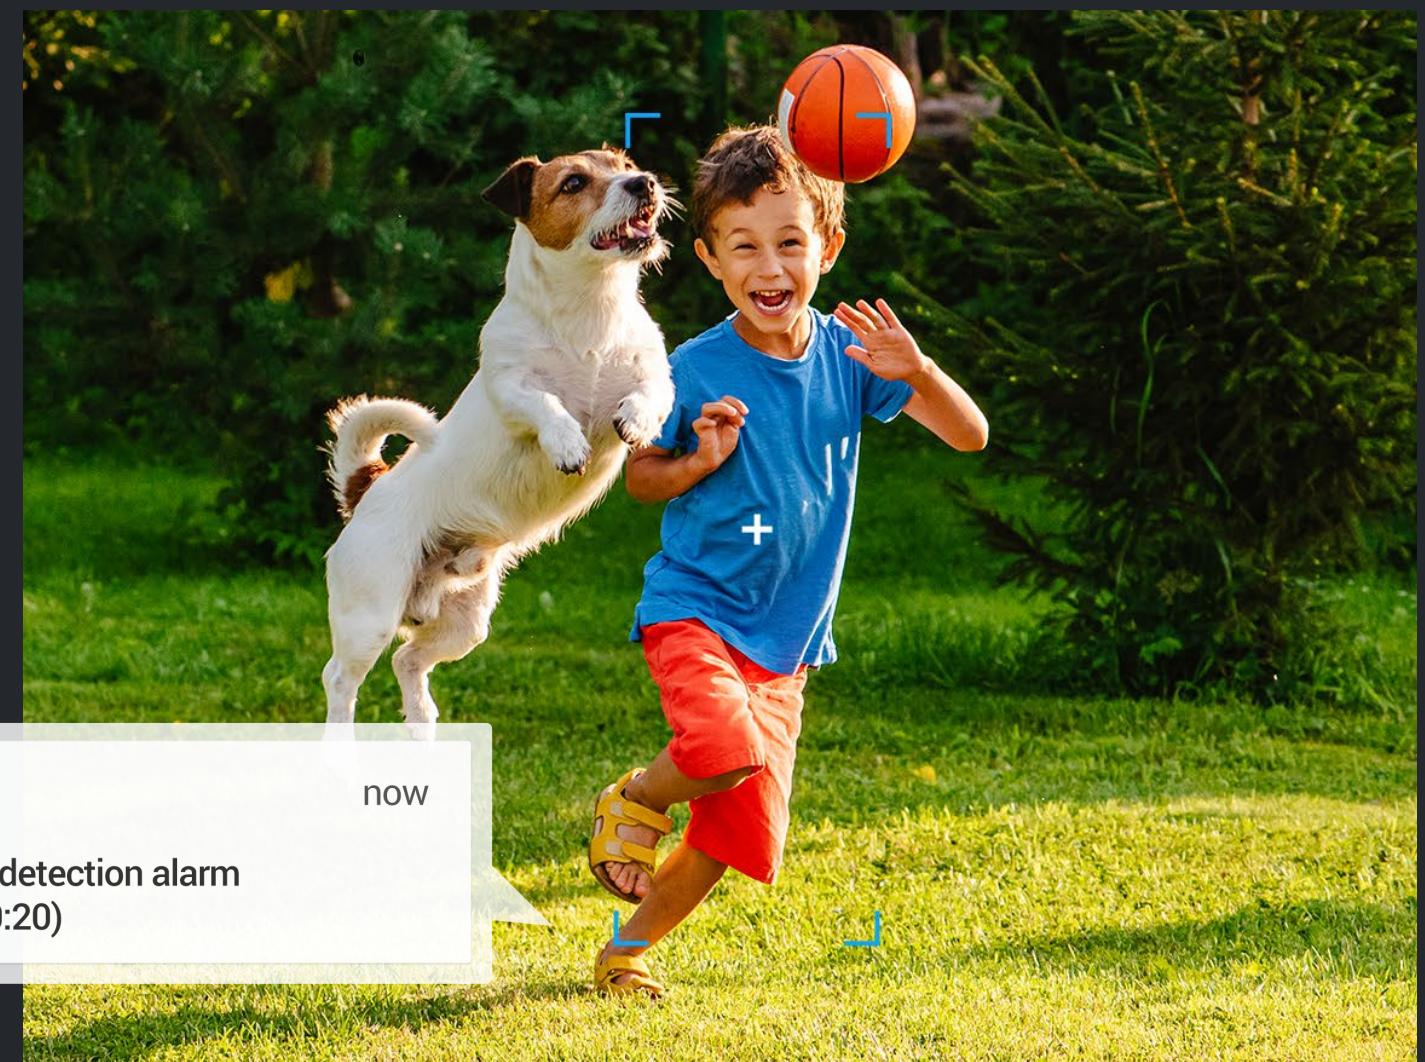

Imagens a cores, mesmo à noite.

¿Esté cansado de las imágenes nocturnas en blanco y negro sobreexpuestas y borrosas? La cámara H3c 2K facilita la protección nocturna restaurando los colores y los detalles. Además de la nítida visión nocturna por infrarrojos, la cámara cuenta con dos focos integrados para iluminar el entorno y ofrecer una visión nocturna en color.

Las comunicaciones bien pueden ser así de simples:

Disfrute de audio bidireccional simplemente usando su teléfono inteligente. Alternativamente, puede grabar un mensaje de voz de 10 segundos que se reproducirá automáticamente al detectarse movimiento humano.

Algoritmo de IA para solo generar alertas importantes.

El algoritmo de IA integrado en la cámara ayuda a distinguir y detectar el movimiento de las personas en particular, así se reducen las alertas irrelevantes provocadas por la caída de las hojas o el vuelo de los insectos. Recibirá las notificaciones relevantes de forma más inteligente.

Detección de siluetas humanas mediante tecnología de IA

Zona de detección personalizable

Sin tarifa de suscripción

Un guarda personal las 24 horas del día

La H3c 2K cuenta con la magnífica función de defensa activa de EZVIZ que proporciona una capa de protección adicional. Si detecta intrusos, la cámara activará una potente sirena e iluminará los dos focos⁴ para advertirlos y que se vayan.