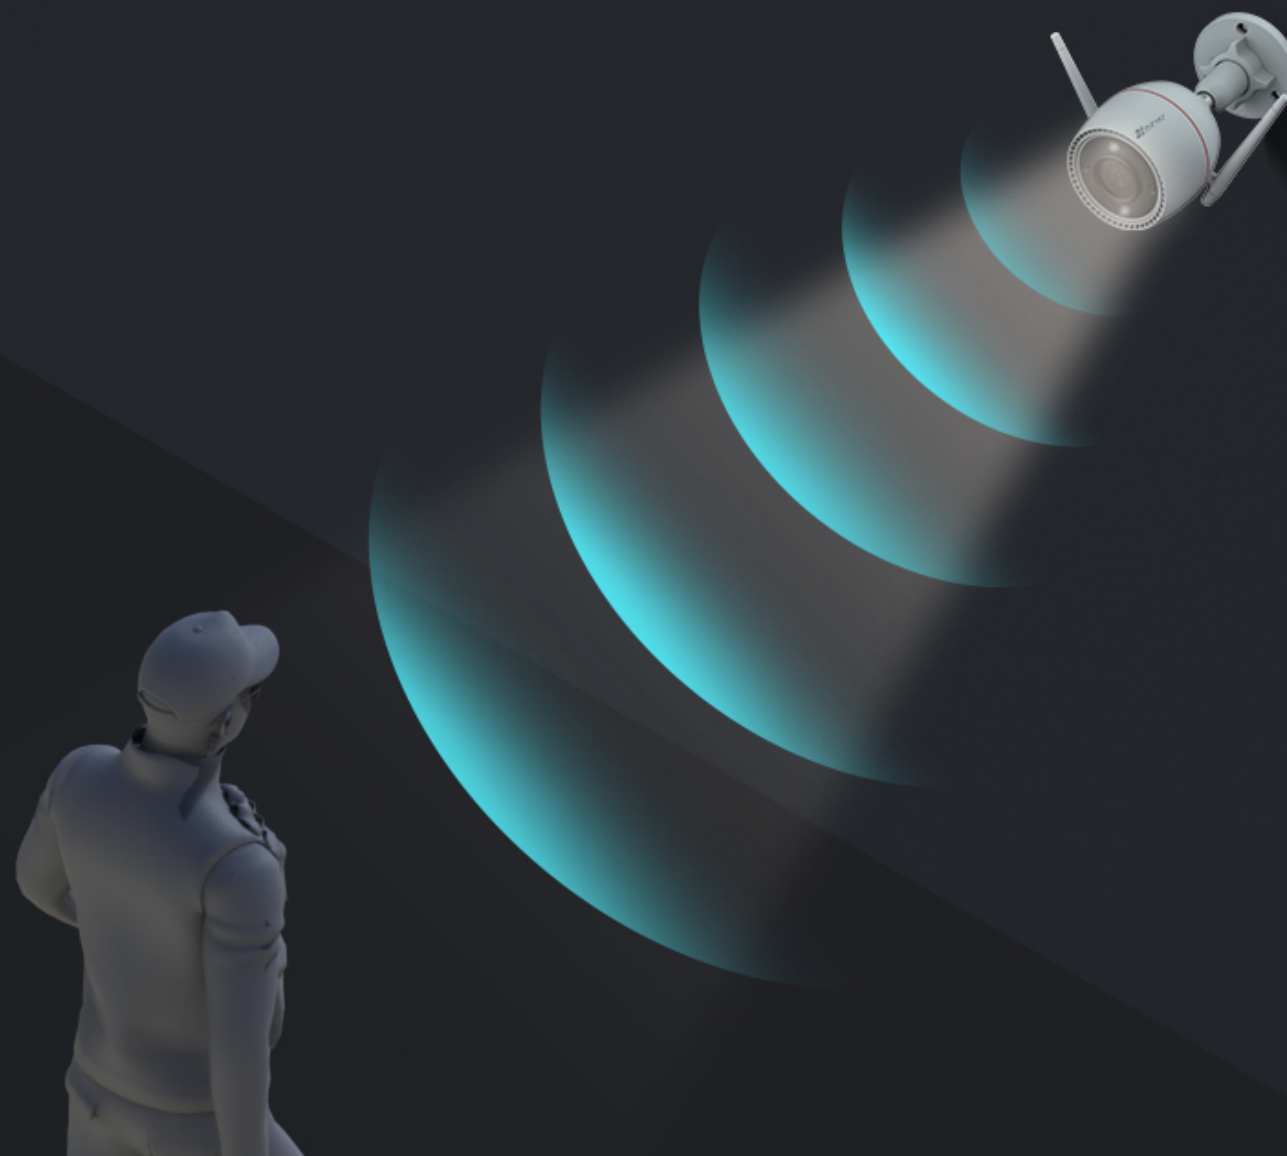

H3c **2K**

Cámara doméstica wifi inteligente Siempre preparada para todos los momentos importantes

Una cámara bien construida que ofrece calidad y funcionalidad, la H3c 2K ha sido diseñada para ofrecer una protección del hogar las 24 h del día de forma inteligente. Realizando una función de guardia exterior en la mayoría de los hogares, la cámara ofrece vídeo en 2K ultradefinido y visión nocturna en color; además, es lo suficientemente inteligente como para detectar los movimientos de las personas y ofrecer una defensa activa. Compacta en tamaño y duradera en todo tipo de condiciones ambientales, puede que la H3c 2K sea su cámara ideal para el hogar.

Algoritmo de IA para solo generar alertas importantes.

El algoritmo de IA integrado en la cámara ayuda a distinguir y detectar el movimiento de las personas en particular, así se reducen las alertas irrelevantes provocadas por la caída de las hojas o el vuelo de los insectos. Recibirá las notificaciones relevantes de forma más inteligente.

Detección de siluetas humanas mediante tecnología de IA

Zona de detección personalizable

Sin tarifa de suscripción

Un guarda personal las 24 horas del día

La H3c 2K cuenta con la magnífica función de defensa activa de EZVIZ que proporciona una capa de protección adicional. Si detecta intrusos, la cámara activará una potente sirena e iluminará los dos focos⁴ para advertirlos y que se vayan.

Integración inteligente, control de manos libres

Puede integrar la cámara H3c 2K en su sistema para el hogar inteligente. Habilite la visualización en directo mediante la voz con el Asistente de Google o Alexa para ver lo que está pasando en una pantalla de mayor tamaño.