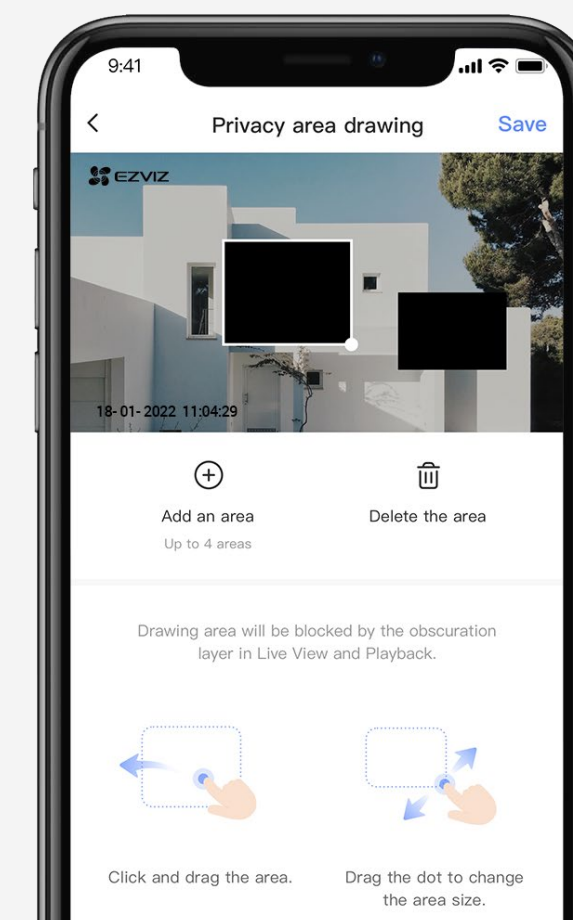

Integración inteligente, control de manos libres

Puede integrar la cámara H3c 2K en su sistema para el hogar inteligente. Habilite la visualización en directo mediante la voz con el Asistente de Google o Alexa para ver lo que está pasando en una pantalla de mayor tamaño.

50% ↓
Espacio de almacenamiento de vídeo

50% ↓
Requiere ancho de banda

Hacemos todo lo posible para proteger su privacidad y sus datos

Diseñamos el producto para proteger de forma respetuosa su privacidad y sus datos. También puede establecer zonas sin grabación⁶ para asegurarse de que solo se grabe cuando sea necesario y esté permitido.

Cifrado de transmisión de datos

TLS

Cifrado de datos

AES-128

Una aplicación para el día a día

La aplicación EZVIZ le mantendrá conectado con su hogar siempre, por muy lejos que esté.

-  Alertas instantáneas
-  Zonas de detección
-  Control remoto
-  Historial de vídeo
-  Vista en directo con zoom de 8x
-  Hogar conectado