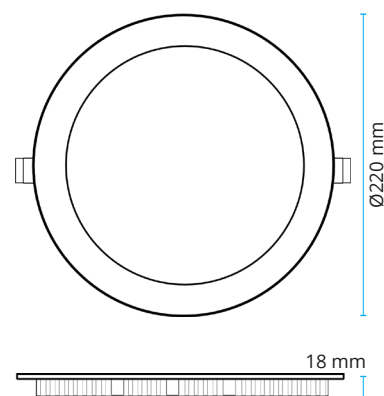

Oficinas

Locales comerciales

Centros médicos

Hogares

Información técnica

DOWNLIGHT LED SLIM 5500K (PACK 3)

SKU. ETLW18BP3

Potencia LED	18W ±1%
Tono de luz (CCT)	5500K
Chips LED	SMD2835
Eficiencia chip LED	100 Lm/W
Eficiencia luminaria	80 Lm/W
Luminosidad (Lm)	1.440 ±2%
Medidas (mm)	Ø220 x 18
Medidas corte (mm)	Ø205
CRI (Ra)	80
PF	0,6
Óptica (°)	120°
Material	Aluminio, PMMA
Color	Blanco
Encendido	ON/OFF
Tª de trabajo	-20°C hasta 50°C, 20~90% humedad
Vida media LED (h)	30.000
Voltaje	220-240V AC, 50/60Hz
Alimentación	Driver externo
Ficheros	Disponible fichero .ies para Dialux
Garantía	3 años
EAN13	8436538767887
Packaging	3 unidades

DIAGRAMAS TÉCNICOS

Importado por:

LED HISPANIA LIGHTING, S. L.
CIF/VAT: ESB85845675
C/ Alfarería, 4-6 (Pol. Ind. Los Rosales)
28933, Móstoles, Madrid, España

Hecho en China