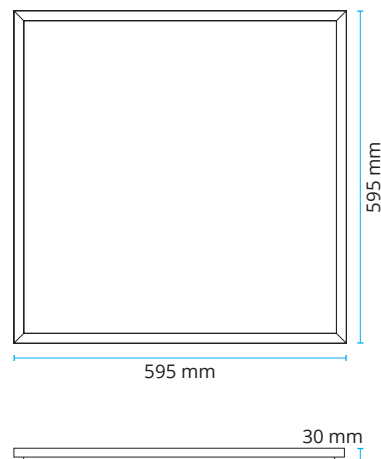

Oficinas

Locales comerciales

Centros médicos

Hogares

Información técnica

PANEL LED 60X60CM 4000K

SKU. PLH48A60X60BH

| | |
|----------------------|-------------------------------------|
| Potencia LED | 48W ±2% |
| Tono de luz (CCT) | 4000K |
| Chips LED | SMD2835 |
| Eficiencia chip LED | 120 Lm/W |
| Eficiencia luminaria | 100 Lm/W |
| Luminosidad (Lm) | 4.800 ±2% |
| Medidas (mm) | 595 x 595 x 30 |
| Peso (kg) | 1,5 |
| CRI (Ra) | 80 |
| PF | 0,91 |
| Óptica (°) | 120° |
| Flicker | Flicker free |
| Material | Aluminio, PMMA |
| Color | Blanco |
| Encendido | ON/OFF |
| Tª de trabajo | -20°C hasta 50°C, 20~90% humedad |
| Vida media LED (h) | 50.000 |
| Voltaje | 230V AC, 50/60Hz |
| Alimentación | Driver externo |
| Ficheros | Disponible fichero .ies para Dialux |
| Garantía | 3 años |
| EAN13 | 8436538767870 |

DIAGRAMAS TÉCNICOS

Importado por:

LED HISPANIA LIGHTING, S. L.
 CIF/VAT: ESB85845675
 C/ Alfarería, 4-6 (Pol. Ind. Los Rosales)
 28933, Móstoles, Madrid, España

HECHO EN CHINA