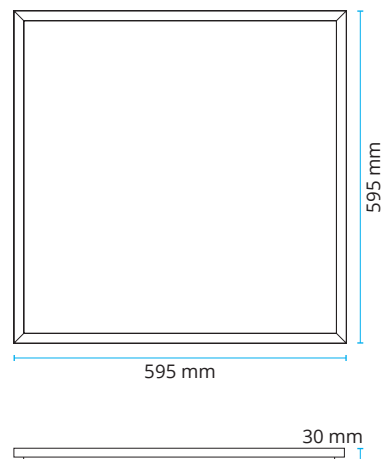

Oficinas

Locales comerciales

Centros médicos

Hogares

Información técnica

PANEL LED 60X60CM 6000K

SKU. PLH48W60X60BH

Potencia LED	48W ±2%
Tono de luz (CCT)	6000K
Chips LED	SMD2835
Eficiencia chip LED	120 Lm/W
Eficiencia luminaria	100 Lm/W
Luminosidad (Lm)	4.800 ±2%
Medidas (mm)	595 x 595 x 30
Peso (kg)	1,5
CRI (Ra)	80
PF	0,91
Óptica (°)	120°
Flicker	Flicker free
Material	Aluminio, PMMA
Color	Blanco
Encendido	ON/OFF
Tª de trabajo	-20°C hasta 50°C, 20~90% humedad
Vida media LED (h)	50.000
Voltaje	230V AC, 50/60Hz
Alimentación	Driver externo
Ficheros	Disponible fichero .ies para Dialux
Garantía	3 años
EAN13	8436538767863

DIAGRAMAS TÉCNICOS

Importado por:

LED HISPANIA LIGHTING, S. L.
CIF/VAT: ESB85845675
C/ Alfarería, 4-6 (Pol. Ind. Los Rosales)
28933, Móstoles, Madrid, España

HECHO EN CHINA