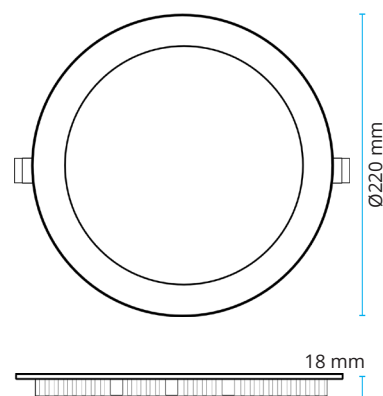

Oficinas

Locales comerciales

Centros médicos

Hogares

Información técnica

DOWNLIGHT LED SLIM 4000K (PACK 3)

SKU. ETLA18BP3

Potencia LED	18W ±1%
Tono de luz (CCT)	4000K
Chips LED	SMD2835
Eficiencia chip LED	100 Lm/W
Eficiencia luminaria	80 Lm/W
Luminosidad (Lm)	1.440 ±2%
Medidas (mm)	Ø220 x 18
Medidas corte (mm)	Ø205
CRI (Ra)	80
PF	0,6
Óptica (°)	120°
Material	Aluminio, PMMA
Color	Blanco
Encendido	ON/OFF
Tª de trabajo	-20°C hasta 50°C, 20~90% humedad
Vida media LED (h)	30.000
Voltaje	220-240V AC, 50/60Hz
Alimentación	Driver externo
Ficheros	Disponible fichero .ies para Dialux
Garantía	3 años
EAN13	8436538767894
Packaging	3 unidades

DIAGRAMAS TÉCNICOS

Importado por:

LED HISPANIA LIGHTING, S. L.
CIF/VAT: ESB85845675
C/ Alfarería, 4-6 (Pol. Ind. Los Rosales)
28933, Móstoles, Madrid, España

Hecho en China