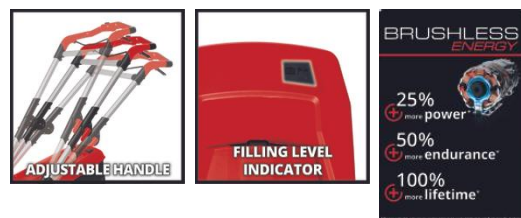

Technische Daten

- Akku	18 V | 4000 mAh | Li-Ion
- Leerlaufdrehzahl	3400 min⁻¹
- Schnittbreite	41 cm
- Schnitthöhenverstellung	6 | 25-75 mm | Zentral
- Fangbehältervolumen	50 L
- Raddurchmesser vorne	150 mm
- Raddurchmesser hinten	220 mm