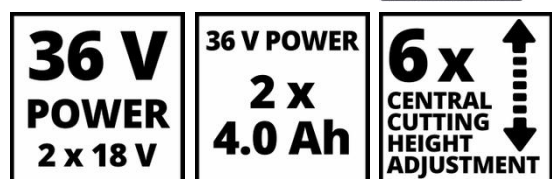

Logistische Daten

- Bruttogewicht (kg)	21
- Produktgewicht (kg)	15.15
- Maße Einzelverpackung	900 x 480 x 420 mm
- Stück pro Exportkarton	1 STK
- Bruttogewicht Exportkarton	21 kg
- Maße Exportkarton	850 x 470 x 420 mm
- Containermengen (20"/40"/40"HC)	155 | 325 | 390