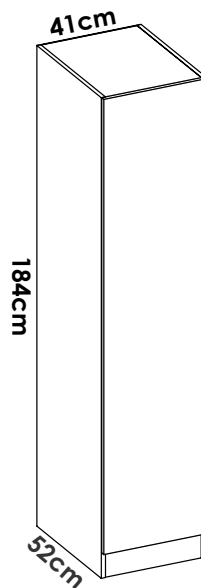

NATURAL

Medidas

184 cm (alto) x 41 cm (ancho) x 52 cm (prof.)

Material Piezas

Tablero de partículas melaminizado. Clasificación según contenido o emisión de formaldehído TIPO E1.

Material Traseras

Tablero de fibras de densidad media. (MDF/DM) Espesor: 3 mm. Acabado en Natural.

Material Cantos

P.V.C. Espesor: 0,4 mm.

Información de producto

Armario de una puerta con una barra y dos estantes en el interior.

Componentes

- Tirador de Aluminio.
- Barra de colgar de Aluminio en interior de armario.
- Tacos ABS quitarruidos y antirrayaduras en las piezas con contacto directo con el suelo.

Observaciones

- Instrucciones de montaje detalladas paso a paso para un montaje fácil.
- Estructura muy sólida y consistente que da garantía de un mueble duradero y resistente.

Número de bulto	Medidas	Peso	Volumen	Código E.A.N.
1/1	1932 x 527 x 74 mm	39,7 kg	0,0753 m3	8435511416620