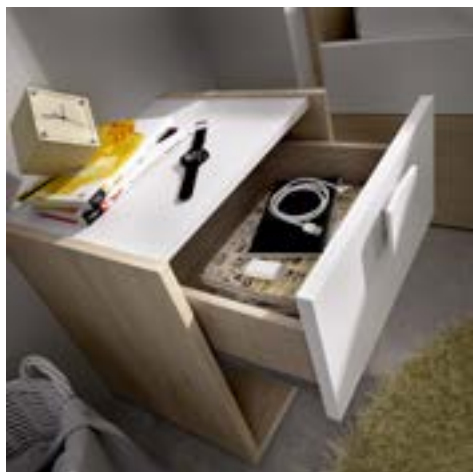

NATURAL

BLANCO

Información de producto

Mesita de noche con cajón de almacenaje y hueco, para mantener las cosas vistas pero ordenadas. Combinable con el resto de la colección Dina.

Medidas

42 cm (alto) x 40 cm (ancho) x 33 cm (prof.)

Material Cantos

P.V.C. Espesor: 0,4 mm.

Componentes

- Tirador ABS en acabado blanco.
- Cajón con guías metálicas de suave deslizamiento.
- Interior cajón en acabado textil
- Patas ABS para evitar el contacto directo de la madera con el suelo.

Observaciones

- Pertenece a la colección juvenil Dina.
- Instrucciones de montaje detalladas paso a paso para un montaje fácil.

Número de bulto

1/1

Medidas

790 x 410 x 55 mm

Peso

9,5 kg