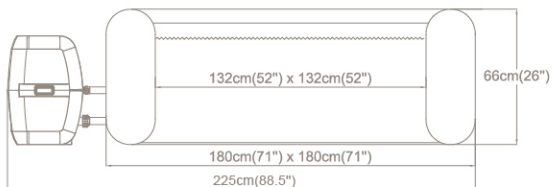

ITEM · ARTICLE · ARTÍCULO · ARTIKEL · ARTIKEL · PRODOTTO · ARTYKUL

60015

↔ 180 x 180 x 66cm - 71" x 71" x 26"

LAY-Z-SPA™ IBIZA AIRJET™

⚡ Heating & Filtration: 2050W - Massage: 800W

📦 37,70kg - 83,11lb

1
DURAPLUS™
CONSTRUCTION