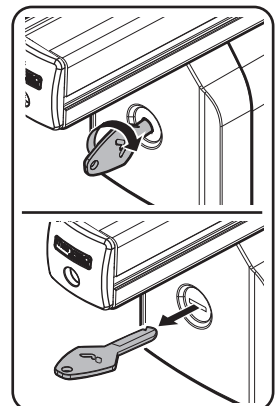

### OPTIONAL KIT

Art.000084800000

x2

F.Ili Menabò S.r.l.  
Via 8 Marzo, 3 -Z.I. Corte Tegge  
42025 Cavriago (RE) ITALY  
customercare@flli-menabo.it  
www.menabocaraccessories.com