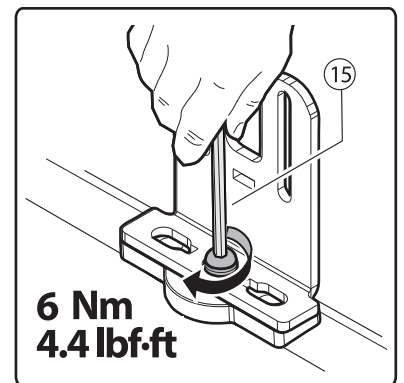

B C

X2

N.		Q.
6		2
18		2

B

X2

N.		Q.
3		2
13		2
11		2

C

X2

N.		Q.
3		2
17		2
13		2
11		2