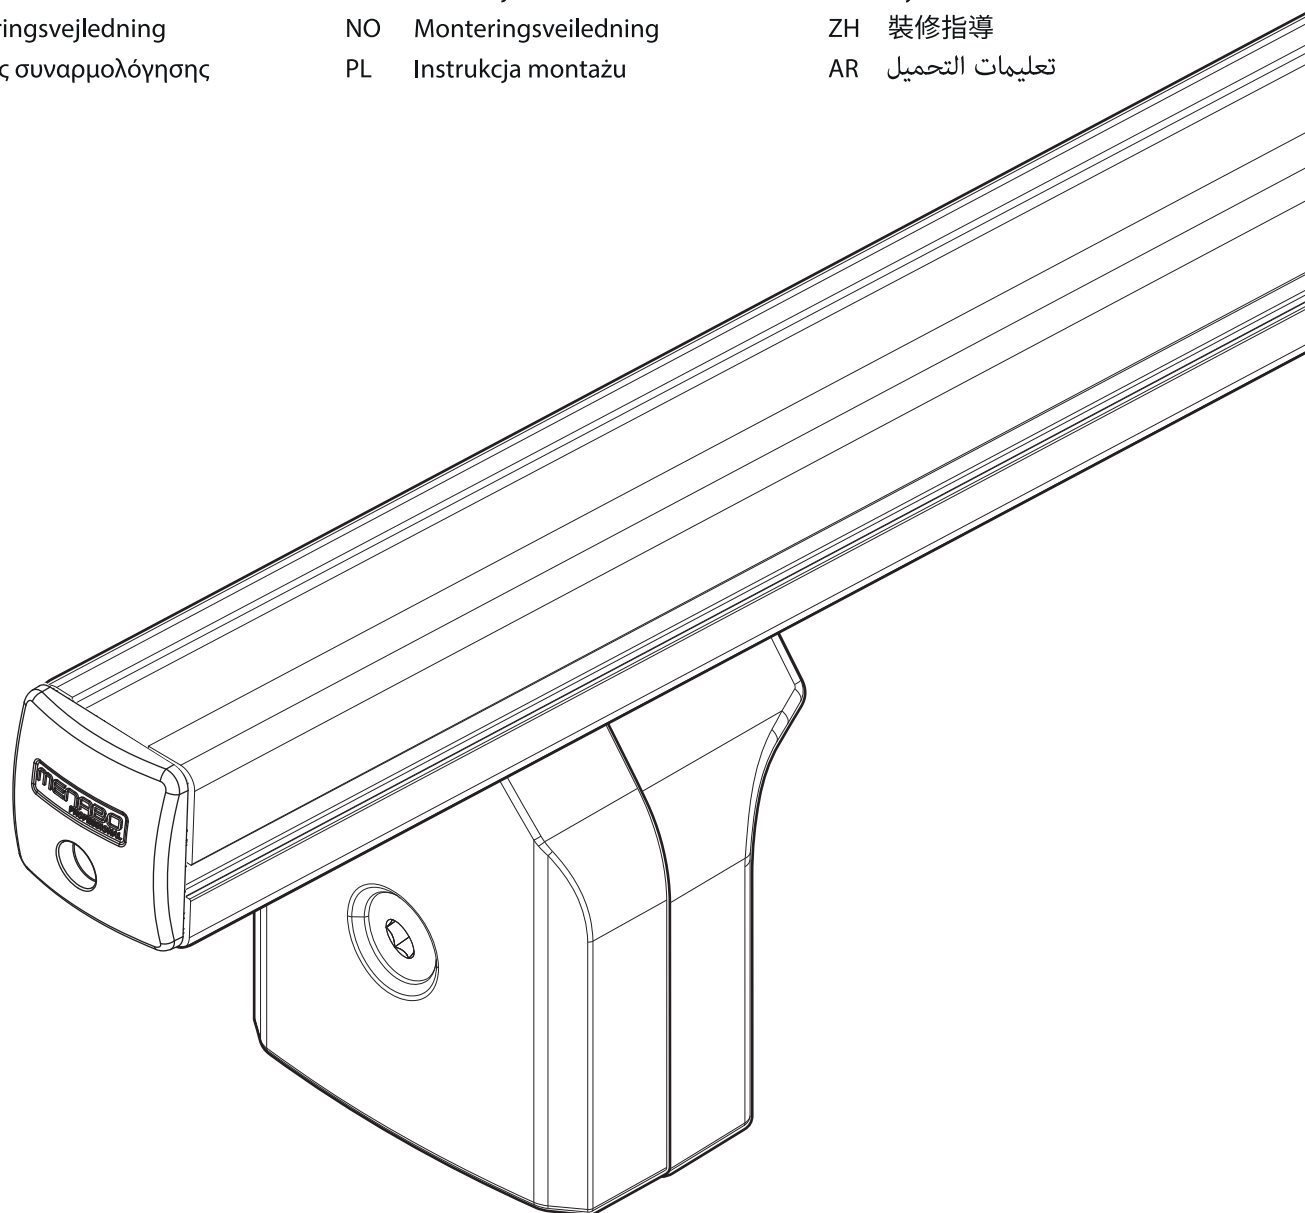

SV Monteringsanvisning

TK Uydurma talimat

ZH 裝修指導

AR تعليمات التجميع

Made in Italy

FIXING KIT		
N.	(IT)Componenti (Inclusi) (EN)Components (Included) (FR)Composants (Comprises) (DE)Die Komponenten (im Lieferumfang enthalten) (ES)Componentes (Incluido)	Q.
0		1
1		2
2		2
3		2
4		2
5	 A1	4
6	 A2	2
7	 A3 DX	1
8	 A3 SX	1
9	 A4	2
10	 Ø6X18	4
11	 MZxY	4
12	 M6x16	4
13	 ØXxY	4
14	 M6	4
15	 5mm - 0.2"	1
16		2
17		4
18		2