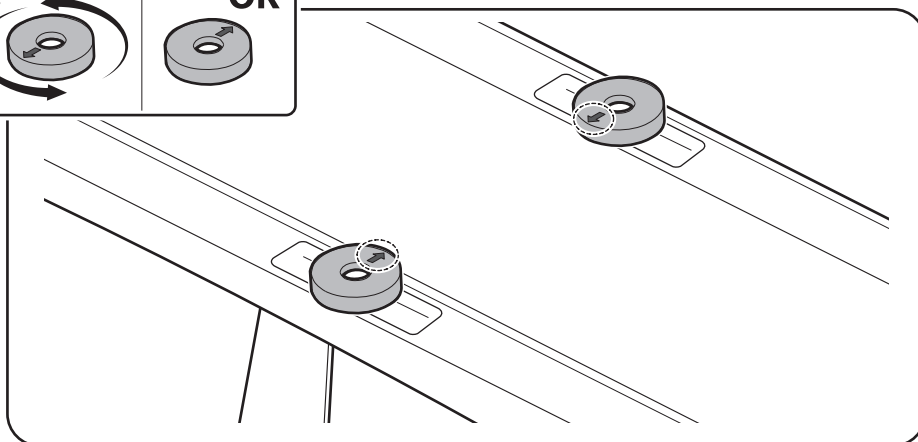

A

X2

N.		Q.
3		2
5		2
11	MZxY	2
13	XxY	2