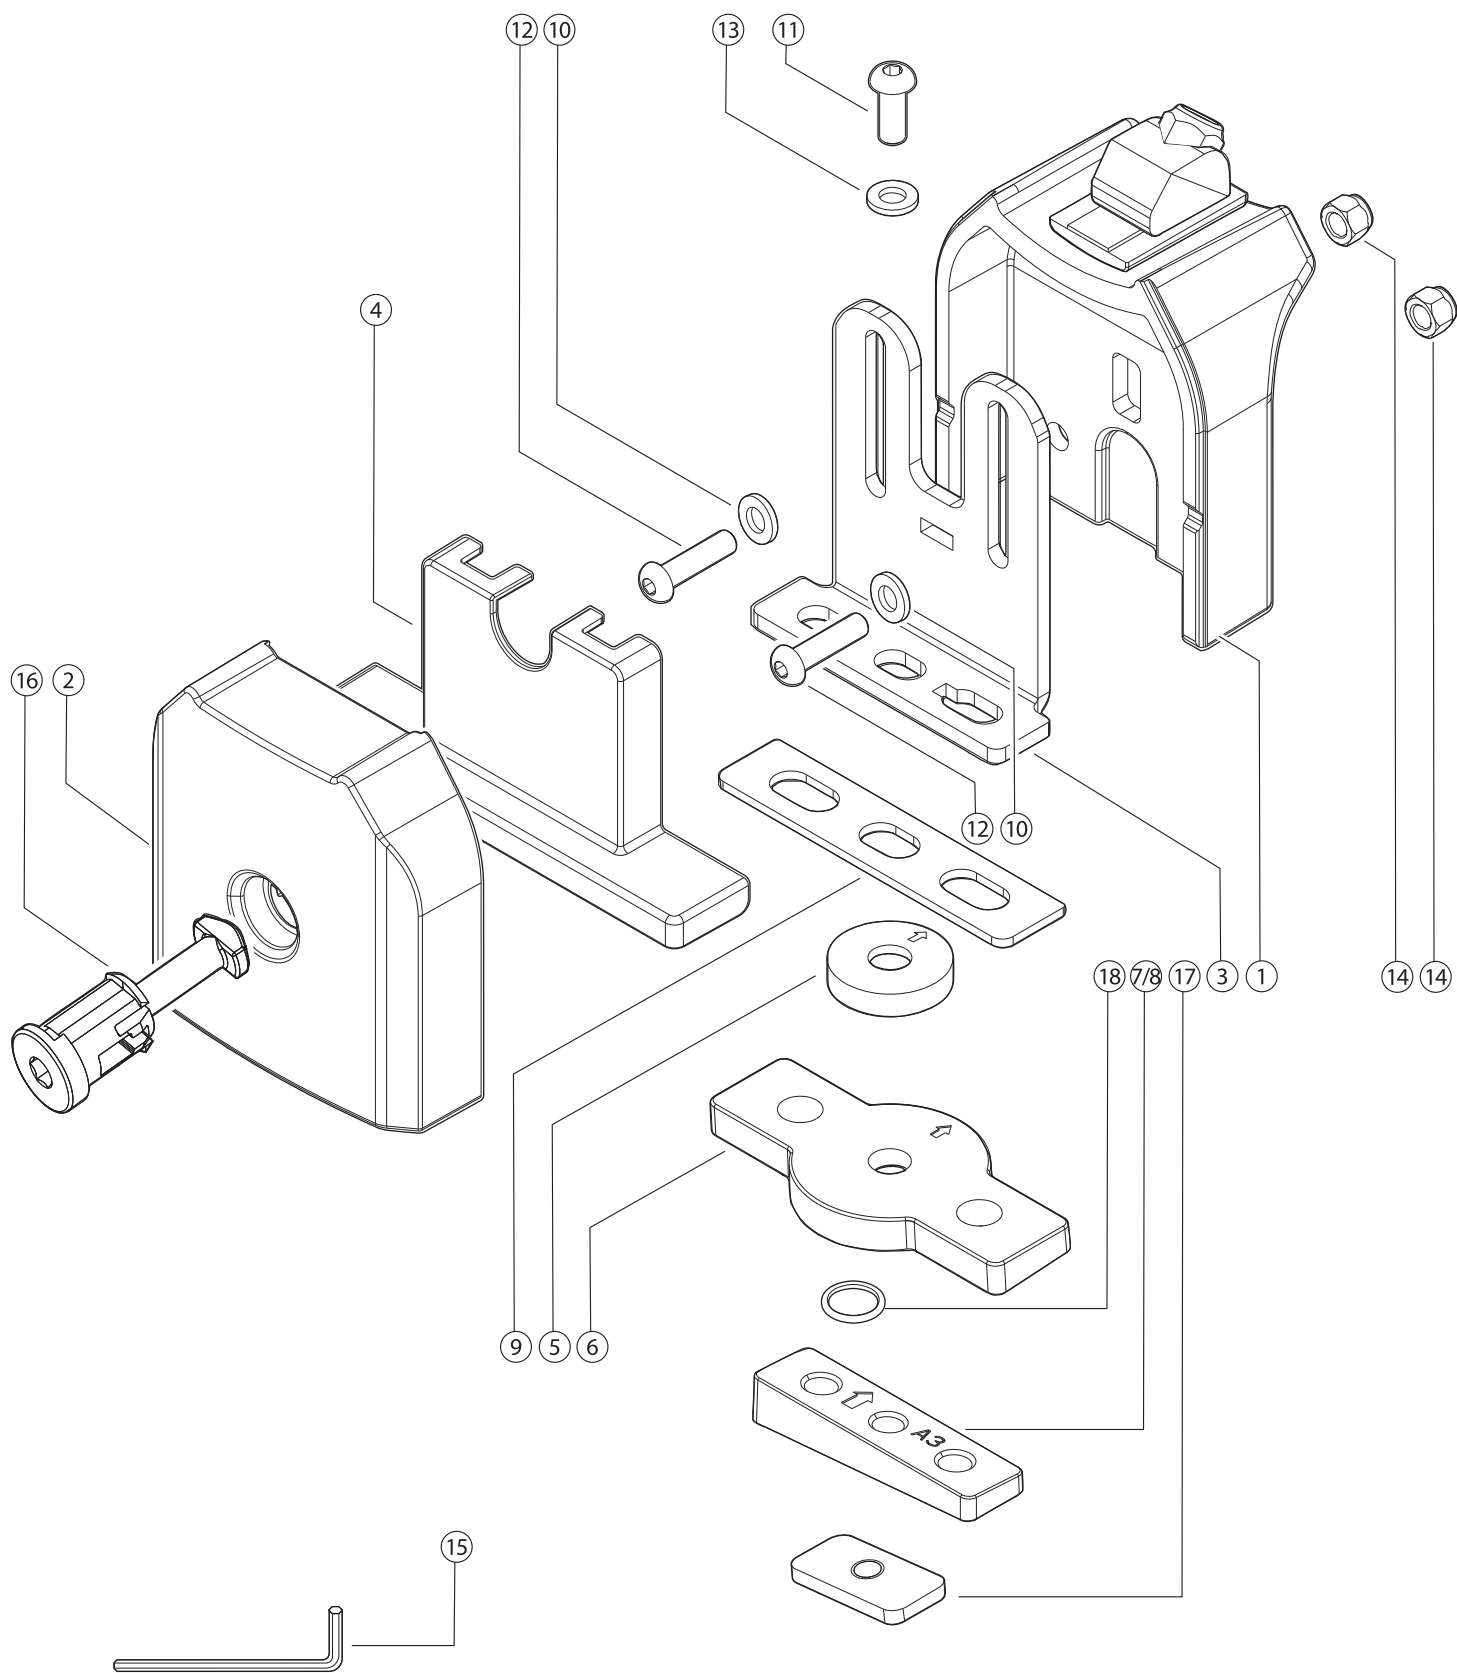

FIXING KIT		
N.	(IT)Componenti (Inclusi) (EN)Components (Included) (FR)Composants (Comprises) (DE)Die Komponenten (im Lieferumfang enthalten) (ES)Componentes (Incluido)	Q.
0		1
1		2
2		2
3		2
4		2
5	A1	4
6	A2	2
7	A3 DX	1
8	A3 SX	1
9	A4	2
10	Ø6X18	4
11	MZxY	4
12	M6x16	4
13	ØXxY	4
14	M6	4
15	5mm - 0.2"	1
16		2
17		4
18		2

FIXING KIT				
N.	(IT)Ricambi (A Richiesta) (EN)Spare Parts (Made to order) (FR)Pièces de rechange (Sur commande) (DE)E Teile (auf Anfrage) (ES)Piezas de recambio (Previa solicitud)	Codice-Code-Código	Q.	
2		700035600000	1	
4		700034600000	1	
5	A1	700034500000	4	
6	A2		2	
7	A3 DX		1	
8	A3 SX		1	
9	A4		2	
17			2	
19			2	
10	Ø6X18		700034300000	4
11	MZxY			4
12	M6x16	6		
13	ØXxY	4		
14	M6	4		
15	5mm - 0.2"	700025000000	1	
16		700025300000	4	

OPTIONAL KIT		
N.	Art.000084800000	Q.
19		4
20	XXXX	4