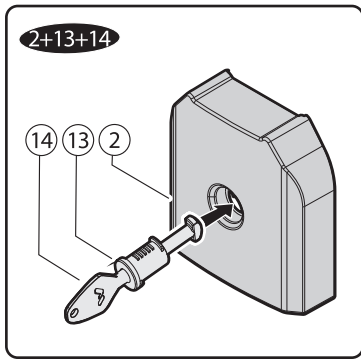

8

x2

N.		Q.
2		2
12		2

8b

OPTIONAL KIT

Art.000084800000

x2

F.lli Menabò S.r.l.
Via 8 Marzo, 3 -Z.I. Corte Tegge
42025 Cavriago (RE) ITALY
customer@flli-menabo.it
www.menabocaraccessories.com