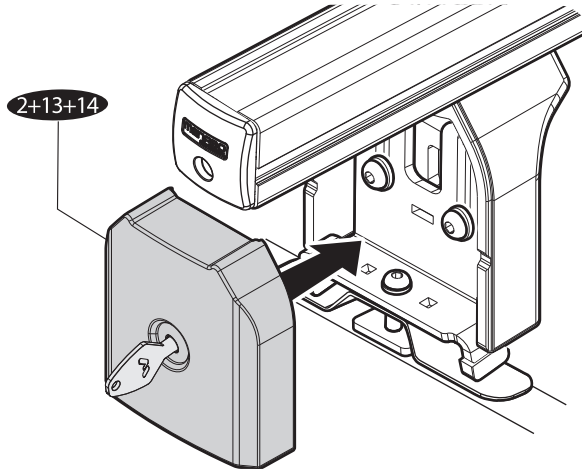

8

x2

N.		Q.
2		2
12		2

8b

OPTIONAL KIT

Art.000084800000

x2

F.lli Menabò S.r.l.
Via 8 Marzo, 3 -Z.I. Corte Tegge
42025 Cavriago (RE) ITALY
customer@flli-menabo.it
www.menabocaraccessories.com