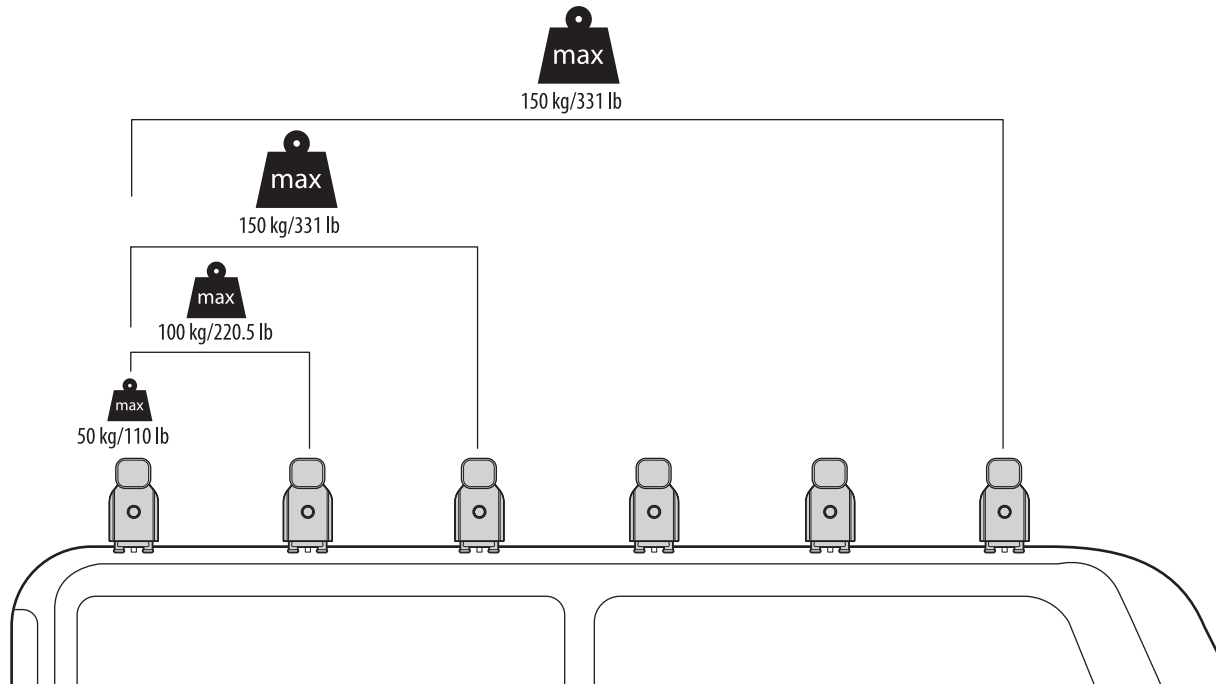

8

x2

N.		Q.
2		2
12		2

8b

OPTIONAL KIT

Art.000084800000

x2

F.lli Menabò S.r.l.
Via 8 Marzo, 3 -Z.I. Corte Tegge
42025 Cavriago (RE) ITALY
customer@flli-menabo.it
www.menabocaraccessories.com