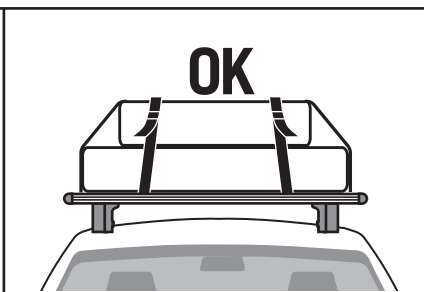

8

x2

N.		Q.
2		2
12		2

8b

OPTIONAL KIT

Art.000084800000

x2

F.lli Menabò S.r.l.
Via 8 Marzo, 3 -Z.I. Corte Tegge
42025 Cavriago (RE) ITALY
customer@flli-menabo.it
www.menabocaraccessories.com