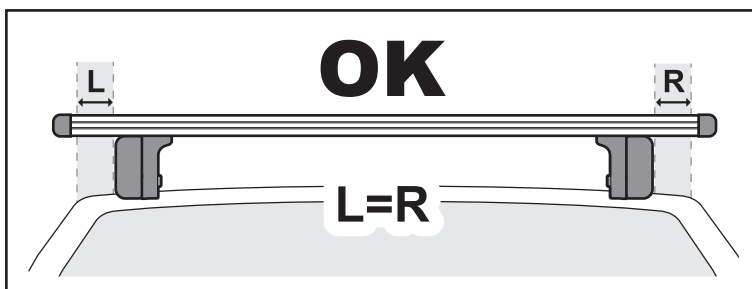

8

x2

N.		Q.
2		2
12		2

8b

OPTIONAL KIT

Art.000084800000

x2

F.lli Menabò S.r.l.
Via 8 Marzo, 3 -Z.I. Corte Tegge
42025 Cavriago (RE) ITALY
customer@flli-menabo.it
www.menabocaraccessories.com