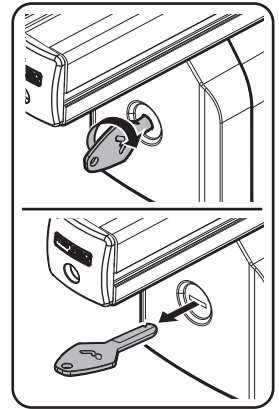

8

x2

N.		Q.
2		2
12		2

8b

OPTIONAL KIT

Art.000084800000

x2

F.lli Menabò S.r.l.
Via 8 Marzo, 3 -Z.I. Corte Tegge
42025 Cavriago (RE) ITALY
customer@flli-menabo.it
www.menabocaraccessories.com