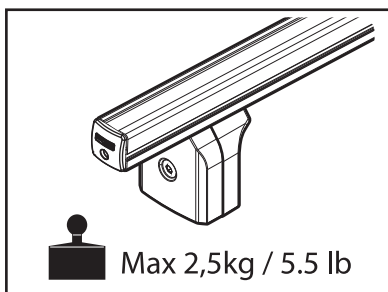

8

x2

N.		Q.
2		2
12		2

8b

OPTIONAL KIT

Art.000084800000

x2

F.lli Menabò S.r.l.
Via 8 Marzo, 3 -Z.I. Corte Tegge
42025 Cavriago (RE) ITALY
customer@flli-menabo.it
www.menabocaraccessories.com