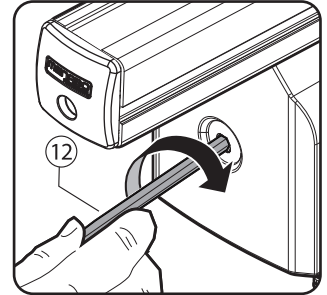

8

x2

N.		Q.
2		2
14		2

8b

OPTIONAL KIT

Art.000084800000

x2

F.lli Menabò S.r.l.
Via 8 Marzo, 3 -Z.I. Corte Tegge
42025 Cavriago (RE) ITALY
customercare@flli-menabo.it
www.menabocaraccessories.com