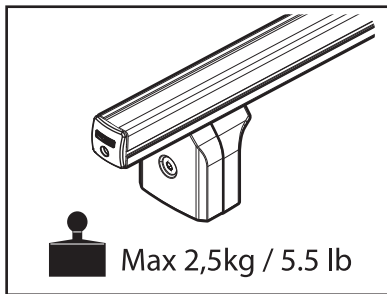

8

x2

N.		Q.
2		2
14		2

8b

OPTIONAL KIT

Art.000084800000

x2

F.lli Menabò S.r.l.
Via 8 Marzo, 3 -Z.I. Corte Tegge
42025 Cavriago (RE) ITALY
customercare@flli-menabo.it
www.menabocaraccessories.com