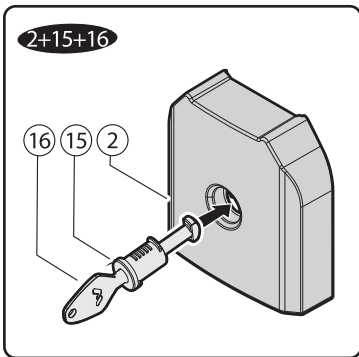

8

x2

N.		Q.
2		2
14		2

8b

OPTIONAL KIT

Art.000084800000

x2

F.lli Menabò S.r.l.
Via 8 Marzo, 3 -Z.I. Corte Tegge
42025 Cavriago (RE) ITALY
customercare@flli-menabo.it
www.menabocaraccessories.com