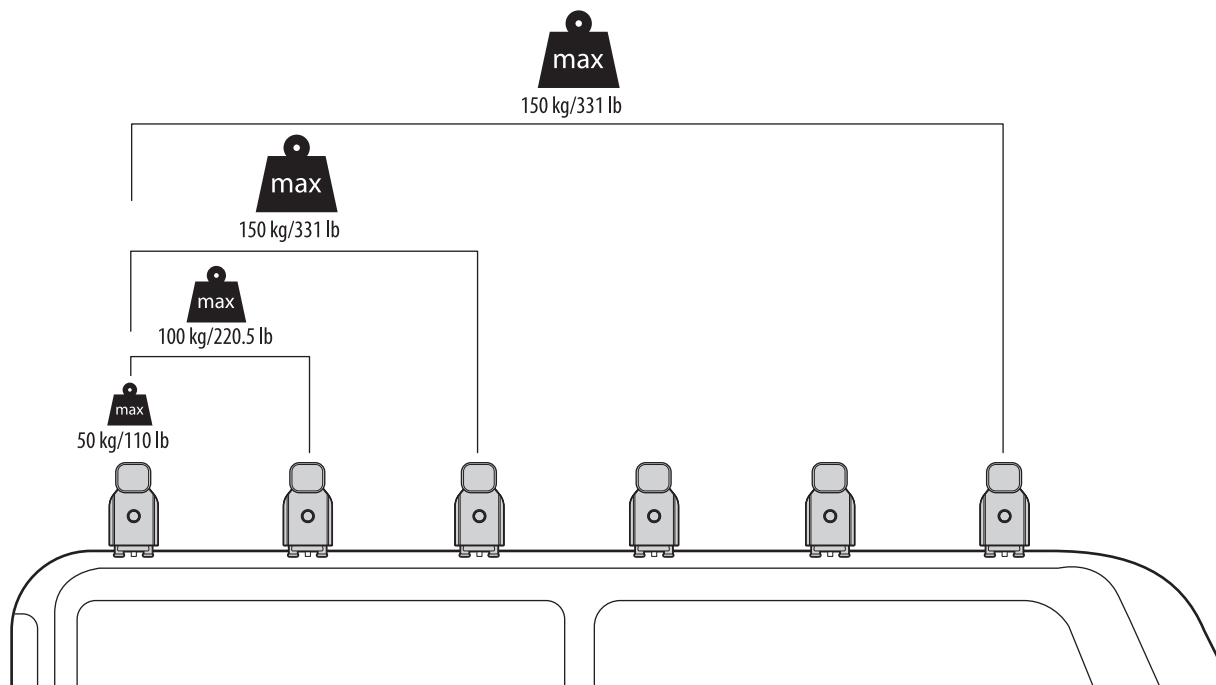

8

x2

N.		Q.
2		2
14		2

8b

OPTIONAL KIT

Art.000084800000

x2

F.lli Menabò S.r.l.
Via 8 Marzo, 3 -Z.I. Corte Tegge
42025 Cavriago (RE) ITALY
customercare@flli-menabo.it
www.menabocaraccessories.com