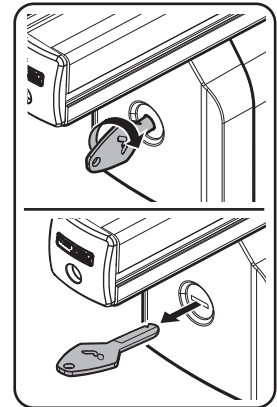

8

x2

N.		Q.
2		2
14		2

8b

OPTIONAL KIT

Art.000084800000

x2

F.lli Menabò S.r.l.
Via 8 Marzo, 3 -Z.I. Corte Tegge
42025 Cavriago (RE) ITALY
customercare@flli-menabo.it
www.menabocaraccessories.com