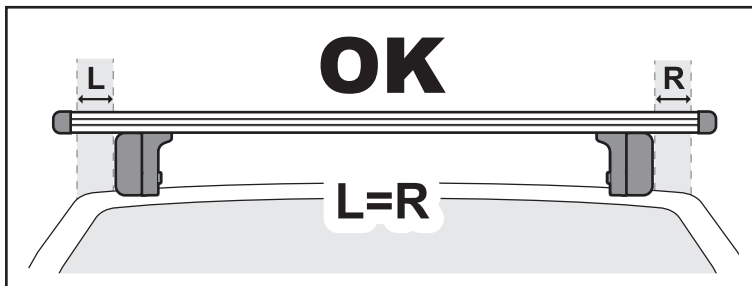

8

x2

N.		Q.
2		2
14		2

8b

OPTIONAL KIT

Art.000084800000

x2

F.lli Menabò S.r.l.
Via 8 Marzo, 3 -Z.I. Corte Tegge
42025 Cavriago (RE) ITALY
customercare@flli-menabo.it
www.menabocaraccessories.com