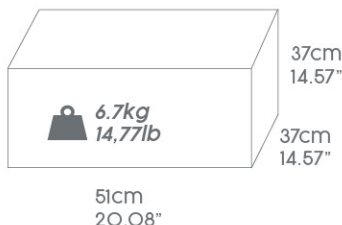

FILTRATION SYSTEM · Système de filtrage · Sistema de filtración · Filtersystem · Filtersysteem · Sistema di filtraggio · System filtrujący

COMPATIBILITY: UP TO 24'/732 CM DIAMETER

Compatibilité: jusqu'à 732 cm de diamètre
Compatibilidad: hasta 732 cm de diámetro
Verträglichkeit: bis zu 732 cm Durchmesser
Verenigbaarheid: tot 732 cm diameter
Compatibilità: fino a 732 cm di diametro
Kompatybilność: do 732 cm średnicy

AUTOMATIC HANDLING

Automatico
Automatico
Automatisch
Automatische bedienung
Automatico
Obsługa automatyczna

COMPATIBILITY: UP TO 31'/965 CM LENGTH

Compatibilité: jusqu'à 965 cm de longueur
Compatibilidad: hasta 965 cm de longitud
Verträglichkeit: bis zu 965 cm Länge
Verenigbaarheid: tot 965 cm lengte
Compatibilità: fino a 965 cm lunghezza
Kompatybilność: do 965 cm długość

BATTERIES RECHARGEABLE LITHIUM

Batterie au Lithium-Ion rechargeable
Baterias recargables de Lithium
Wiederaufladbar Lithium-Ionen batterie
Herlaadbaar Lithium-Ion batterij
Batterie al Litio ricaricabili
Akumulatory litowe wielokrotnego ładowania

AGP & INGROUND POOLS COMPATIBLE

Compatible AGP & piscines creusées
Compatible con AGP y piscinas integrales
Kompatibel mit AGP & eingebauten pools
AGP & inground pools compatibel
Compatibile con AGP e piscine interrate
Kompatybilność z AGP i basenami środkowymi

ON/OFF LED LIGHT

Lumière LED allumage/arrêt automatique
Encendido / apagado de la luz LED
An/aus LED-Licht
Aan/uit LED licht
Luce LED On/Off
Lampka LED on/off

VOLTAGE

Tension
Tensión
Spannung
Voltage
Tensione
Napięcie

DC 8.4V