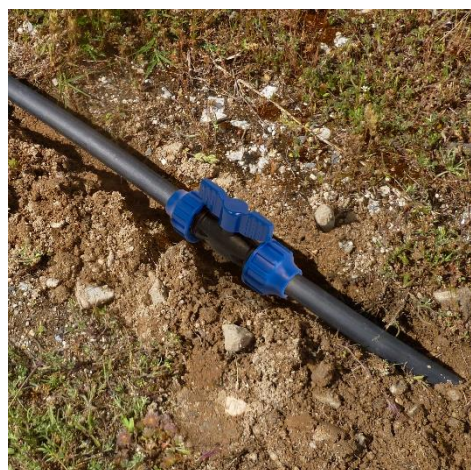

LLAVE ESFERA PE-PE 20 mm AZUL

738005

CÓDIGO BARRAS - EAN 13

8413380 738005

TIPO DE EMBALAJE

Granel

UNIDADES / CAJA

Contenido de la caja **6 uds.**

Presentación

Cotas

DENOMINACIÓN PRODUCTO

LLAVE ESFERA PE-PE 20 mm AZUL

DESCRIPCIÓN

Llave de esfera fabricada en PE para conexión de tubería de riego \varnothing 20 mm de polietileno

MEDIDAS

- Medidas 6,5 x 15 x 5,10 cm
- Peso: 117 gramos

CARACTERÍSTICAS TÉCNICAS

- Diámetro conexión tubería: 20 mm
- Material: PE (Polietileno)
- PN16
- Cuerpo compacto y ligero
- Estriaciones en las tuercas para un apriete más fácil
- Unión por compresión

USOS Y VENTAJAS

- ✓ Permite el control del paso del agua en instalaciones de riego
- ✓ Alta resistencia y durabilidad
- ✓ Uso en huertos, jardines, cultivos agrícolas etc.

Uso