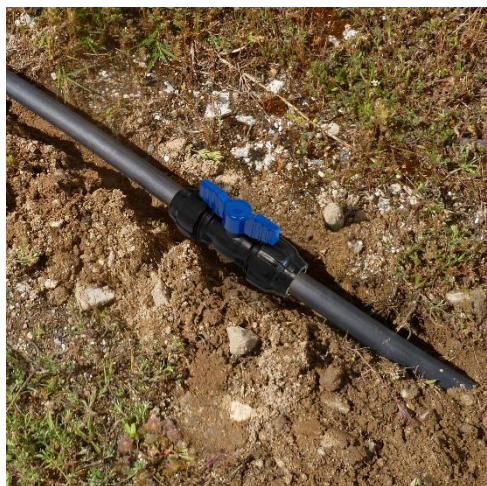

Uso

DENOMINACIÓN PRODUCTO

LLAVE ESFERA PE-PE 32 mm NEGRO

DESCRIPCIÓN

Llave de esfera fabricada en PE para conexión de tubería de riego Ø32 mm de polietileno

MEDIDAS

- Medidas 8,5 x 17,5 x 4.5 cm
- Peso: 230 gramos

CARACTERÍSTICAS TÉCNICAS

- Diámetro conexión tubería: 32 mm
- Material: PE (Polietileno)
- PN16
- Cuerpo compacto y ligero
- Estriaciones en las tuercas para un apriete más fácil
- Unión por compresión

USOS Y VENTAJAS

- ✓ Permite el control del paso del agua en instalaciones de riego
- ✓ Alta resistencia y durabilidad
- ✓ Uso en huertos, jardines, cultivos agrícolas etc.