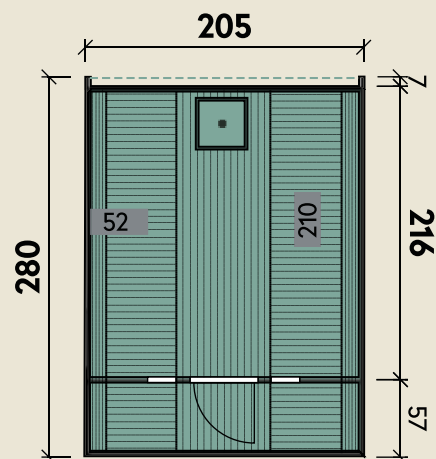

Mehr Produkte finden Sie
in unserem Katalog!

Art.-Nr. 310 280

DIMENSIONEN

	Bohlenstärke	
	Front-/Rückwand	28 mm
	Korpus	42 mm
	Innenmaß	196 x 210 cm
	Sockelmaß	Ø 205 x 280 cm
	Gesamtmaß	205 x 280 cm
	Grundfläche	5,7 m ²
	Rauminhalt	9,2 m ³
	Firsthöhe	210 cm

TÜREN & FENSTER

	Einzeltür (Normalglas)	50 x 156 cm
	2 Einzelfenster feststehend (Normalglas)	21 x 58 cm

VERPACKUNG

	Paketmaß	
	Paket 1	280 x 205 x 205 cm
	Gesamtgewicht	780 kg

ZUBEHÖR

Halbrundglas (Sicherheitsglas)
im Tausch statt Standardrückwand
Vollglasfront (Sicherheitsglas)
im Tausch statt Standardrückwand
Rundglas (Sicherheitsglas)
im Tausch statt Standardrückwand
Saunaset mit Sanduhr, Eimer mit
Kunststoffeinsatz, Schöpfkelle,
Klimamesser, Saunaregeltafel

Saunafass Basic 280 montiert DS schwarz

Ø 205 x 280 cm | 5,7 m²

5 JAHRE
GARANTIE

INKLUSIVE

- Ofenschutzgitter
- schwarze Dachschindeln
- Saunabänke aus astfreiem Espenholz

*Rundglasmontage bauseits nicht möglich. Lieferung mit Rundglasfenster nur fertig montiert. Wir empfehlen den Ofen Premium stehend mit 12 kW.