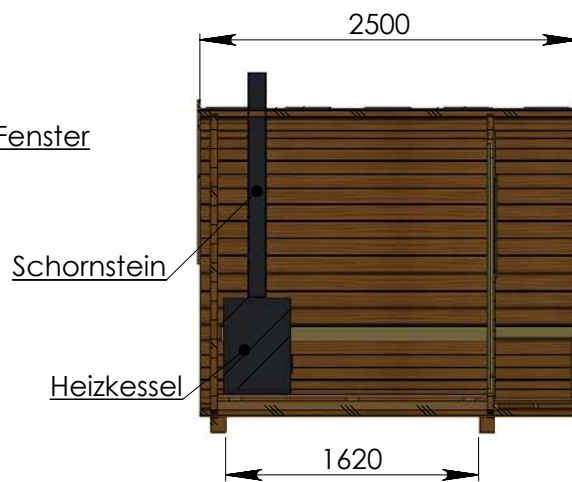

Technische Daten: Art.-Nr.: 310250

Wandaußenmaß: Ø 200 x 250 cm
Bohlenstärke: 42 mm

Kontrolliert durch:

Grundriss 310250

Ansicht 1

310250

Ansicht 2

310250

Ansicht 3 310250

Elektroofen

Saunaofen-Set 6-teilig 9 KW mit integrierter Steuerung für alle Saunafässer basic + de luxe

Installation bei Elektroofen

Kontrolliert durch:

Achtung: Alle angegebenen Maße sind ca.-Maße!