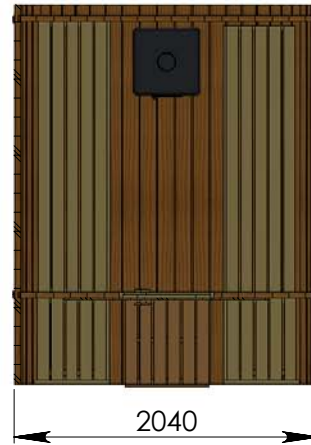

Technische Daten: Art.-Nr.: 310250

Wandaußenmaß: Ø 200 x 250 cm
Bohlenstärke: 42 mm

Kontrolliert durch:

Grundriss 310250

Ansicht 1

310250

Ansicht 2

310250

Ansicht 3 310250

Elektroofen

Saunaofen-Set 6-teilig 9 KW mit integrierter Steuerung für alle Saunafässer basic + de luxe

Installation bei Elektroofen

Kontrolliert durch:

Achtung: Alle angegebenen Maße sind ca.-Maße!