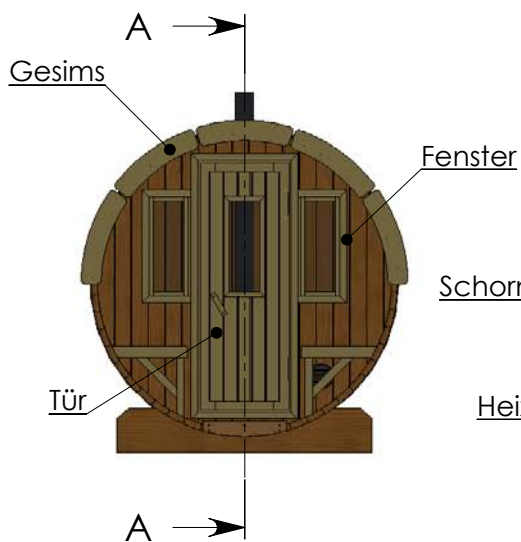

Technische Daten: Art.-Nr.: 310250

Wandaußenmaß: Ø 200 x 250 cm
Bohlenstärke: 42 mm

Kontrolliert durch:

Grundriss 310250

Ansicht 1

310250

Ansicht 2

310250

Ansicht 3 310250

Elektroofen

Saunaofen-Set 6-teilig 9 KW mit integrierter Steuerung für alle Saunafässer basic + de luxe

Installation bei Elektroofen

Kontrolliert durch:

Achtung: Alle angegebenen Maße sind ca.-Maße!