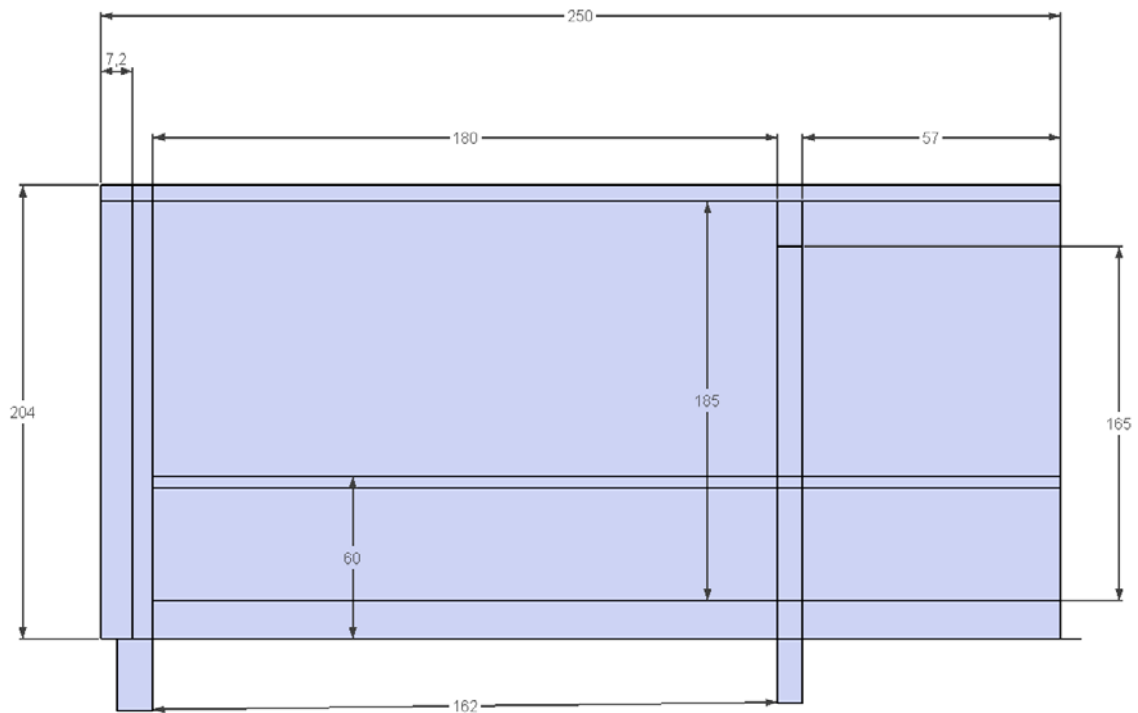

Technische Daten: Art.-Nr.: 310250

Wandaußenmaß: Ø 200 x 250 cm
Bohlenstärke: 42 mm

Kontrolliert durch:

Grundriss 310250

Ansicht 1

310250

Ansicht 2

310250

Ansicht 3 310250

Elektroofen

Saunaofen-Set 6-teilig 9 KW mit integrierter Steuerung für alle Saunafässer basic + de luxe

Installation bei Elektroofen

Kontrolliert durch:

Achtung: Alle angegebenen Maße sind ca.-Maße!