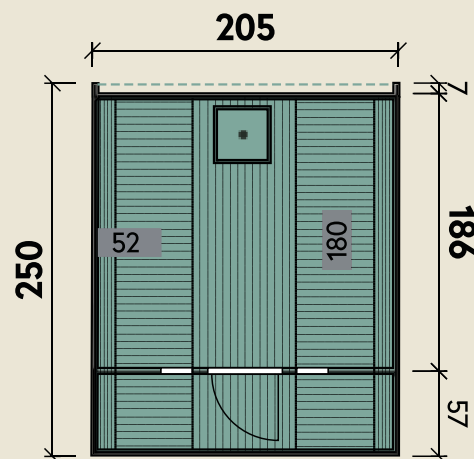

Mehr Produkte finden Sie
in unserem Katalog!

Art.-Nr. 310 250

DIMENSIONEN

	Bohlenstärke	
	Front-/Rückwand	28 mm
	Korpus	42 mm
	Innenmaß	196 x 180 cm
	Sockelmaß	Ø 205 x 250 cm
	Gesamtmaß	205 x 250 cm
	Grundfläche	5,1 m²
	Rauminhalt	8,3 m³
	Firsthöhe	210 cm

TÜREN & FENSTER

	Einzeltür (Normalglas)	50 x 156 cm
	2 Einzelfenster feststehend (Normalglas)	21 x 58 cm

VERPACKUNG

	Paketmaß	
	Paket 1	250 x 205 x 205 cm
	Gesamtgewicht	730 kg

ZUBEHÖR

Halbrundglas (Sicherheitsglas)
im Tausch statt Standardrückwand
Vollglasfront (Sicherheitsglas)
im Tausch statt Standardrückwand
Rundglas (Sicherheitsglas)
im Tausch statt Standardrückwand
Saunaset mit Sanduhr, Eimer mit
Kunststoffeinsatz, Schöpfkelle,
Klimamesser, Saunaregeltafel

Saunafass Basic 250 montiert DS schwarz

Ø 205 x 250 cm | 5,1 m²

5 JAHRE
GARANTIE

INKLUSIVE

- Ofenschutzgitter
- schwarze Dachschindeln
- Saunabänke aus astfreiem Espenholz

*Rundglasmontage bauseits nicht möglich. Lieferung mit Rundglasfenster nur fertig montiert.
Wir empfehlen den Ofen Premium stehend mit 12 kW.

Technische Änderungen, Druckfehler und Irrtümer vorbehalten.