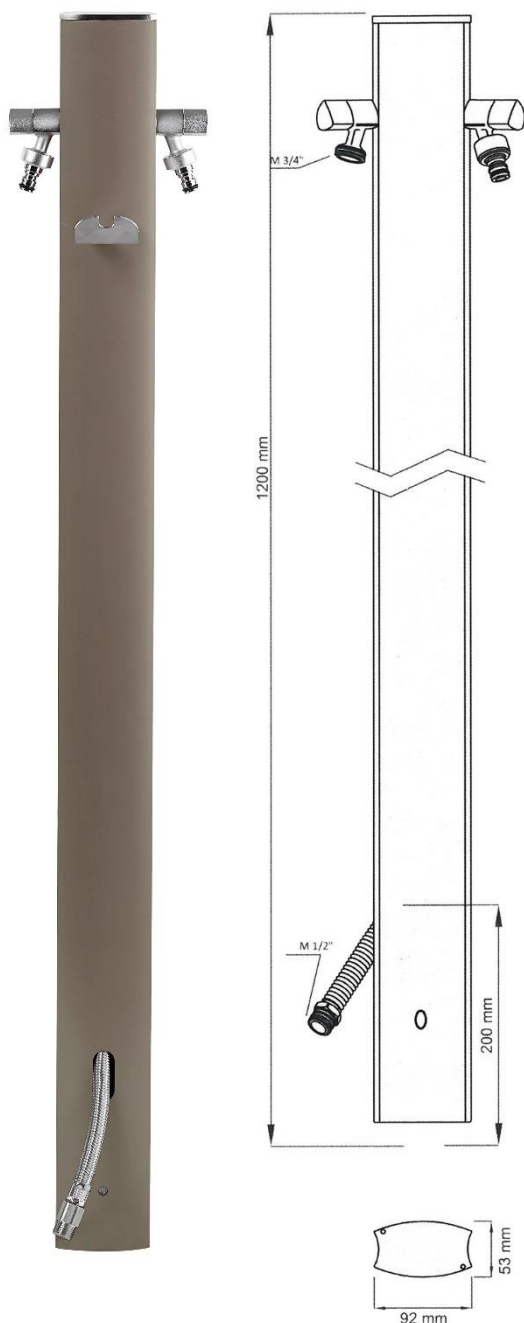

COLUMNA DE JARDÍN AQUAPOINT 120 cm "TOTEM" GRIS TÓRTORA CON DOS GRIFOS

551710

CÓDIGO BARRAS - EAN 13

8413380 551710

TIPO DE EMBALAJE

CAJA

UNIDADES / CAJA

Contenido de la caja 1 ud.

DENOMINACIÓN PRODUCTO

COLUMNA DE JARDÍN AQUAPOINT 120 cm
"TOTEM" GRIS TÓRTORA CON DOS GRIFOS

DESCRIPCIÓN

Columna con salida de agua para jardín de forma ovalada fabricada en aluminio para fijar al suelo, con colgador para manguera de acero inoxidable y dos grifos de diseño con acabado premium

CARACTERÍSTICAS TÉCNICAS

- Material: Aluminio lacado con pintura de poliéster antiarañazos
- Montaje en superficie
- Altura: 120 cm
- Peso: 3,42 Kg
- Lleva dos grifos de diseño con acabado premium con cabezal con montura cerámica con cierre 1/4 de vuelta
- Incluye colgador para manguera de acero inoxidable

USOS Y VENTAJAS

- Disfrute de fuente de agua en cualquier punto de su jardín o conecte la manguera directamente al grifo