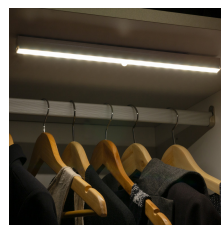

DESCRIPCIÓN

La luz LED con sensor inteligente integrado Grace permitirá iluminar cualquier parte de la casa o del armario de la manera más cómoda y discreta posible. Este sistema de iluminación funciona con pilas por lo que no necesita conexión eléctrica. Además, es muy fácil de instalar gracias a su sistema adhesivo 3M y su base magnética.

Instalación en un plis-plas

Gracias a su sistema adhesivo 3M no es necesario hacer agujeros para instalar esta luz LED. Basta con el simple gesto de pegar la cinta adhesiva trasera a la superficie deseada ¡y listo! Además, su base magnética permitirá transportarla como si fuera una linterna.

Ni un rincón sin luz

Esta luz LED emite una luz blanca neutra de 4.000K e incorpora 32 LEDs. Un total de 120 lúmenes de intensidad y dos modos de luz para iluminar hasta el lugar más recóndito de tu salón o cocina.