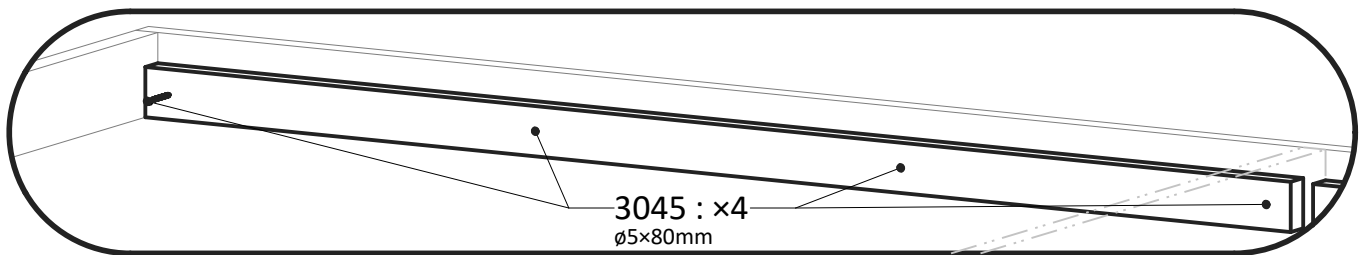

	600536 : × 10 960×2400/14mm
	600537 : × 8 1150×2350/14mm

Kit 700287			
	3023	ø4×40mm	× 372
	3025	ø4×50mm	× 120
	3045	ø5×80mm	× 16
	3047	ø5×90mm	× 180
	3050	ø6×110mm	× 26

Pare-vapeur (bleu)		
800073	↓ 2,50m	10,0m

1

3050 : x3
ø6x110mm

x4

2

3050 : x3
ø6x110mm

x2

3045 : x4
ø5x80mm

x4

3

503078
44x90/433mm

503325
44x90/412mm

503116 : x8
44x90/422mm
x2

503325
44x90/412mm

503078
44x90/433mm

A = 18x **3047 : x3**
ø5x90

B = 9x **3047 : x6**
ø5x90