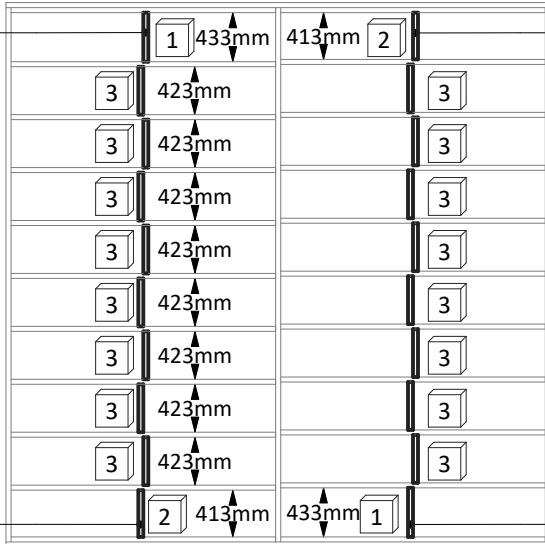

	600536 : × 10 960×2400/14mm
	600537 : × 8 1150×2350/14mm

Kit 700287			
	3023	ø4×40mm	× 372
	3025	ø4×50mm	× 120
	3045	ø5×80mm	× 16
	3047	ø5×90mm	× 180
	3050	ø6×110mm	× 26

Pare-vapeur (bleu)		
800073	↓ 2,50m	10,0m

1

3050 : x3
ø6x110mm

x4

2

3050 : x3
ø6x110mm

x2

3045 : x4
ø5x80mm

x4

3

503078
44x90/433mm

503325
44x90/412mm

503116 : x8
44x90/422mm
x2

503325
44x90/412mm

503078
44x90/433mm

A = 18x **3047 : x3**
ø5x90

B = 9x **3047 : x6**
ø5x90

4

3050 : x2
ø6x110mm
x4

3047 : x2
ø5x90mm
x36

5

1x 600537
+ 3023 : x24
ø4x40 } x8

6

7

503315 : x2
24x38/2355mm
x12