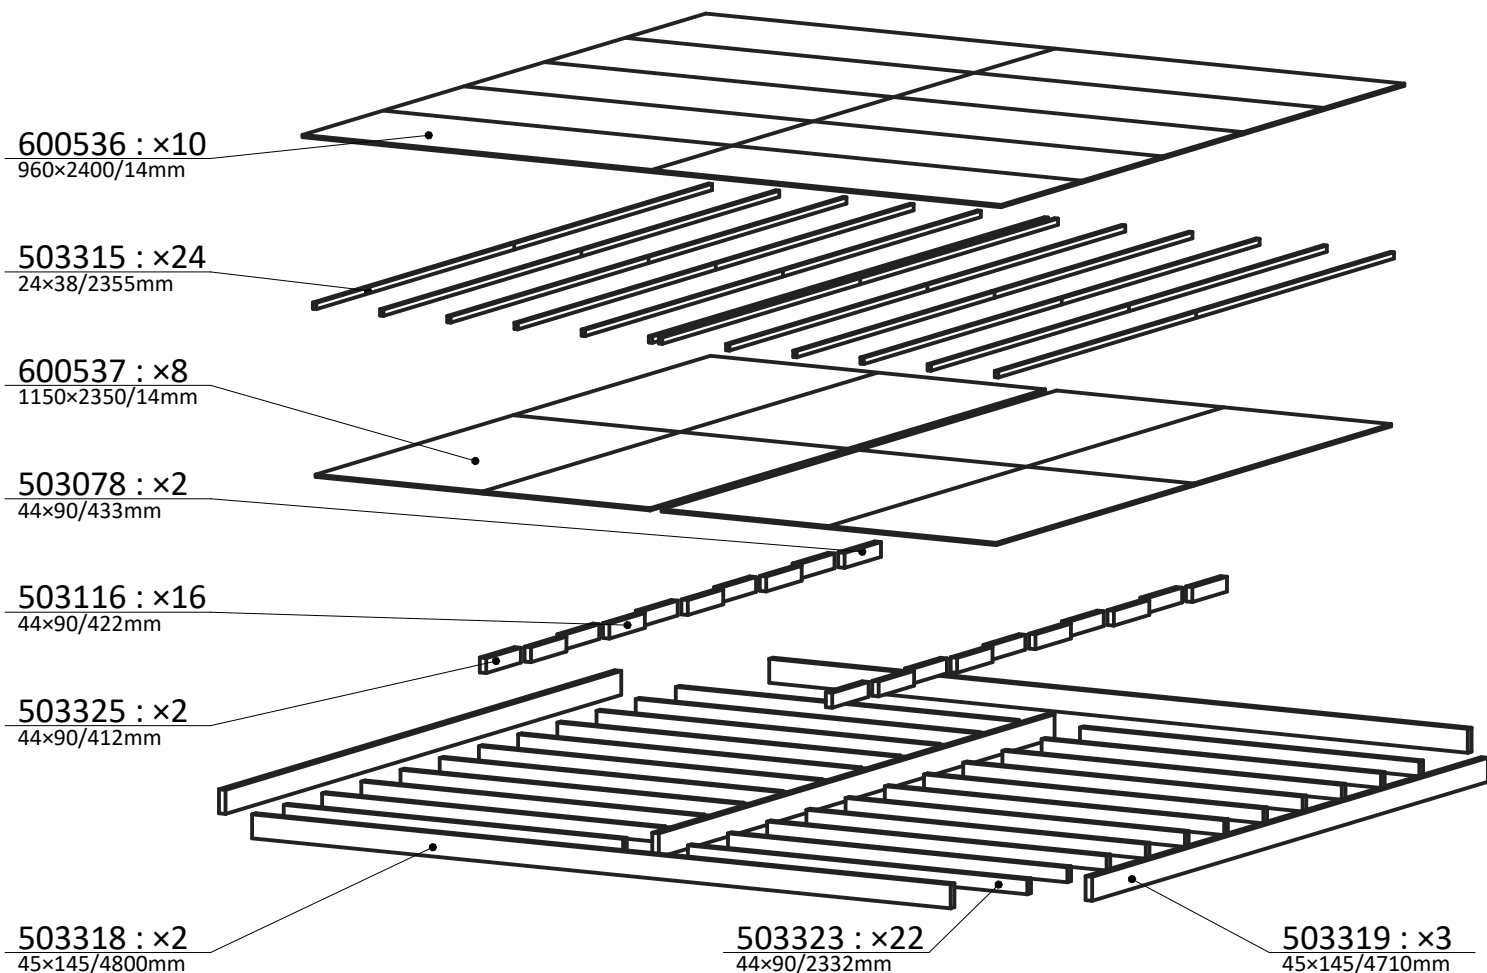

Plancher pour Décor Home 4,80×4,80m

69725-000

	503315 : × 24 24 × 38 / 2355mm
	503325 : × 2 44 × 90 / 412mm
	503116 : × 16 44 × 90 / 422mm
	503078 : × 2 44 × 90 / 433mm
	503323 : × 22 44 × 90 / 2332mm
	503319 : × 3 45 × 145 / 4710mm
	503318 : × 2 45 × 145 / 4800mm

	600536 : × 10 960×2400/14mm
	600537 : × 8 1150×2350/14mm

Kit 700287			
	3023	ø4×40mm	× 372
	3025	ø4×50mm	× 120
	3045	ø5×80mm	× 16
	3047	ø5×90mm	× 180
	3050	ø6×110mm	× 26

Pare-vapeur (bleu)		
800073	↓ 2,50m	10,0m

1

3050 : x3
ø6x110mm

x4

2

3050 : x3
ø6x110mm

x2

3045 : x4
ø5x80mm

x4

3

503078
44x90/433mm

503325
44x90/412mm

503116 : x8
44x90/422mm
x2

503325
44x90/412mm

503078
44x90/433mm

A = 18x **3047 : x3**
ø5x90

B = 9x **3047 : x6**
ø5x90