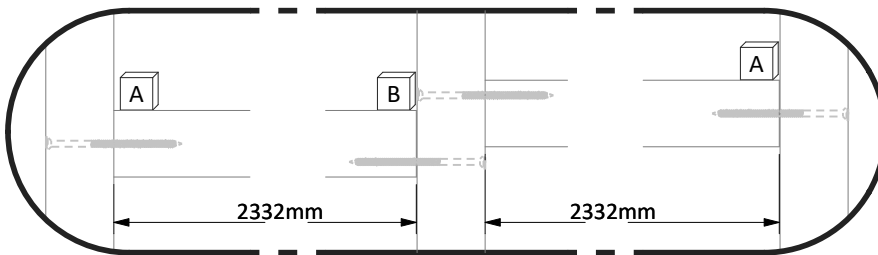

1

3050 : x3
ø6x110mm

x4

2

3050 : x3
ø6x110mm

x2

3045 : x4
ø5x80mm

x4

3

503078
44x90/433mm

503325
44x90/412mm

503116 : x8
44x90/422mm
x2

503325
44x90/412mm

503078
44x90/433mm

A = 18x **3047 : x3**
ø5x90

B = 9x **3047 : x6**
ø5x90

4

3050 : x2
ø6x110mm
x4

3047 : x2
ø5x90mm
x36

5

1x 600537
+ 3023 : x24
ø4x40 } x8

6

7

503315 : x2
24x38/2355mm
x12

A
= x4

B
= x8

8

1x 600536
+
3023 : x18
ø4x40 } x10

Plancher pour Décor Home 4,80×4,80m

69725-000

- (EN) **Assembly notice - keep for later reference.**
- (FR) **Notice de montage à conserver pour consultations ultérieures.**
- (NL) **Te bewaren gebruiksaanwijzingen voor latere raadplegingen.**
- (DE) **Montageanleitung nicht wegwerfen, bewahren Sie diese für später.**
- (IT) **Manuale di montaggio da conservare per ulteriori consultazioni.**
- (ES) **Debe conservar las instrucciones de montaje para consultas posteriores.**
- (PT) **Instruções de montagem a guardar para consultas futuras.**