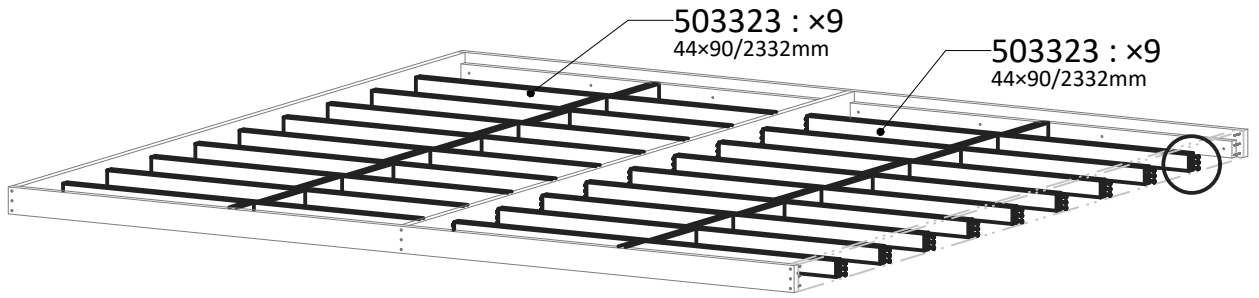

Plancher pour Décor Home 4,80×4,80m

69725-000

	503315 : × 24 24 × 38 / 2355mm
	503325 : × 2 44 × 90 / 412mm
	503116 : × 16 44 × 90 / 422mm
	503078 : × 2 44 × 90 / 433mm
	503323 : × 22 44 × 90 / 2332mm
	503319 : × 3 45 × 145 / 4710mm
	503318 : × 2 45 × 145 / 4800mm

	600536 : × 10 960×2400/14mm
	600537 : × 8 1150×2350/14mm

Kit 700287			
	3023	ø4×40mm	× 372
	3025	ø4×50mm	× 120
	3045	ø5×80mm	× 16
	3047	ø5×90mm	× 180
	3050	ø6×110mm	× 26

Pare-vapeur (bleu)		
800073	↓ 2,50m	10,0m

1

3050 : x3
ø6x110mm

x4

2

3050 : x3
ø6x110mm

x2

3045 : x4
ø5x80mm

x4

3

503078
44x90/433mm

503325
44x90/412mm

503116 : x8
44x90/422mm
x2

503325
44x90/412mm

503078
44x90/433mm

A = 18x **3047 : x3**
ø5x90

B = 9x **3047 : x6**
ø5x90