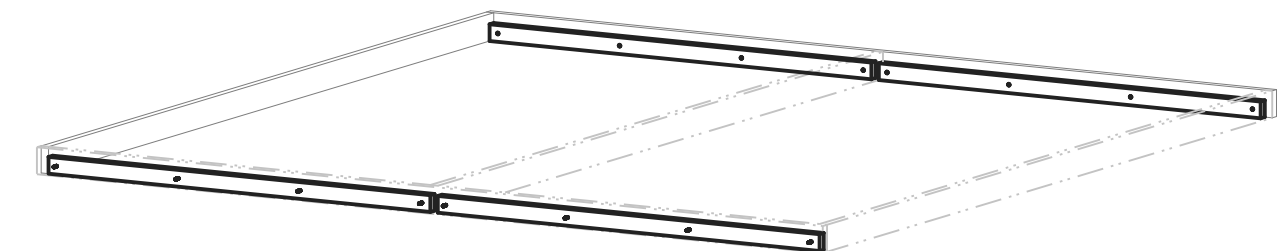

	600536 : × 10 960×2400/14mm
	600537 : × 8 1150×2350/14mm

Kit 700287			
	3023	ø4×40mm	× 372
	3025	ø4×50mm	× 120
	3045	ø5×80mm	× 16
	3047	ø5×90mm	× 180
	3050	ø6×110mm	× 26

Pare-vapeur (bleu)		
800073	↓ 2,50m	10,0m

1

3050 : x3
ø6x110mm

x4

2

3050 : x3
ø6x110mm

x2

3045 : x4
ø5x80mm

x4

3

503078
44x90/433mm

503325
44x90/412mm

503116 : x8
44x90/422mm
x2

503325
44x90/412mm

503078
44x90/433mm

A = 18x **3047 : x3**
ø5x90

B = 9x **3047 : x6**
ø5x90