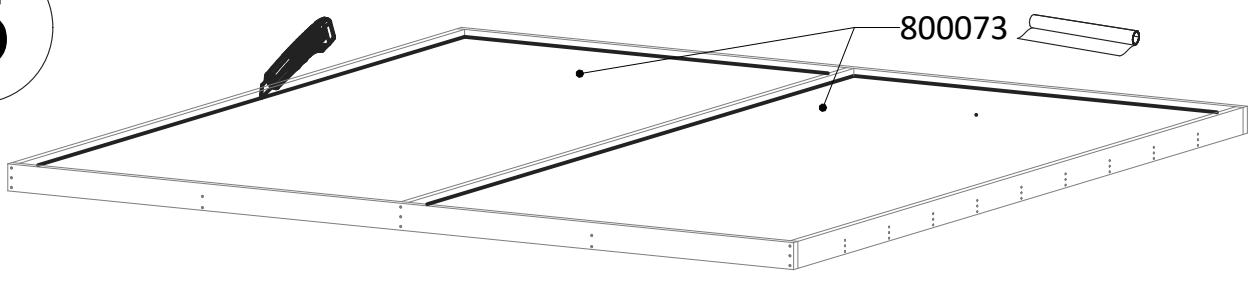

4

3050 : x2
ø6x110mm
x4

3047 : x2
ø5x90mm
x36

5

1x 600537
+ 3023 : x24
ø4x40 } x8

6

7

503315 : x2
24x38/2355mm
x12

A
= x4

B
= x8

8

1x 600536
+
3023 : x18
ø4x40 } x10

Plancher pour Décor Home 4,80×4,80m

69725-000

- (EN) **Assembly notice - keep for later reference.**
- (FR) **Notice de montage à conserver pour consultations ultérieures.**
- (NL) **Te bewaren gebruiksaanwijzingen voor latere raadplegingen.**
- (DE) **Montageanleitung nicht wegwerfen, bewahren Sie diese für später.**
- (IT) **Manuale di montaggio da conservare per ulteriori consultazioni.**
- (ES) **Debe conservar las instrucciones de montaje para consultas posteriores.**
- (PT) **Instruções de montagem a guardar para consultas futuras.**