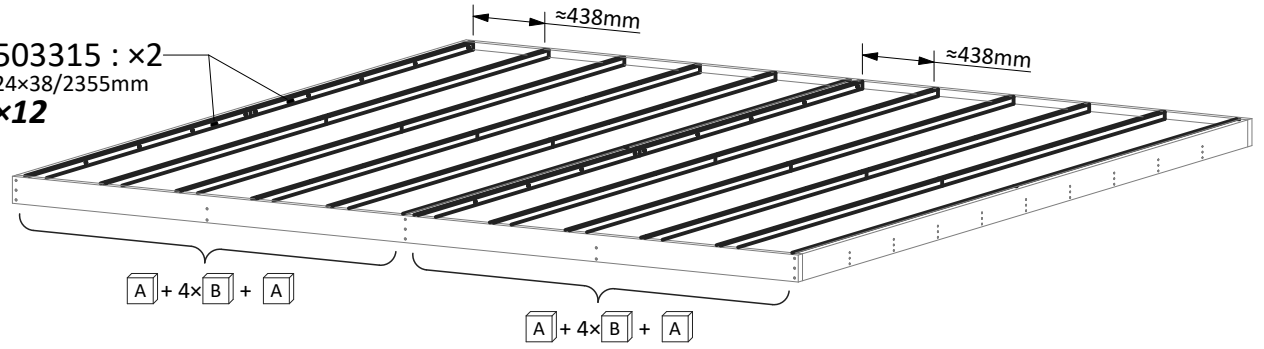

4

3050 : x2
ø6x110mm
x4

3047 : x2
ø5x90mm
x36

5

1x 600537
+ 3023 : x24
ø4x40 } x8

6

7

503315 : x2
24x38/2355mm
x12

A
= x4

B
= x8

8

1x 600536
+
3023 : x18
ø4x40 } x10

Plancher pour Décor Home 4,80×4,80m

69725-000

- (EN) **Assembly notice - keep for later reference.**
- (FR) **Notice de montage à conserver pour consultations ultérieures.**
- (NL) **Te bewaren gebruiksaanwijzingen voor latere raadplegingen.**
- (DE) **Montageanleitung nicht wegwerfen, bewahren Sie diese für später.**
- (IT) **Manuale di montaggio da conservare per ulteriori consultazioni.**
- (ES) **Debe conservar las instrucciones de montaje para consultas posteriores.**
- (PT) **Instruções de montagem a guardar para consultas futuras.**