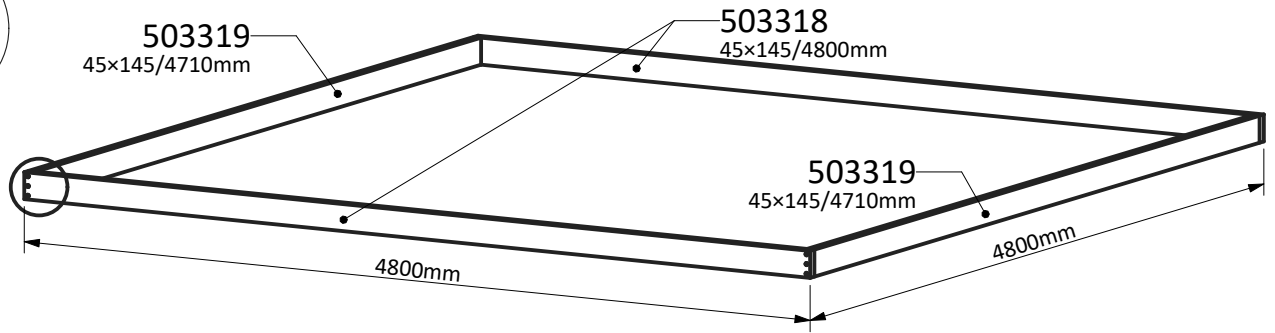

Plancher pour Décor Home 4,80×4,80m

69725-000

	503315 : × 24 24 × 38 / 2355mm
	503325 : × 2 44 × 90 / 412mm
	503116 : × 16 44 × 90 / 422mm
	503078 : × 2 44 × 90 / 433mm
	503323 : × 22 44 × 90 / 2332mm
	503319 : × 3 45 × 145 / 4710mm
	503318 : × 2 45 × 145 / 4800mm

	600536 : × 10 960×2400/14mm
	600537 : × 8 1150×2350/14mm

Kit 700287			
	3023	ø4×40mm	× 372
	3025	ø4×50mm	× 120
	3045	ø5×80mm	× 16
	3047	ø5×90mm	× 180
	3050	ø6×110mm	× 26

Pare-vapeur (bleu)		
800073	↓ 2,50m	10,0m

1

3050 : x3
ø6x110mm

x4

2

3050 : x3
ø6x110mm

x2

3045 : x4
ø5x80mm

x4

3

503078
44x90/433mm

503325
44x90/412mm

503116 : x8
44x90/422mm
x2

503325
44x90/412mm

503078
44x90/433mm

A = 18x **3047 : x3**
ø5x90

B = 9x **3047 : x6**
ø5x90