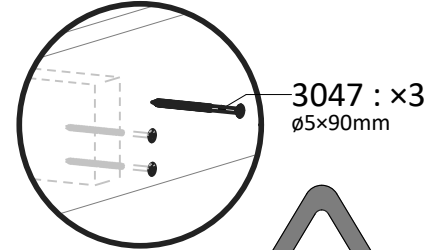

	600536 : × 10 960×2400/14mm
	600537 : × 8 1150×2350/14mm

Kit 700287			
	3023	ø4×40mm	× 372
	3025	ø4×50mm	× 120
	3045	ø5×80mm	× 16
	3047	ø5×90mm	× 180
	3050	ø6×110mm	× 26

Pare-vapeur (bleu)		
800073	↓ 2,50m	10,0m

1

3050 : x3
ø6x110mm

x4

2

3050 : x3
ø6x110mm

x2

3045 : x4
ø5x80mm

x4

3

503078
44x90/433mm

503325
44x90/412mm

503116 : x8
44x90/422mm
x2

503325
44x90/412mm

503078
44x90/433mm

A = 18x **3047 : x3**
ø5x90

B = 9x **3047 : x6**
ø5x90

4

3050 : x2
ø6x110mm
x4

3047 : x2
ø5x90mm
x36

5

1x 600537
+ 3023 : x24
ø4x40 } x8

6

7

503315 : x2
24x38/2355mm
x12