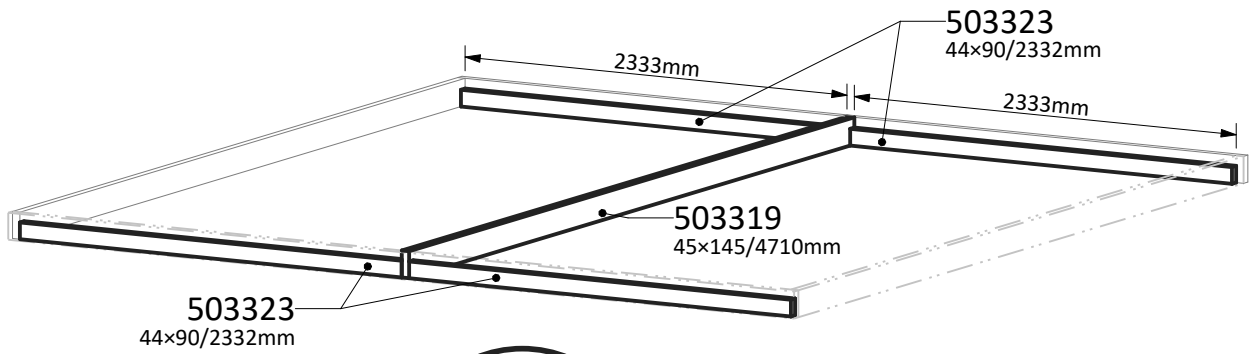

Plancher pour Décor Home 4,80×4,80m

69725-000

	503315 : × 24 24 × 38 / 2355mm
	503325 : × 2 44 × 90 / 412mm
	503116 : × 16 44 × 90 / 422mm
	503078 : × 2 44 × 90 / 433mm
	503323 : × 22 44 × 90 / 2332mm
	503319 : × 3 45 × 145 / 4710mm
	503318 : × 2 45 × 145 / 4800mm

	600536 : × 10 960×2400/14mm
	600537 : × 8 1150×2350/14mm

Kit 700287			
	3023	ø4×40mm	× 372
	3025	ø4×50mm	× 120
	3045	ø5×80mm	× 16
	3047	ø5×90mm	× 180
	3050	ø6×110mm	× 26

Pare-vapeur (bleu)		
800073	↓ 2,50m	10,0m

1

3050 : x3
ø6x110mm

x4

2

3050 : x3
ø6x110mm

x2

3045 : x4
ø5x80mm

x4

3

503078
44x90/433mm

503325
44x90/412mm

503116 : x8
44x90/422mm
x2

503325
44x90/412mm

503078
44x90/433mm

A = 18x **3047 : x3**
ø5x90

B = 9x **3047 : x6**
ø5x90