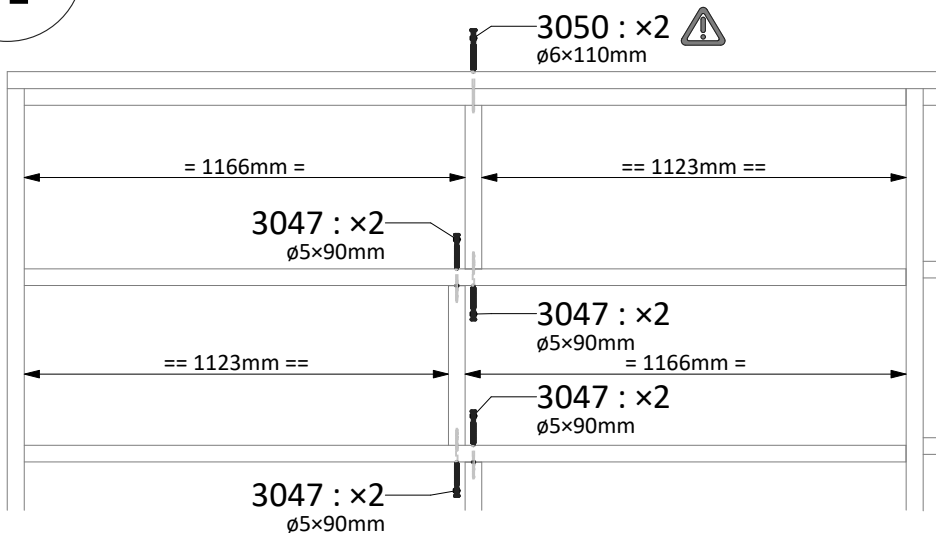

1

3050 : x3
ø6x110mm

x4

2

3050 : x3
ø6x110mm

x2

3045 : x4
ø5x80mm

x4

3

503078
44x90/433mm

503325
44x90/412mm

503116 : x8
44x90/422mm
x2

503325
44x90/412mm

503078
44x90/433mm

A = 18x **3047 : x3**
ø5x90

B = 9x **3047 : x6**
ø5x90

4

3050 : x2
ø6x110mm
x4

3047 : x2
ø5x90mm
x36

5

1x 600537
+ 3023 : x24
ø4x40 } x8

6

7

503315 : x2
24x38/2355mm
x12

A
= x4

B
= x8

8

1x 600536
+
3023 : x18
ø4x40 } x10

Plancher pour Décor Home 4,80×4,80m

69725-000

- (EN) **Assembly notice - keep for later reference.**
- (FR) **Notice de montage à conserver pour consultations ultérieures.**
- (NL) **Te bewaren gebruiksaanwijzingen voor latere raadplegingen.**
- (DE) **Montageanleitung nicht wegwerfen, bewahren Sie diese für später.**
- (IT) **Manuale di montaggio da conservare per ulteriori consultazioni.**
- (ES) **Debe conservar las instrucciones de montaje para consultas posteriores.**
- (PT) **Instruções de montagem a guardar para consultas futuras.**