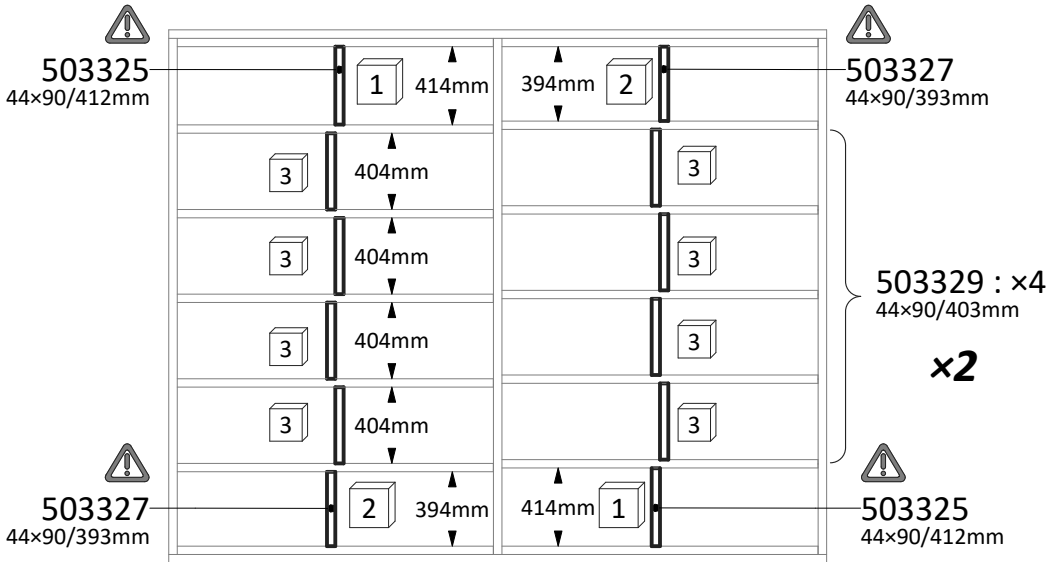

	<b>600532 : × 8</b> 830 × 14 / 1360mm
	<b>600533 : × 6</b> 940 × 14 / 1740mm

Kit 700285			
	3023	ø4×40mm	× 218
	3025	ø4×50mm	× 100
	3045	ø5×80mm	× 12
	3047	ø5×90mm	× 100
	3050	ø6×110mm	× 26

Pare-vapeur (bleu)		
800071	↕ 2,50m	6,0m

**1**

**2**

x4

# 3

**A** = 10x 3047 : x3  
ø5x90

**B** = 5x 3047 : x6  
ø5x90

7

503317 : x2  
24x38/1365mm  
x10

A  
= x4

3025 : x10  
ø4x50mm

B  
= x6

3025 : x10  
ø4x50mm

8

600533 : x6  
940x1740/14mm