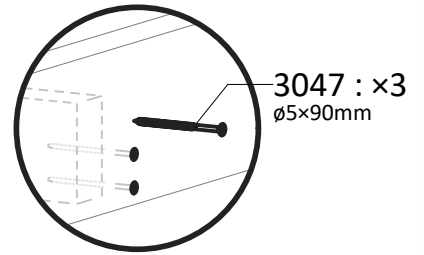

	<b>600532 : × 8</b> 830 × 14 / 1360mm
	<b>600533 : × 6</b> 940 × 14 / 1740mm

Kit 700285			
	3023	ø4×40mm	× 218
	3025	ø4×50mm	× 100
	3045	ø5×80mm	× 12
	3047	ø5×90mm	× 100
	3050	ø6×110mm	× 26

Pare-vapeur (bleu)		
800071	↕ 2,50m	6,0m

**1**

**2**

x4

# 3

**A** = 10x 3047 : x3  
ø5x90

**B** = 5x 3047 : x6  
ø5x90

7

503317 : x2  
24x38/1365mm  
x10

A  
= x4

3025 : x10  
ø4x50mm

B  
= x6

3025 : x10  
ø4x50mm

8

600533 : x6  
940x1740/14mm