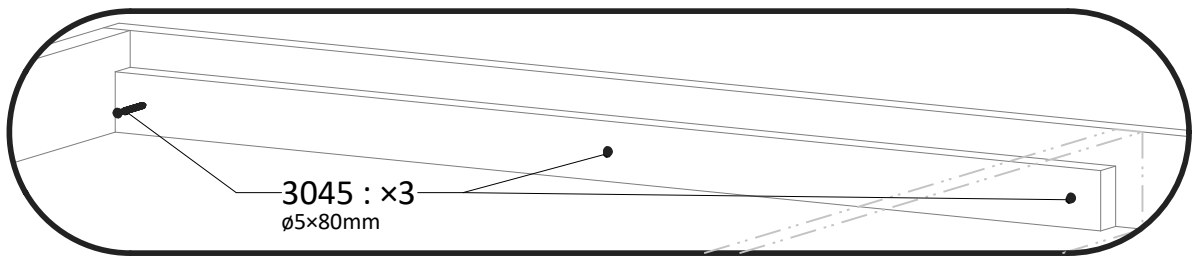

# Plancher pour Décor Home 3,48×2,82m

69710-000

	<b>503317 : × 20</b> 24 × 38 / 1365mm
	<b>503327 : × 2</b> 44 × 90 / 393mm
	<b>503329 : × 8</b> 44 × 90 / 403mm
	<b>503325 : × 2</b> 44 × 90 / 412mm
	<b>503324 : × 14</b> 44 × 90 / 1672mm
	<b>503322 : × 3</b> 45 × 145 / 2730mm
	<b>503321 : × 2</b> 45 × 145 / 3480mm

	<b>600532 : × 8</b> 830 × 14 / 1360mm
	<b>600533 : × 6</b> 940 × 14 / 1740mm

Kit 700285			
	3023	ø4×40mm	× 218
	3025	ø4×50mm	× 100
	3045	ø5×80mm	× 12
	3047	ø5×90mm	× 100
	3050	ø6×110mm	× 26

Pare-vapeur (bleu)		
800071	↕ 2,50m	6,0m

**1**

**2**

x4