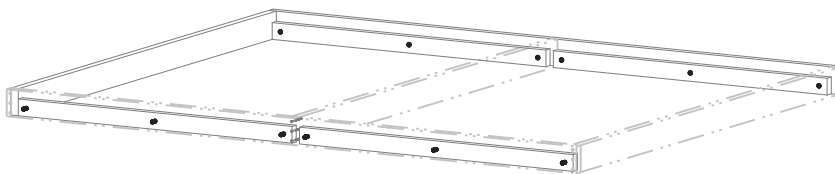

# Plancher pour Décor Home 3,48×2,82m

69710-000

	<b>503317 : × 20</b> 24 × 38 / 1365mm
	<b>503327 : × 2</b> 44 × 90 / 393mm
	<b>503329 : × 8</b> 44 × 90 / 403mm
	<b>503325 : × 2</b> 44 × 90 / 412mm
	<b>503324 : × 14</b> 44 × 90 / 1672mm
	<b>503322 : × 3</b> 45 × 145 / 2730mm
	<b>503321 : × 2</b> 45 × 145 / 3480mm

	<b>600532 : × 8</b> 830 × 14 / 1360mm
	<b>600533 : × 6</b> 940 × 14 / 1740mm

Kit 700285			
	3023	ø4×40mm	× 218
	3025	ø4×50mm	× 100
	3045	ø5×80mm	× 12
	3047	ø5×90mm	× 100
	3050	ø6×110mm	× 26

Pare-vapeur (bleu)		
800071	↕ 2,50m	6,0m

**1**

**2**

x4