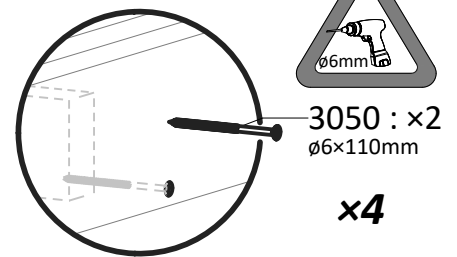

4

3050 : x2
ø6x110mm

x4