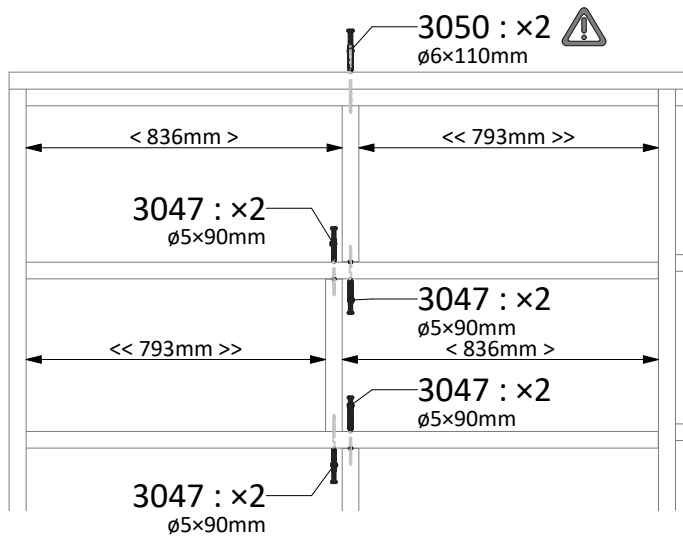

4

3050 : x2
ø6x110mm

x4