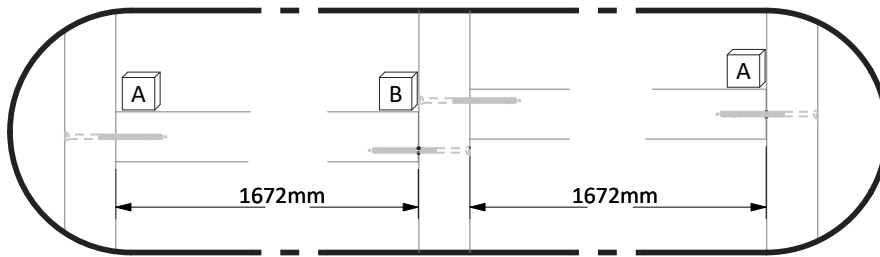

	<b>600532 : × 8</b> 830 × 14 / 1360mm
	<b>600533 : × 6</b> 940 × 14 / 1740mm

Kit 700285			
	3023	ø4×40mm	× 218
	3025	ø4×50mm	× 100
	3045	ø5×80mm	× 12
	3047	ø5×90mm	× 100
	3050	ø6×110mm	× 26

Pare-vapeur (bleu)		
800071	↕ 2,50m	6,0m

**1**

**2**

x4

# 3

**A** = 10x 3047 : x3  
ø5x90

**B** = 5x 3047 : x6  
ø5x90

7

503317 : x2  
24x38/1365mm  
x10

A  
= x4

3025 : x10  
ø4x50mm

B  
= x6

3025 : x10  
ø4x50mm

8

600533 : x6  
940x1740/14mm