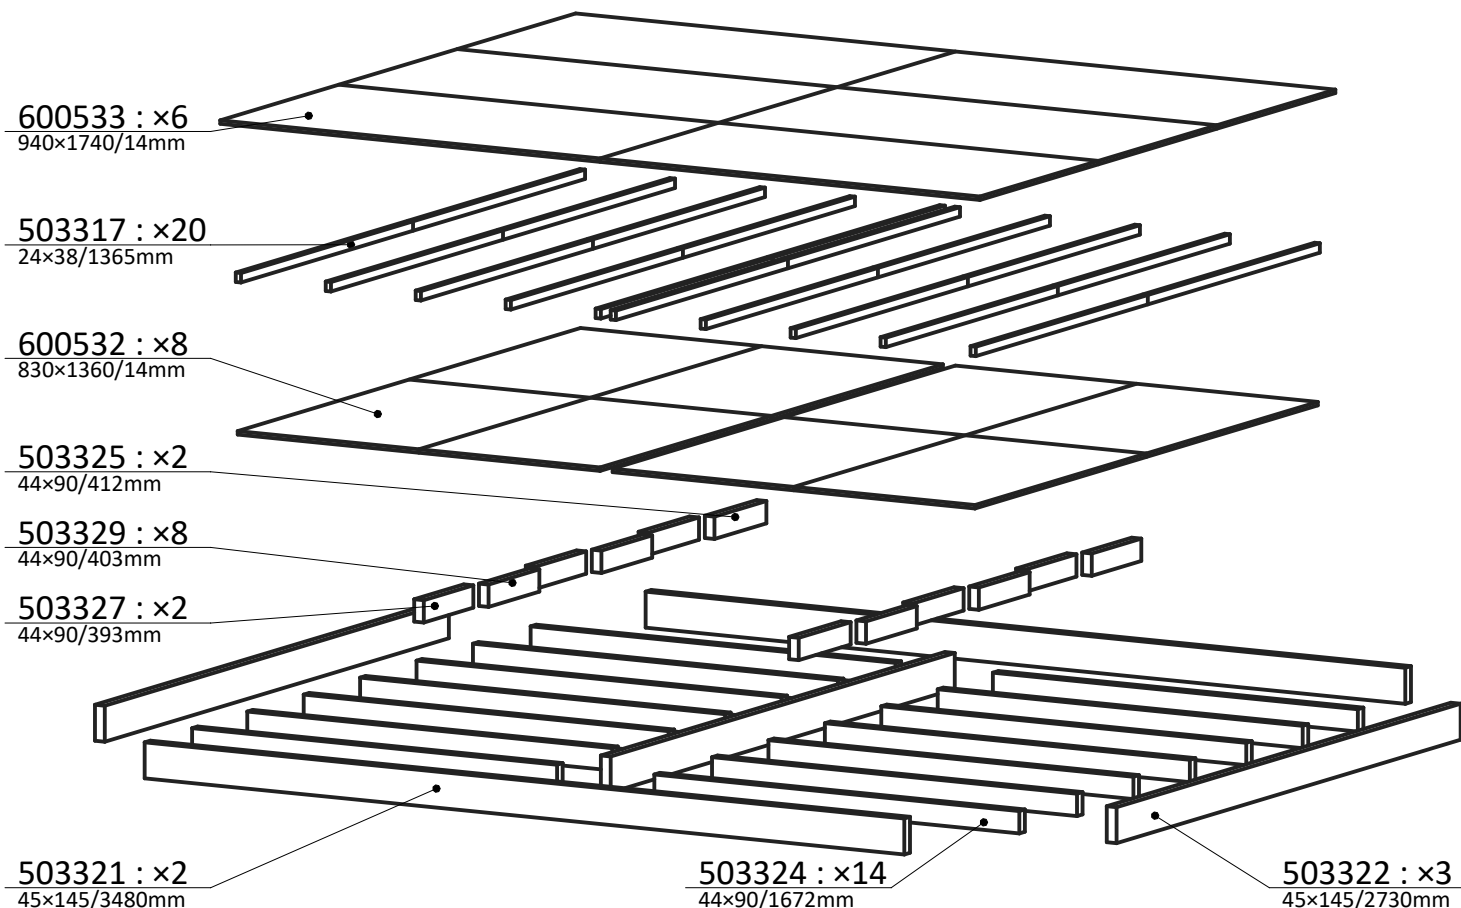

# **ASSEMBLY NOTICE**

Notice de montage  
Montage handleiding  
Montageanleitung  
Manuale d'istruzione  
Instrucciones de montaje  
Instruções de montagem

---

**Plancher pour Décor Home**

---

**3,48x2,82m - DH 9m<sup>2</sup>**

# Plancher pour Décor Home 3,48×2,82m

69710-000

	<b>503317 : × 20</b> 24 × 38 / 1365mm
	<b>503327 : × 2</b> 44 × 90 / 393mm
	<b>503329 : × 8</b> 44 × 90 / 403mm
	<b>503325 : × 2</b> 44 × 90 / 412mm
	<b>503324 : × 14</b> 44 × 90 / 1672mm
	<b>503322 : × 3</b> 45 × 145 / 2730mm
	<b>503321 : × 2</b> 45 × 145 / 3480mm

	<b>600532 : × 8</b> 830 × 14 / 1360mm
	<b>600533 : × 6</b> 940 × 14 / 1740mm

Kit 700285			
	3023	ø4×40mm	× 218
	3025	ø4×50mm	× 100
	3045	ø5×80mm	× 12
	3047	ø5×90mm	× 100
	3050	ø6×110mm	× 26

Pare-vapeur (bleu)		
800071	↕ 2,50m	6,0m

# 3

**A** = 10x 3047 : x3  
ø5x90

**B** = 5x 3047 : x6  
ø5x90