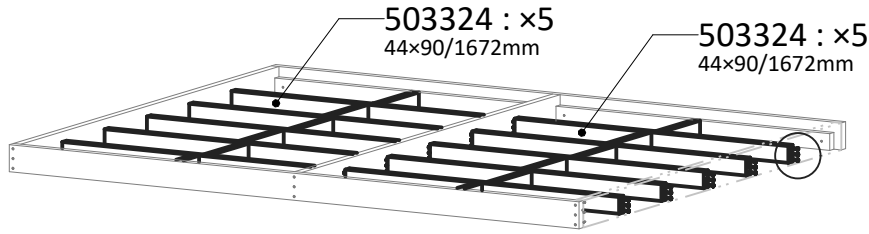

	<b>600532 : × 8</b> 830 × 14 / 1360mm
	<b>600533 : × 6</b> 940 × 14 / 1740mm

Kit 700285			
	3023	ø4×40mm	× 218
	3025	ø4×50mm	× 100
	3045	ø5×80mm	× 12
	3047	ø5×90mm	× 100
	3050	ø6×110mm	× 26

Pare-vapeur (bleu)		
800071	↕ 2,50m	6,0m

**1**

**2**

x4

# 3

**A** = 10x 3047 : x3  
ø5x90

**B** = 5x 3047 : x6  
ø5x90