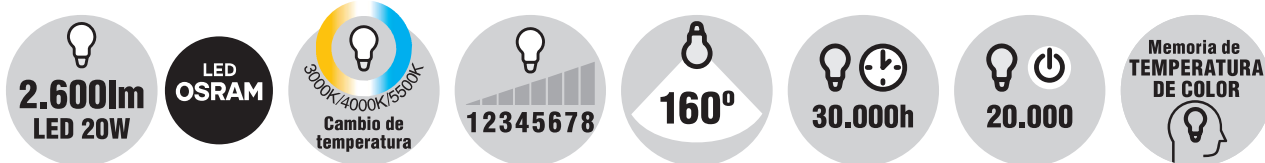

## Iluminación

Este producto contiene una fuente luminosa de la clase de eficiencia energética D - (EU) 2019/2015

Material cuerpo	Metal
Material aspas	ABS
Color cuerpo	Negro mate
Color aspas	Negro mate
Nº de aspas	3
Dimensiones	Ø132x35cm
Accesorios	Estabilizador y tija adicional de 25cm