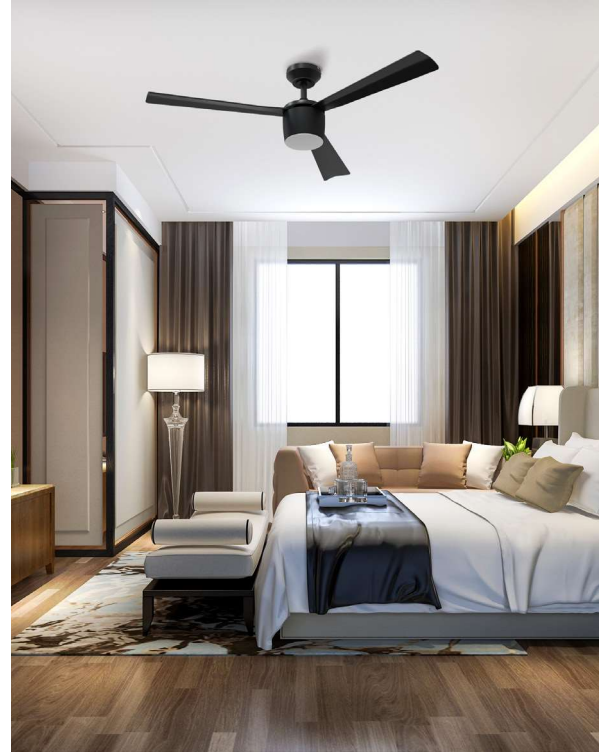

ADRA

REF.: ADRANG
EAN: 8435486121482
REF. BAUHAUS: 28979184