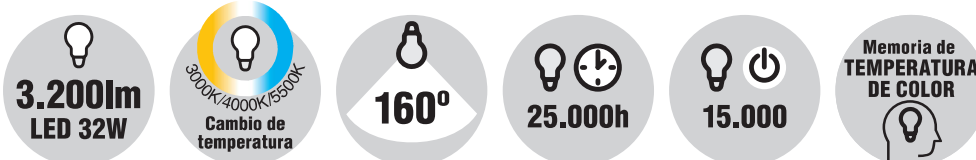

Características físicas y eléctricas

Mando y funciones

Iluminación

Este producto contiene una fuente luminosa de la clase de eficiencia energética F - (EU) 2019/2015

Material cuerpo	Metal
Material aspas	PC
Color cuerpo	Negro mate
Color aspas	Transparente
Nº de aspas	3
Dimensiones	Ø107x41cm
Accesorios	-