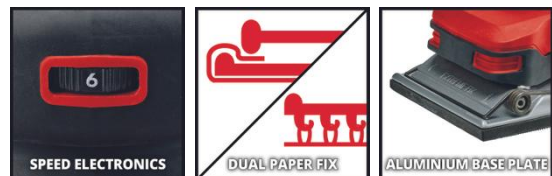

Technical Data

- Velocidad de oscilación 14000-22000 min⁻¹
- Circuito de oscilación 2.5 mm
- Área de lijado 230x115 mm
- Conexión de abrazadera de tamaño de 280 x 115 mm papel de lija
- Conexión de abrazadera de tamaño de 230 x 115 mm papel de lija